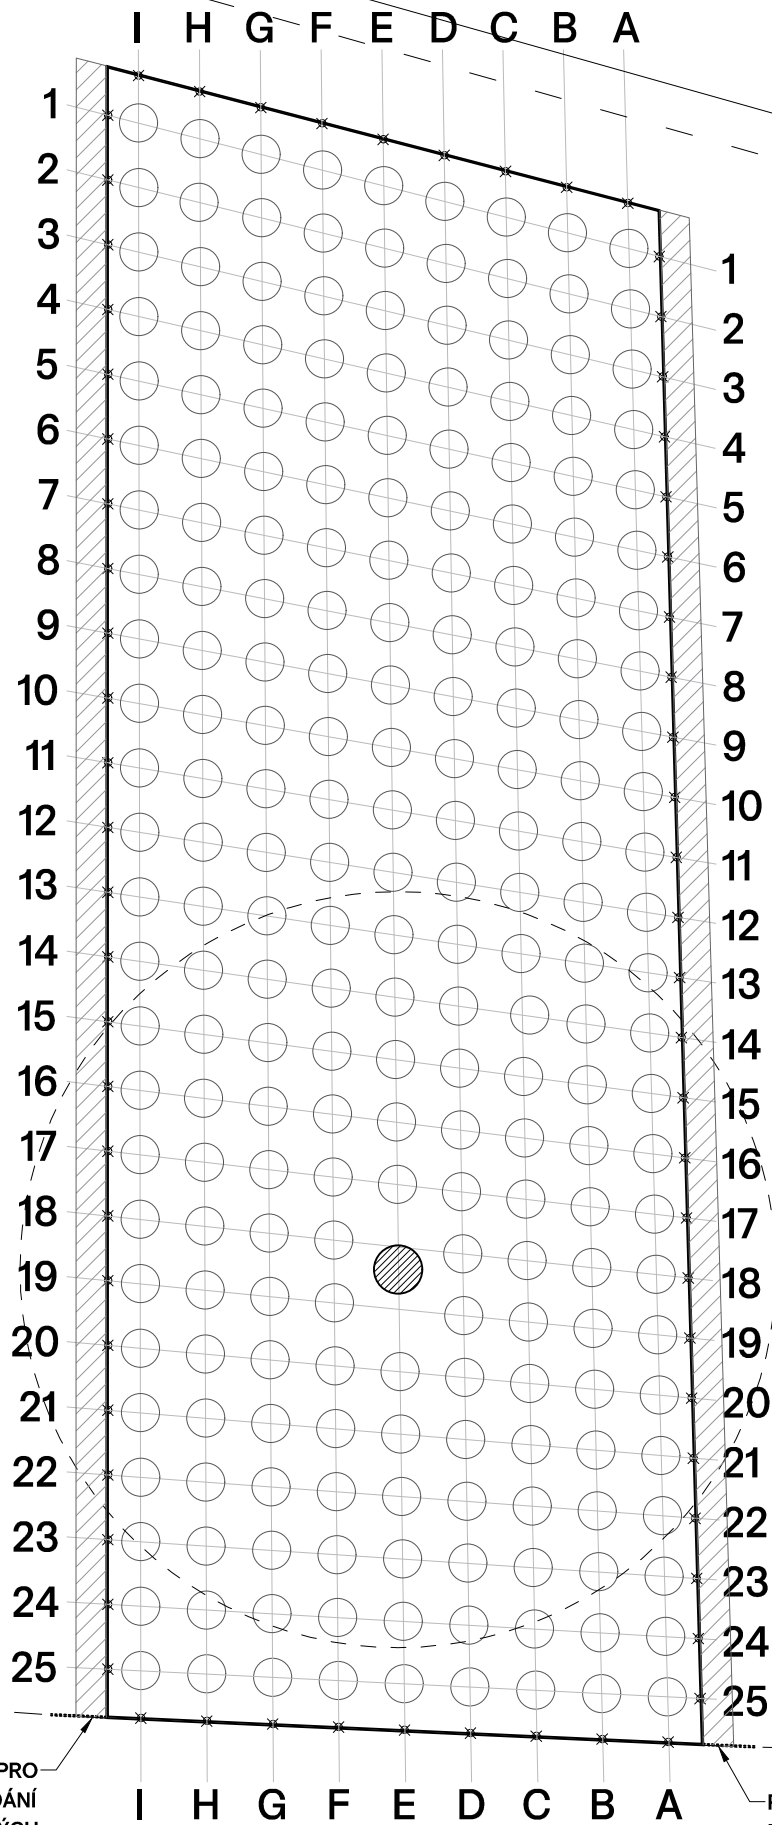

VSYPOVÁ LOUČKA S

PRUH (200mm) PRO
POKLÁDÁNÍ
VZPOMÍNKOVÝCH
PŘEDMĚTŮ

PRUH (200mm) PRO
POKLÁDÁNÍ
VZPOMÍNKOVÝCH
PŘEDMĚTŮ