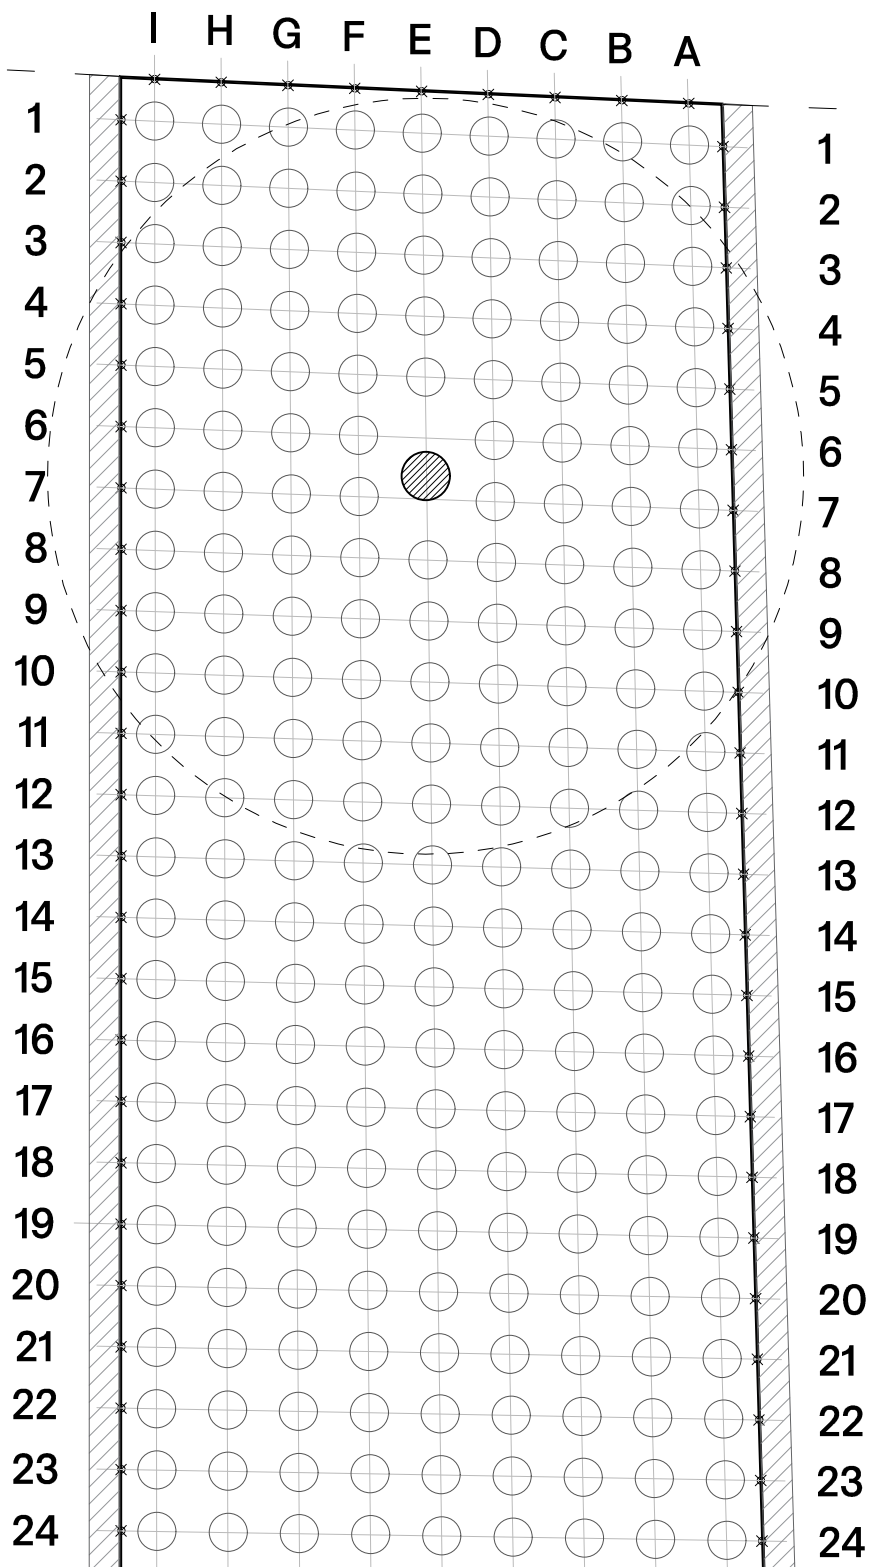

VSÝPOVÁ LOUČKA J

PRUH (200mm) PRO
POKLÁDÁNÍ
VZPOMÍNKOVÝCH
PŘEDMĚTŮ

PRUH (200mm) PRO
POKLÁDÁNÍ
VZPOMÍNKOVÝCH
PŘEDMĚTŮ