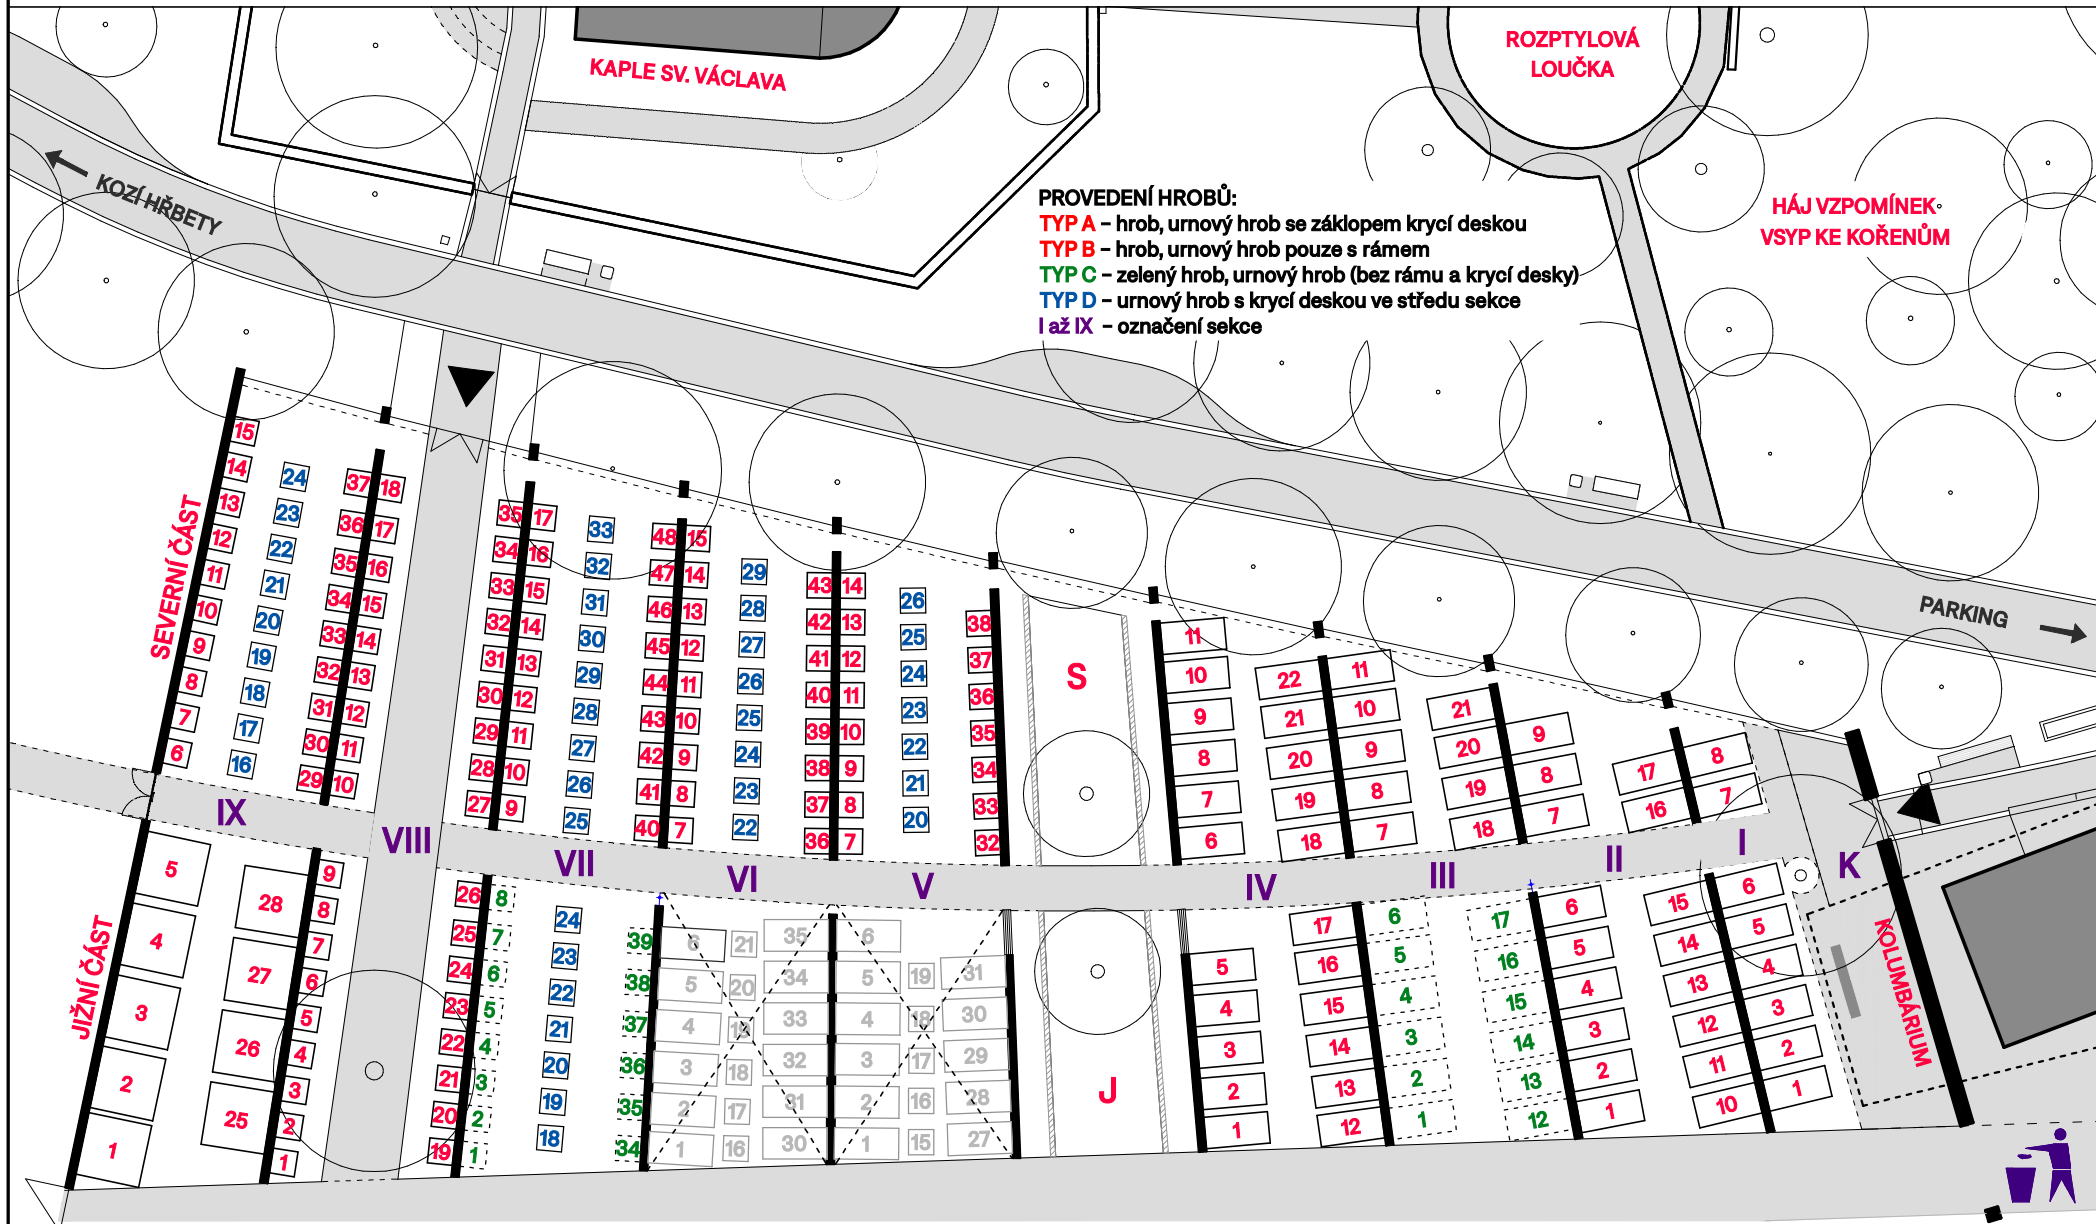

SCHÉMA - ZAHRADY SE HŘBITOVEM U KAPLE SV. VÁCLAVA

URNOVÉ HROBY
TYP A, B
TYP D
DVOJHROBY TYP A, B

URNOVÉ HROBY
TYP A, B

URNOVÉ HROBY
TYP A, B
TYP C
TYP D

URNOVÉ HROBY TYP A, B
URNOVÉ HROBY TYP D
DOČASNĚ BLOKOVANÁ ČÁST

VSYP OVÁ LOUČKA

HROBY TYP A, B

HROBY TYP A, B
HROBY TYP C

HROBY TYP A, B

KOLUMBÁRIUM
HROBY TYP A, B