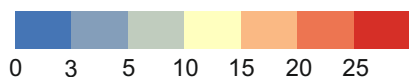

MHD Praha - Suchdol - Aktuální stav

pěší časová dostupnost k nejbližší zastávce MHD

● Zastávka BUS

Časová dostupnost [min]

0 250 500 m

1 : 17 000

PRO CEDOP