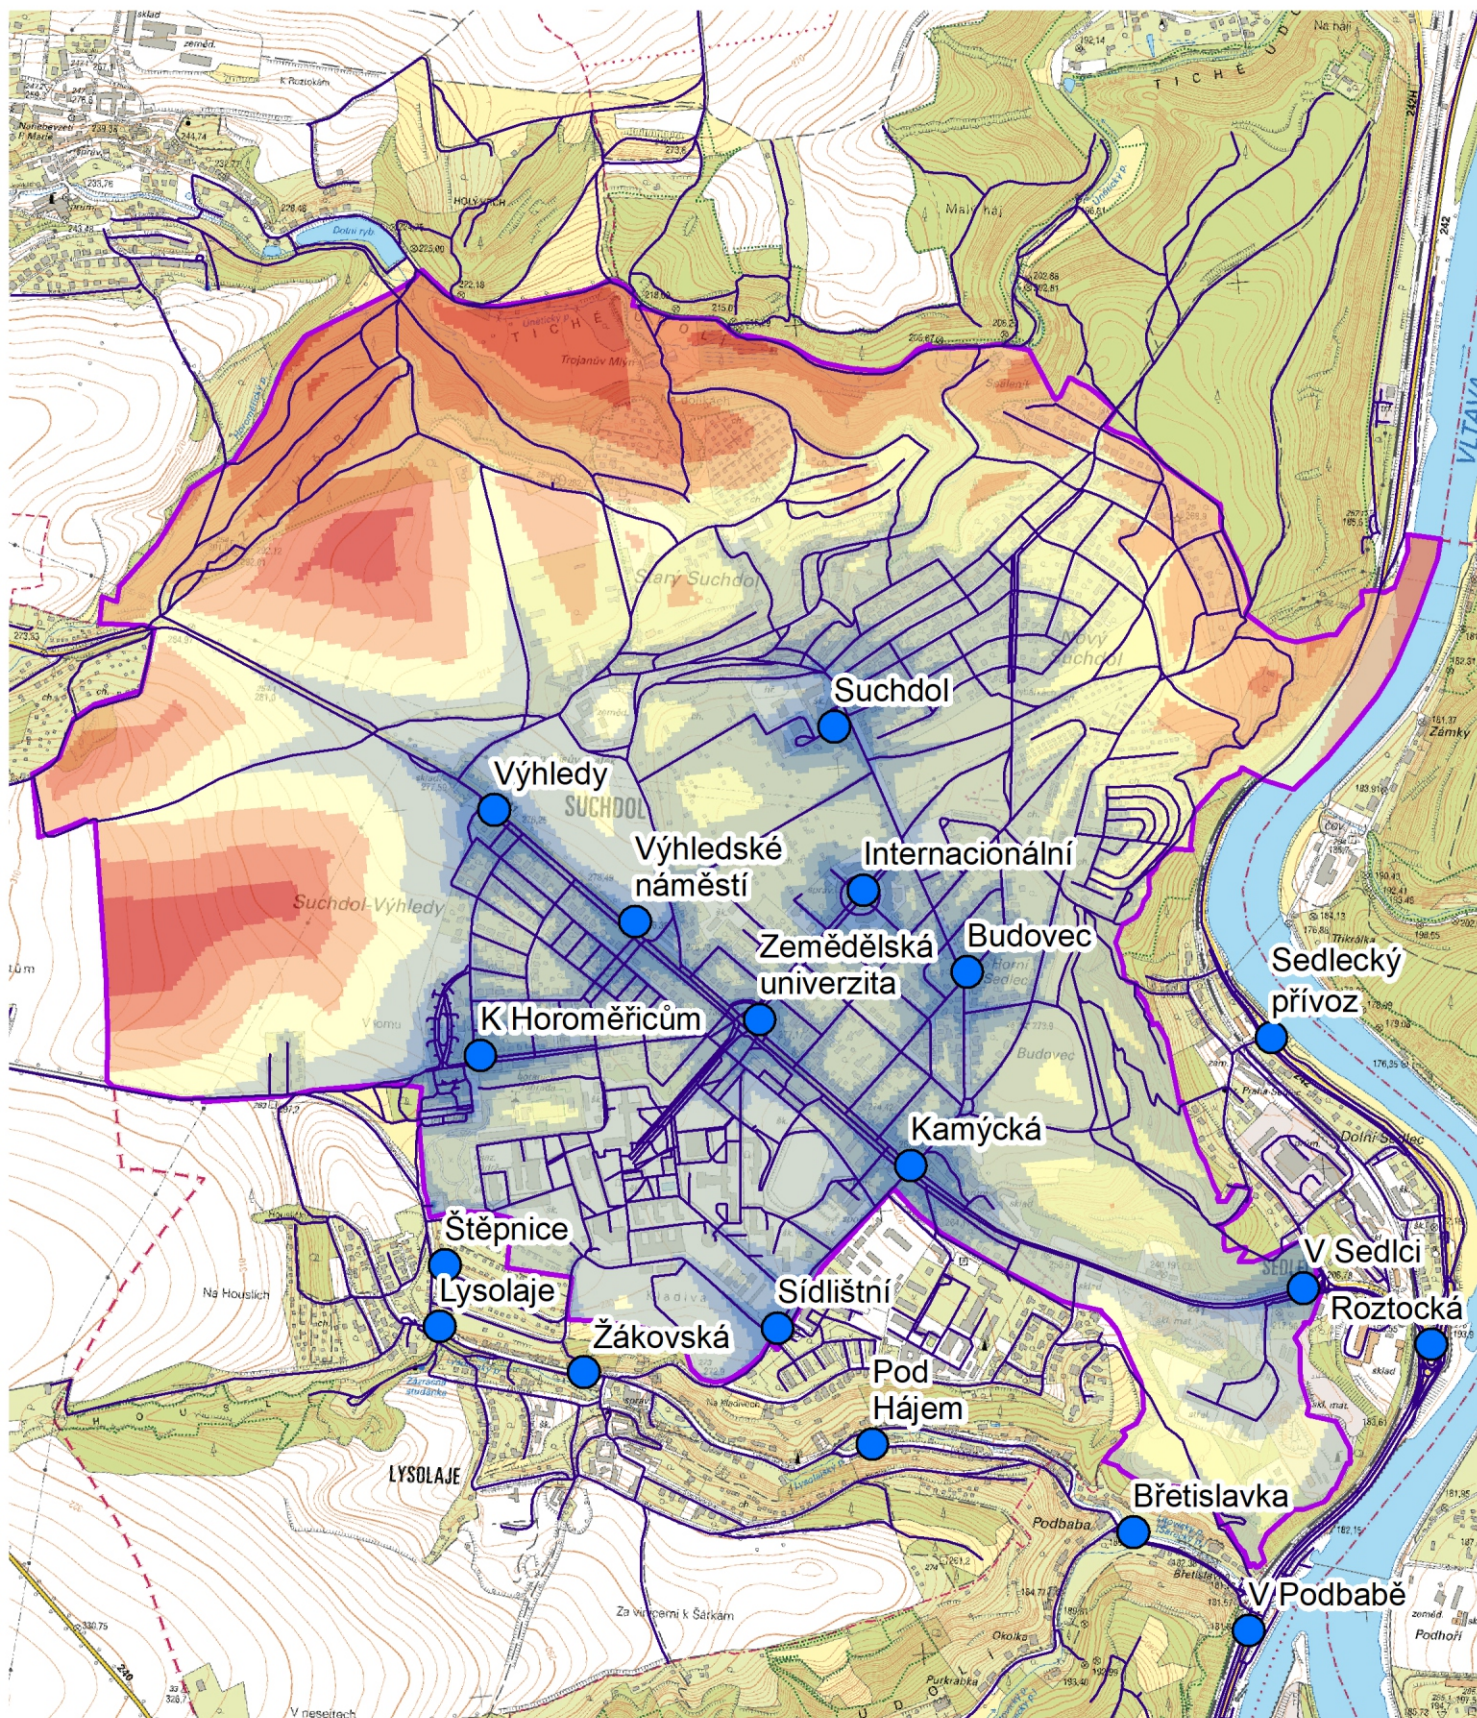

MHD Praha - Suchdol - Aktuální stav

pěší časová dostupnost k nejbližší zastávce MHD

● Zastávka BUS

Časová dostupnost [min]

0 250 500 m

1 : 17 000

PRO CEDOP