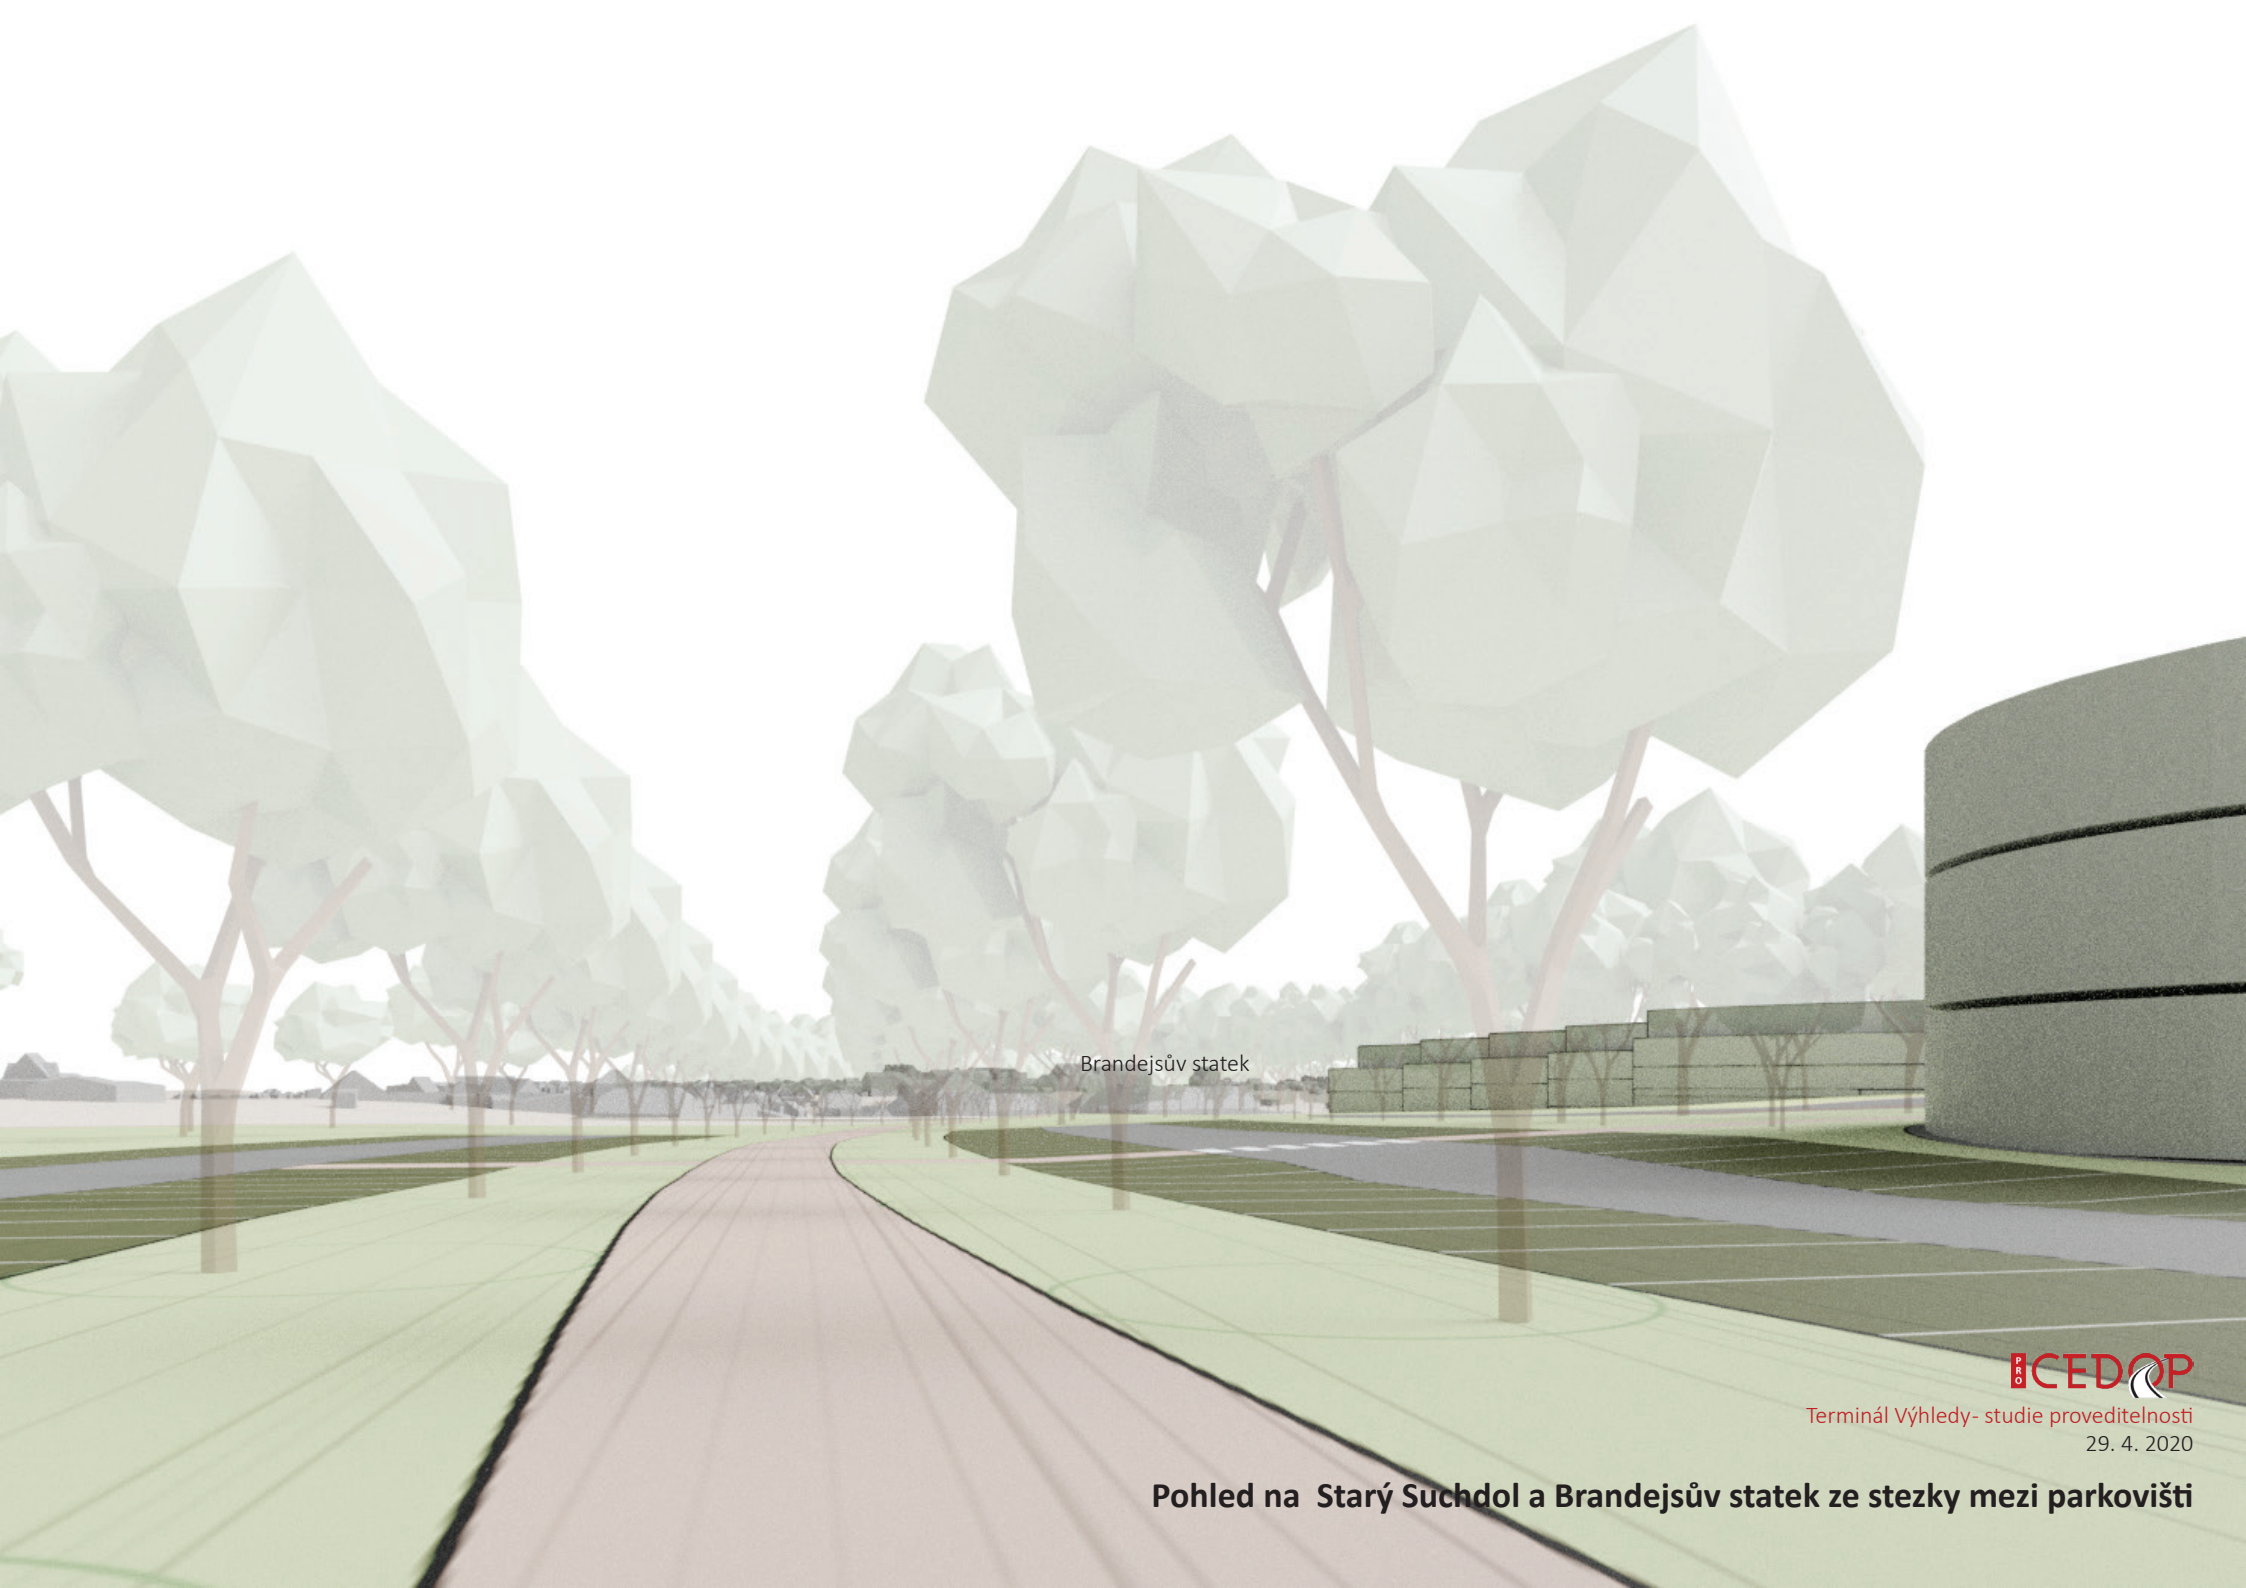

Kozí hřbety

Parkovací dům

Brandejsův statek

ICEDOP

Terminál Výhledy - studie proveditelnosti
29. 4. 2020

Pohled na Starý Suchdol a Brandejsův statek ze stezky mezi parkovišti

Brandejsův statek

ICEDOP

Terminál Výhledy - studie proveditelnosti
29. 4. 2020

Pohled z Kamýčké ulice severním směrem na terminál a novou Dvorskou