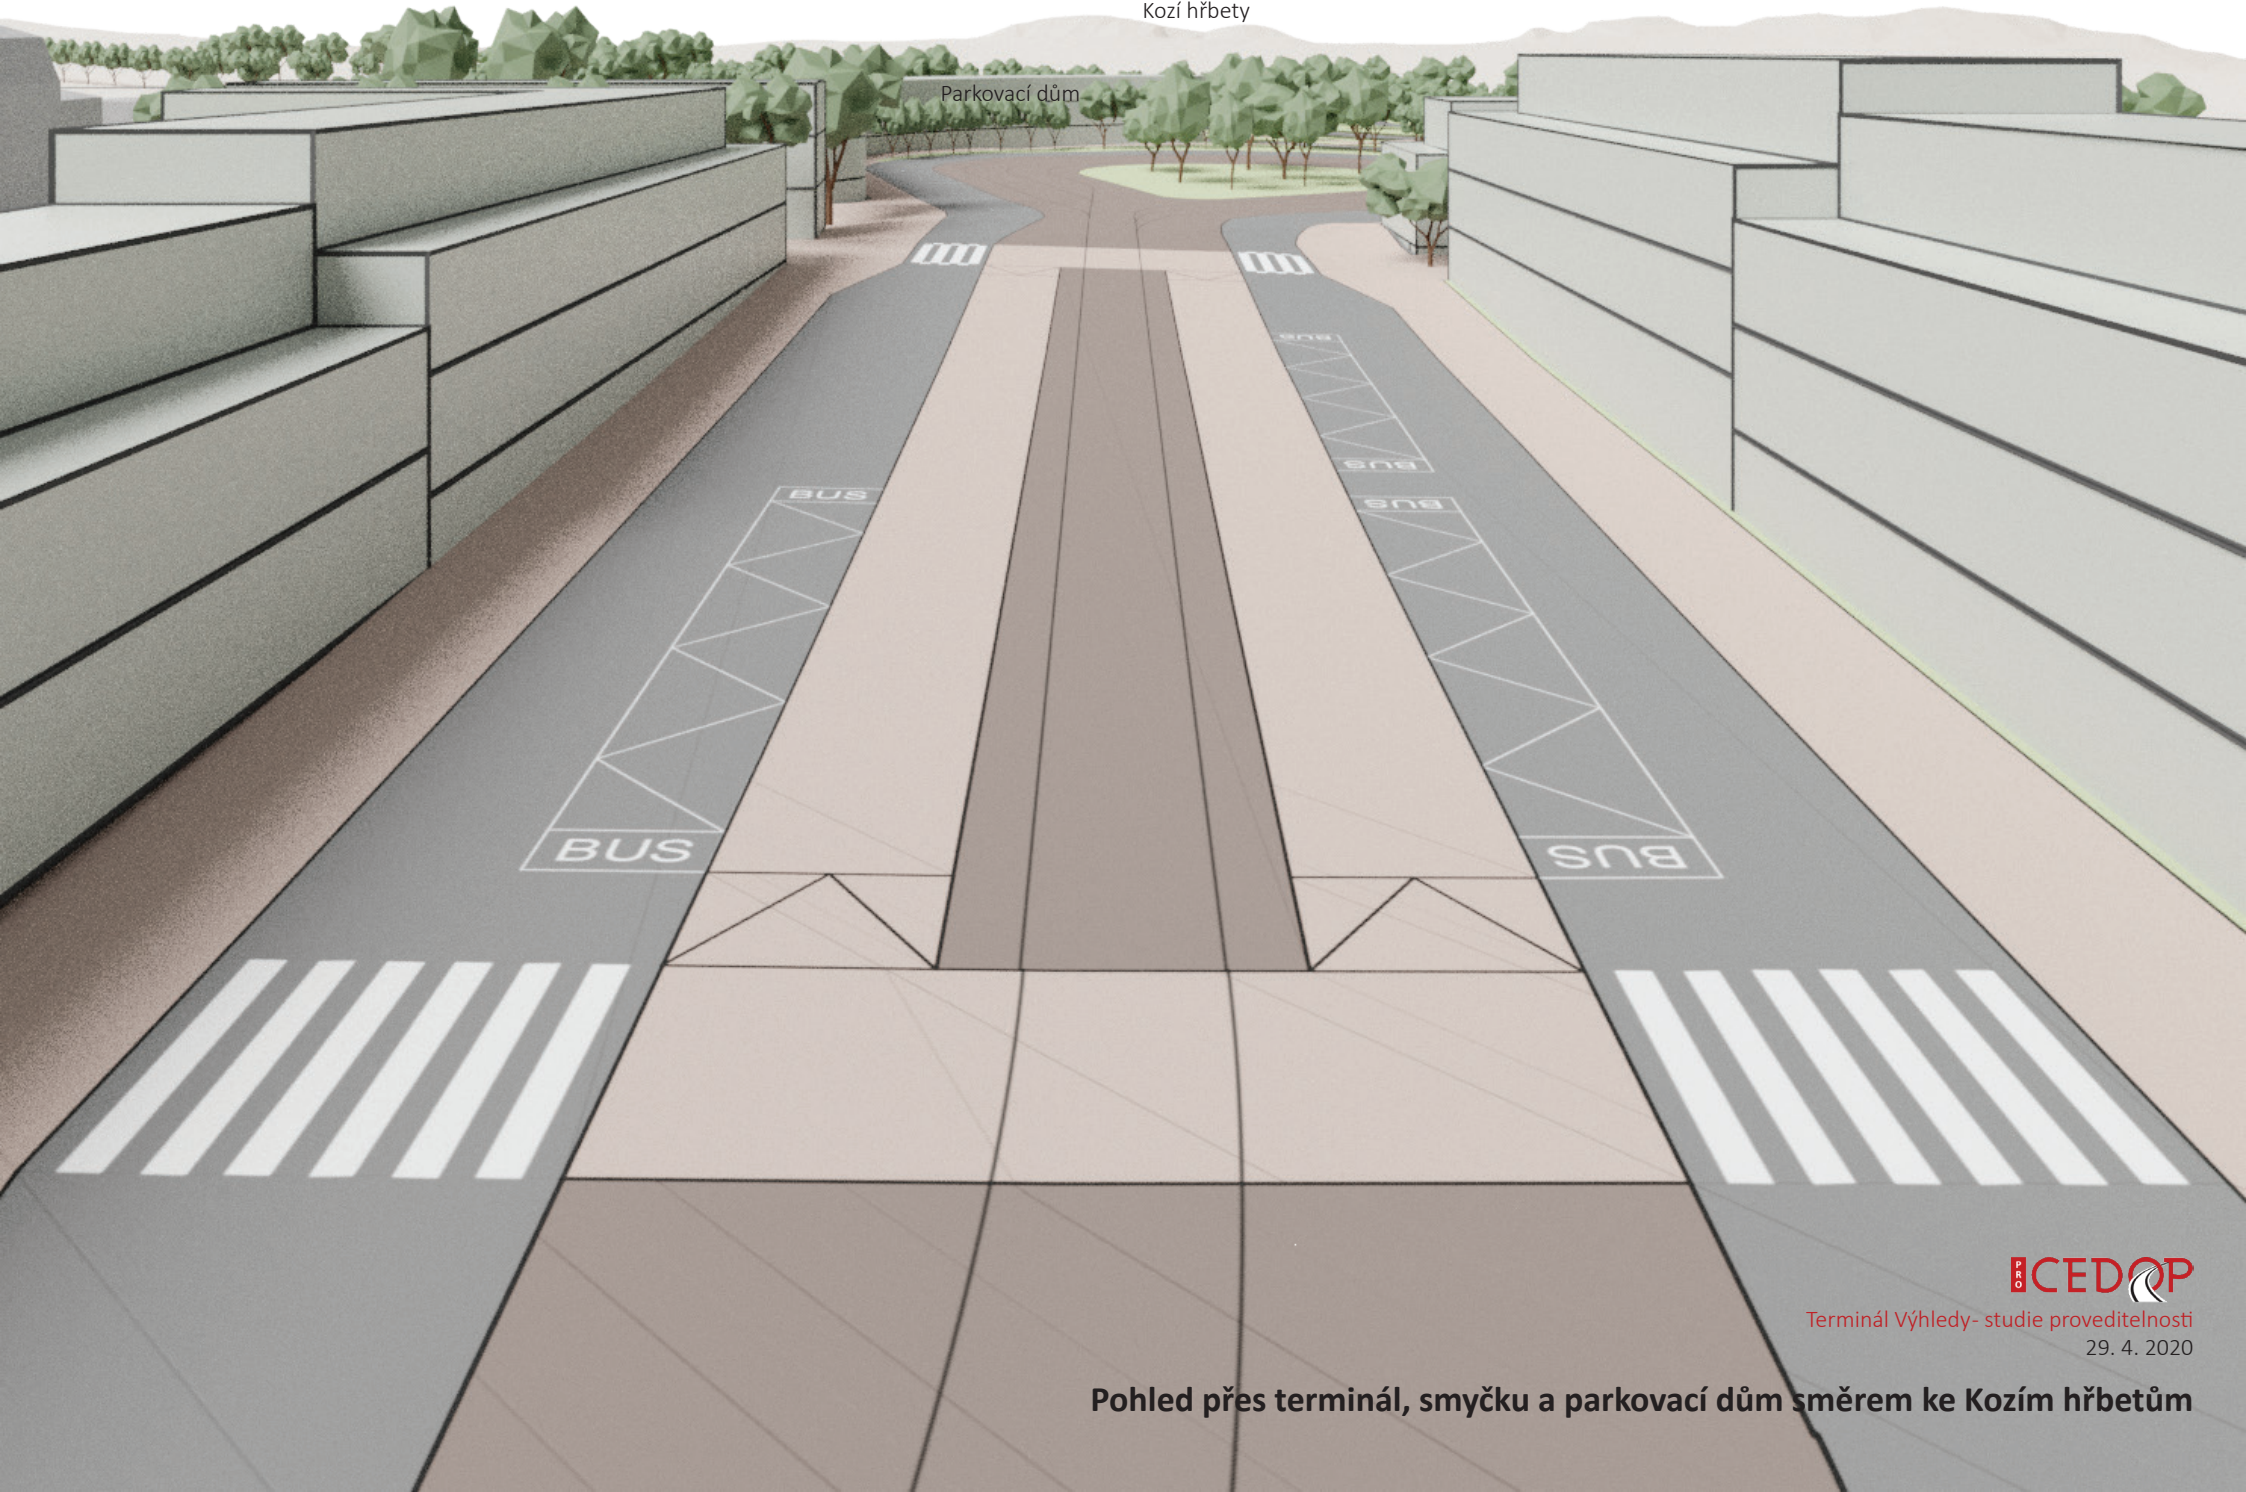

Kozí hřbety

Parkovací dům

Brandejsův statek

ICEDOP

Terminál Výhledy - studie proveditelnosti
29. 4. 2020

Pohled na Starý Suchdol a Brandejsův statek ze stezky mezi parkovišti

Brandejsův statek

ICEDOP

Terminál Výhledy - studie proveditelnosti
29. 4. 2020

Pohled z Kamýčké ulice severním směrem na terminál a novou Dvorskou