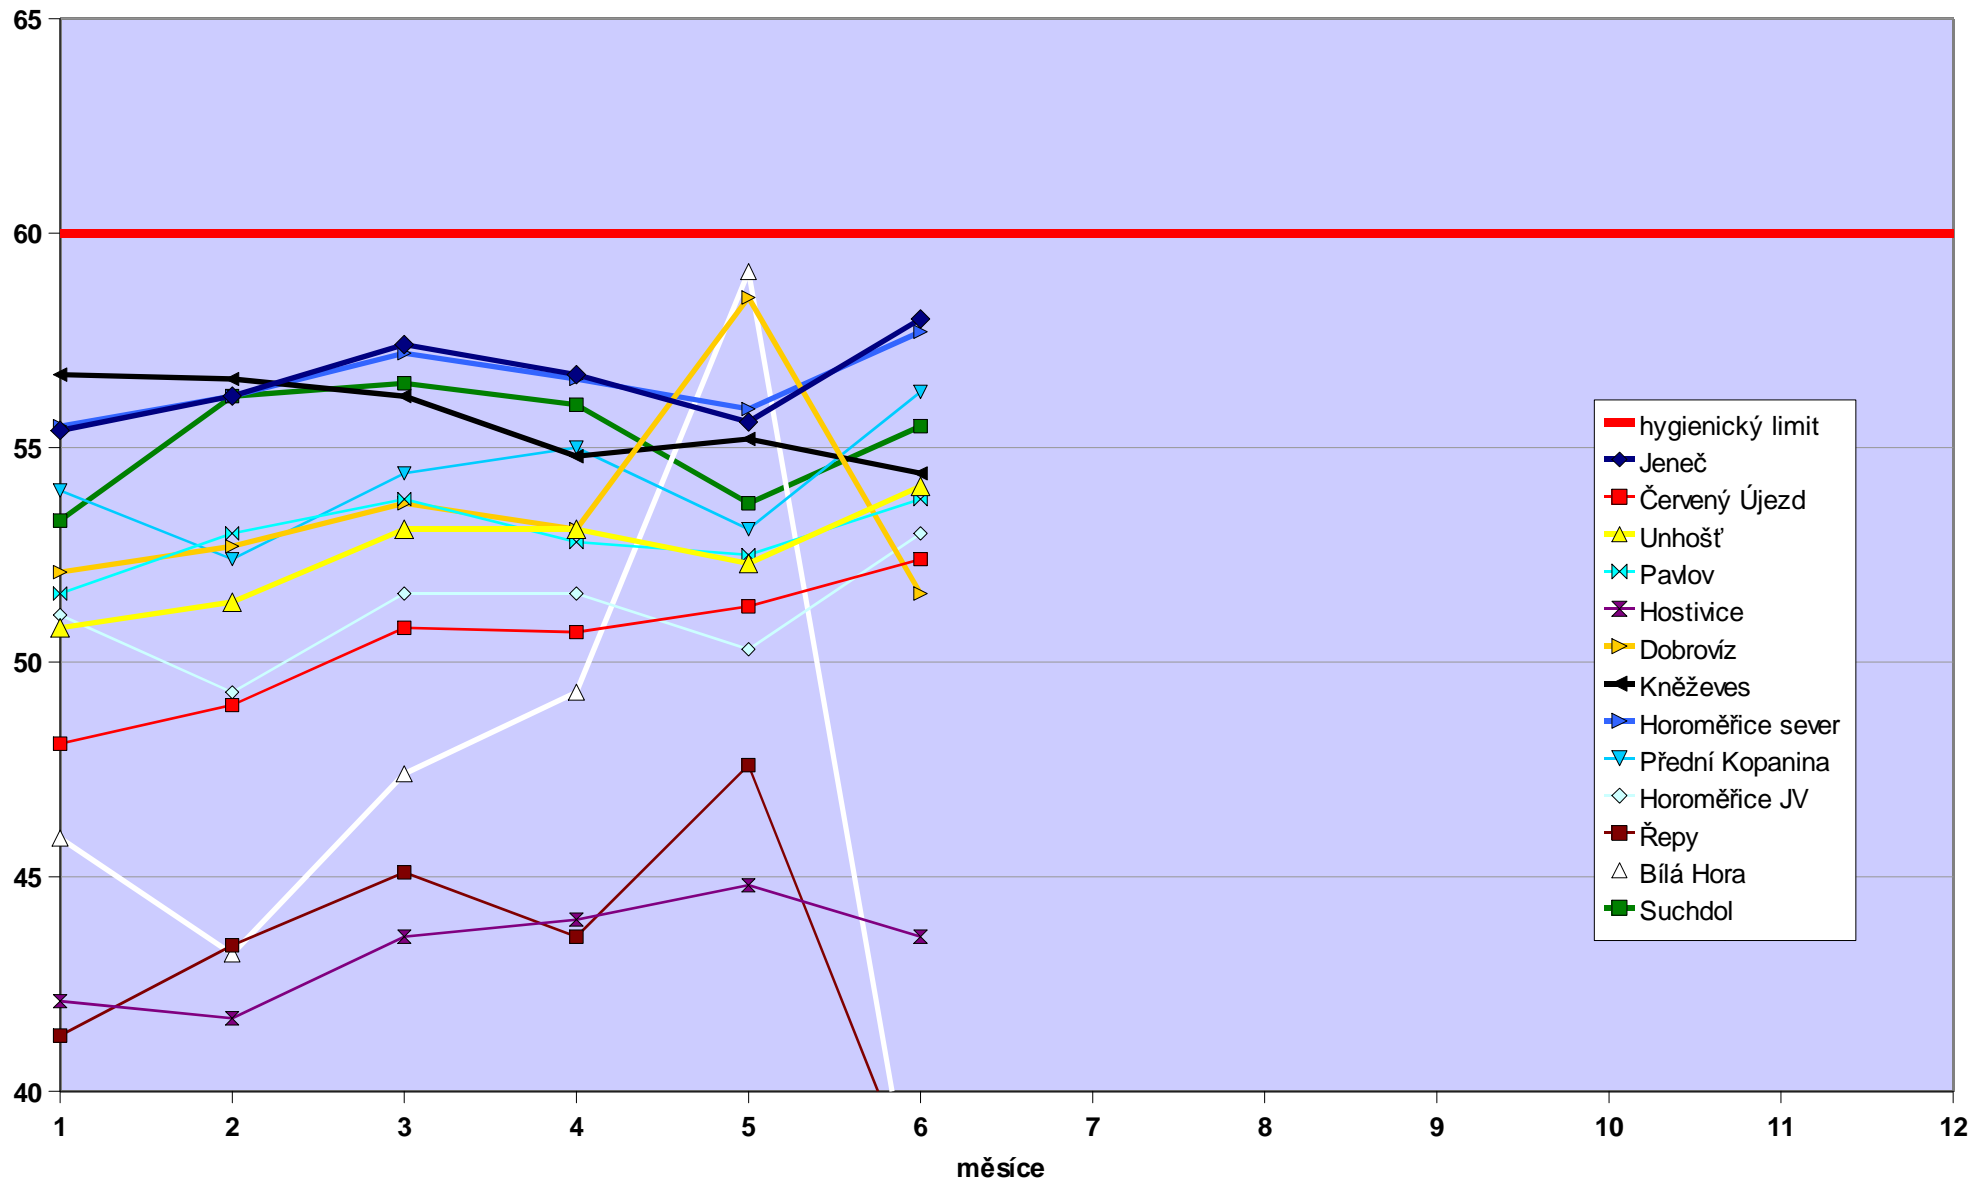

L_{Aeq} [dB]

Letiště Praha-Ruzyně, monitoring leteckého hluku - den / 2010

L_Aeq [dB]

Letiště Praha-Ruzyně, monitoring leteckého hluku - noc / 2010