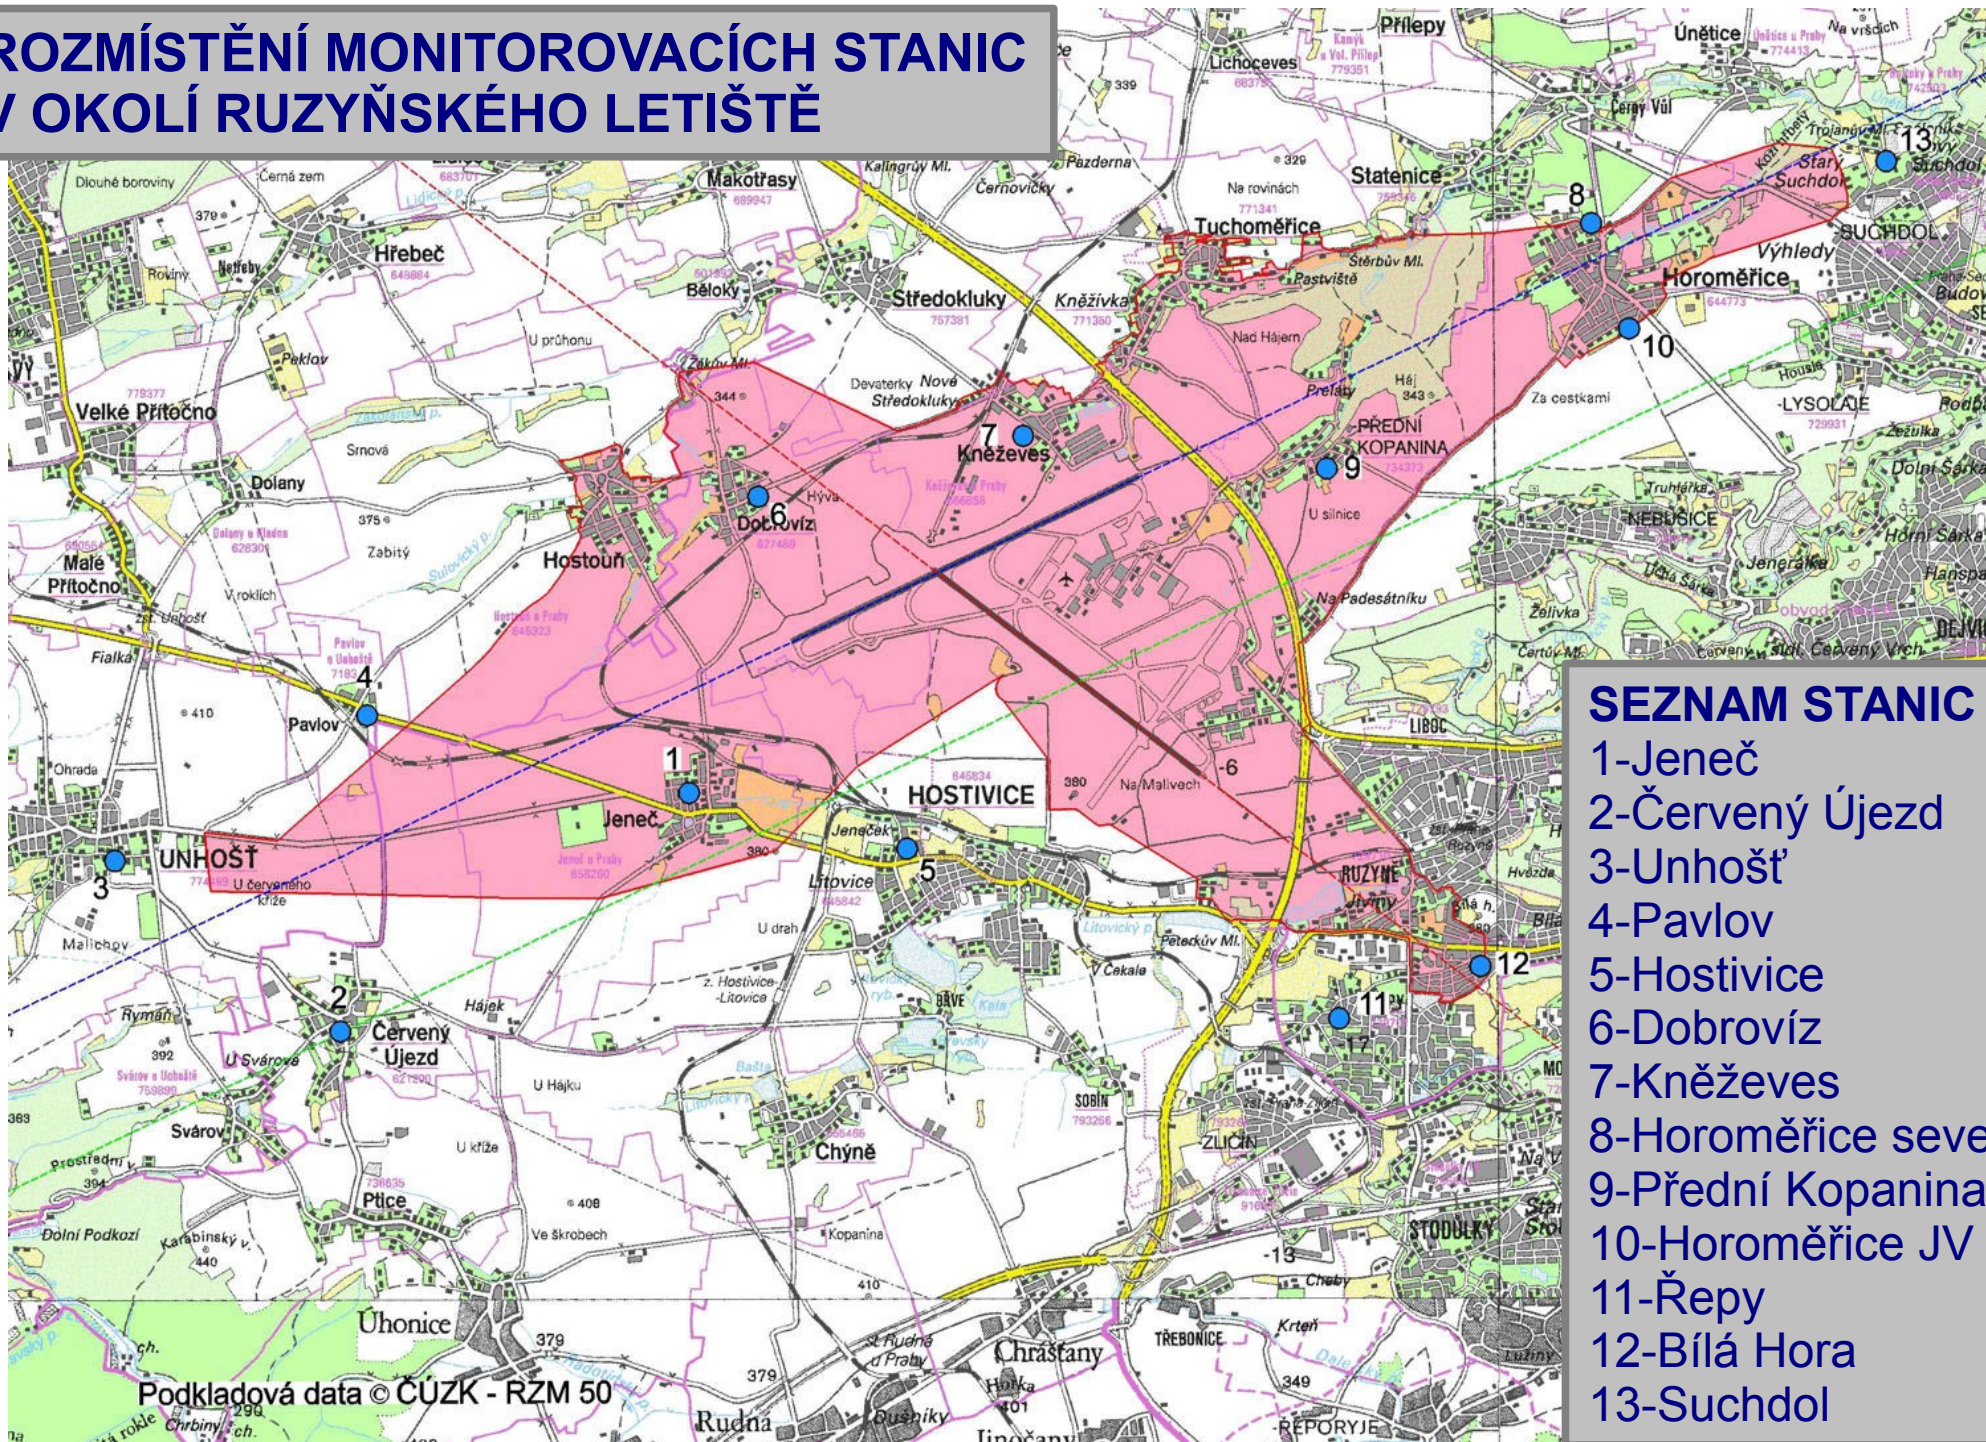

ROZMÍSTĚNÍ MONITOROVACÍCH STANIC V OKOLÍ RUZYŇSKÉHO LETIŠTĚ

SEZNAM STANIC

- 1-Jeneč
- 2-Červený Újezd
- 3-Unhošť
- 4-Pavlov
- 5-Hostovice
- 6-Dobrovíz
- 7-Kněževes
- 8-Horoměřice sever
- 9-Přední Kopanina
- 10-Horoměřice JV
- 11-Řepy
- 12-Bílá Hora
- 13-Suchdol