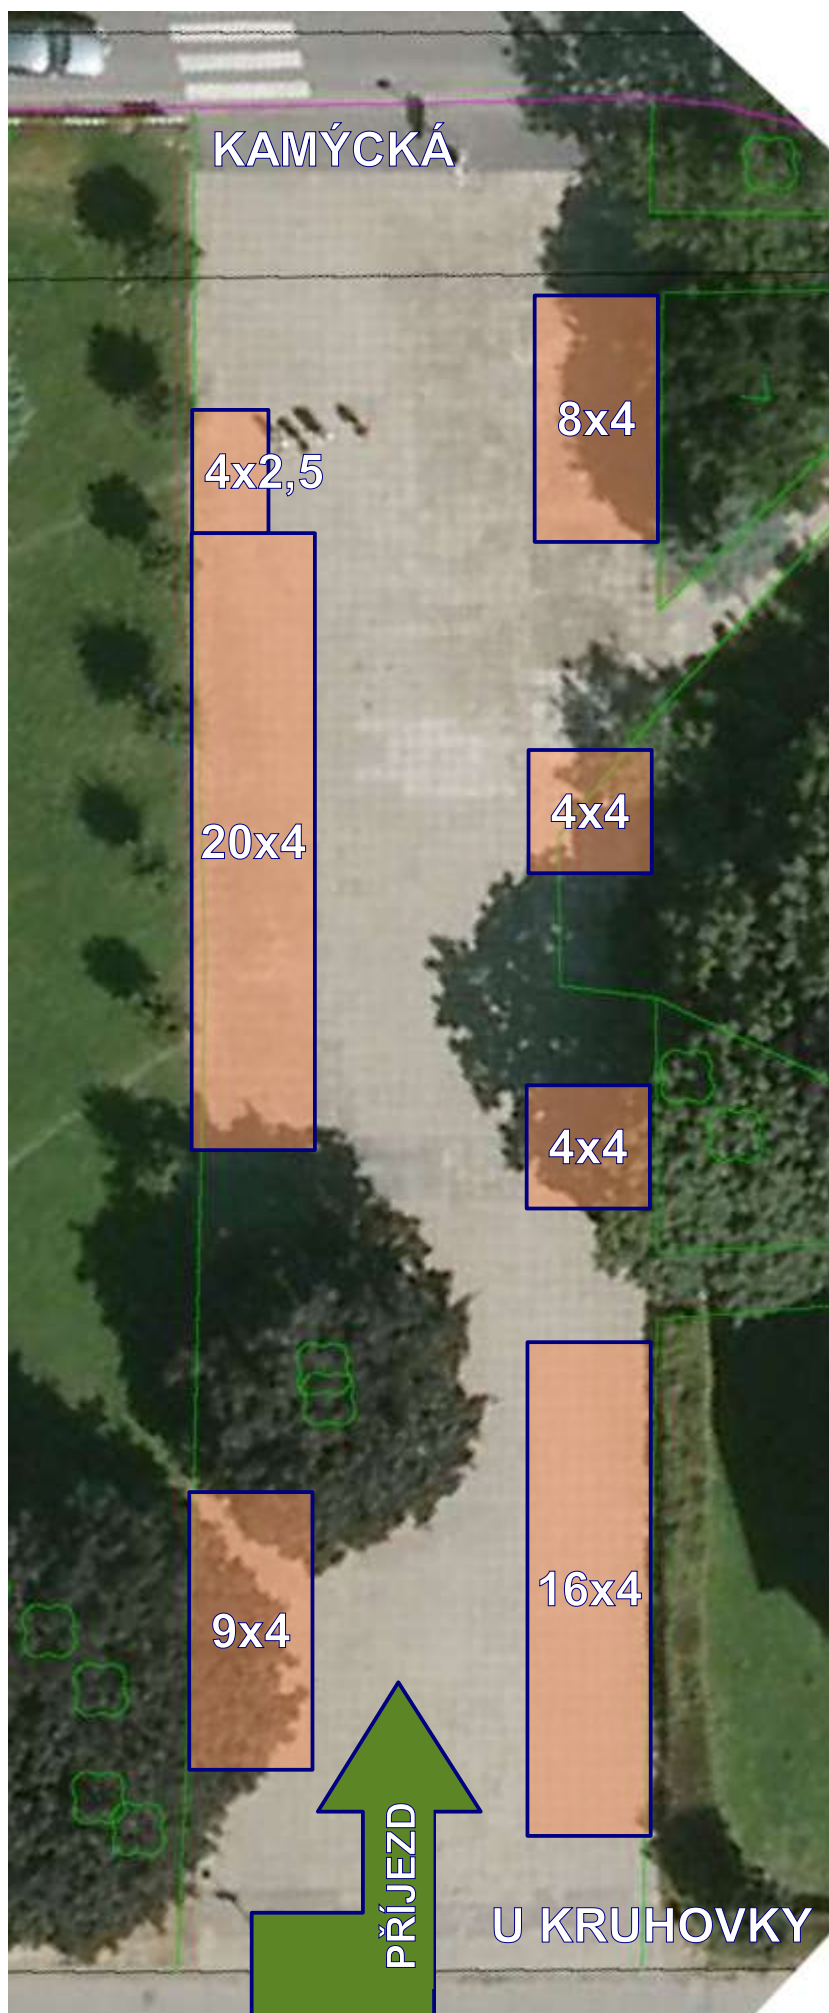

SELSKÝ TRH NA SUCHDOLE

MÍSTO KONÁNÍ:
BRANDEJSOVO NÁMĚSTÍ
dlážděná plocha mezi ulicemi
Kamýcká a U Kruhovky
čtvrtek od 12 do 18 hodin

CENA PRONÁJMU PLOCHY:
do 6 m² 200 Kč / den
od 6 m² do 12 m² 400 Kč / den
do 6 m² 700 Kč / 4 dny
od 6 m² do 12 m² 1400 Kč / 4 dny
Podmínka uzavření nájemní
smlouvy.

PŘÍJEZD NA TRŽNÍ PLOCHU:
od 10:00 do 11:45 hod.
od 18:00 do 18:30 hod.

PŘEDNÍ HRANA PULTU:
max. 4 m od obruby

UMÍSTĚNÍ STÁNKŮ:
dle schématu a značek na ploše

MIN. ULÍČKA MEZI STÁNKY: 1 m

ORGANIZÁTOR:
Městská část Praha-Suchdol
KONTAKT: Ing. Milan Novotný
TEL.: 222 361 425
E-MAIL: trhy@praha-suchdol.cz
WEB: www.praha-suchdol.cz