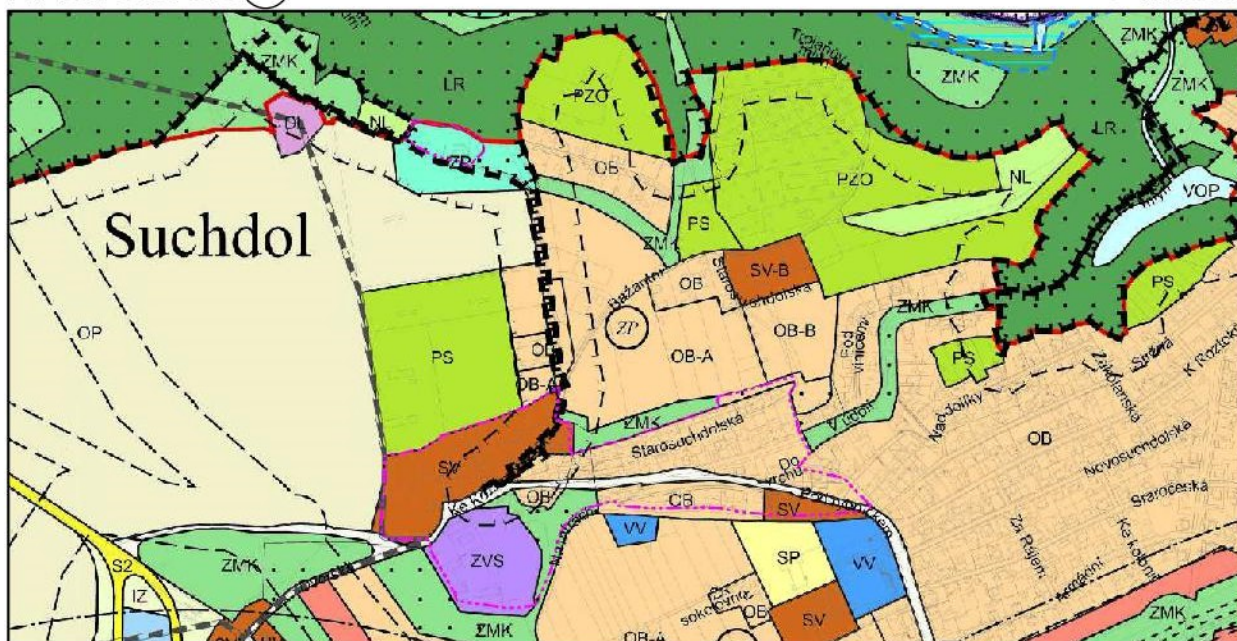

ZMĚNA č. Z 2860 / 00

LOKALITA - městská část: Praha - Suchdol
- katastrální území: Suchdol
- parc. číslo: OB - Starý Suchdol, při ulici Bažantní

DRUH: - změna funkčního využití ploch

PŘEDMĚT: - zrušení plovoucí značky ZP

PLATNÝ STAV V ÚP: - čistě obytné /OB/
parky, historické zahrady a hřbitovy /ZP/ - plovoucí značka

NAVRHOVANÁ ZMĚNA: - čistě obytné /OB/

PŘEDPOKLÁDANÝ ROZSAH: -

ORTOFOTOMAPA

MĚŘÍTKO 1:10 000

ZMĚNA č. Z 2860/00

PLATNÝ STAV ÚP: **ZP**

MĚŘÍTKO 1:10 000

NAVRHOVANÁ ZMĚNA: bez plovoucí značky

MĚŘÍTKO 1:10 000