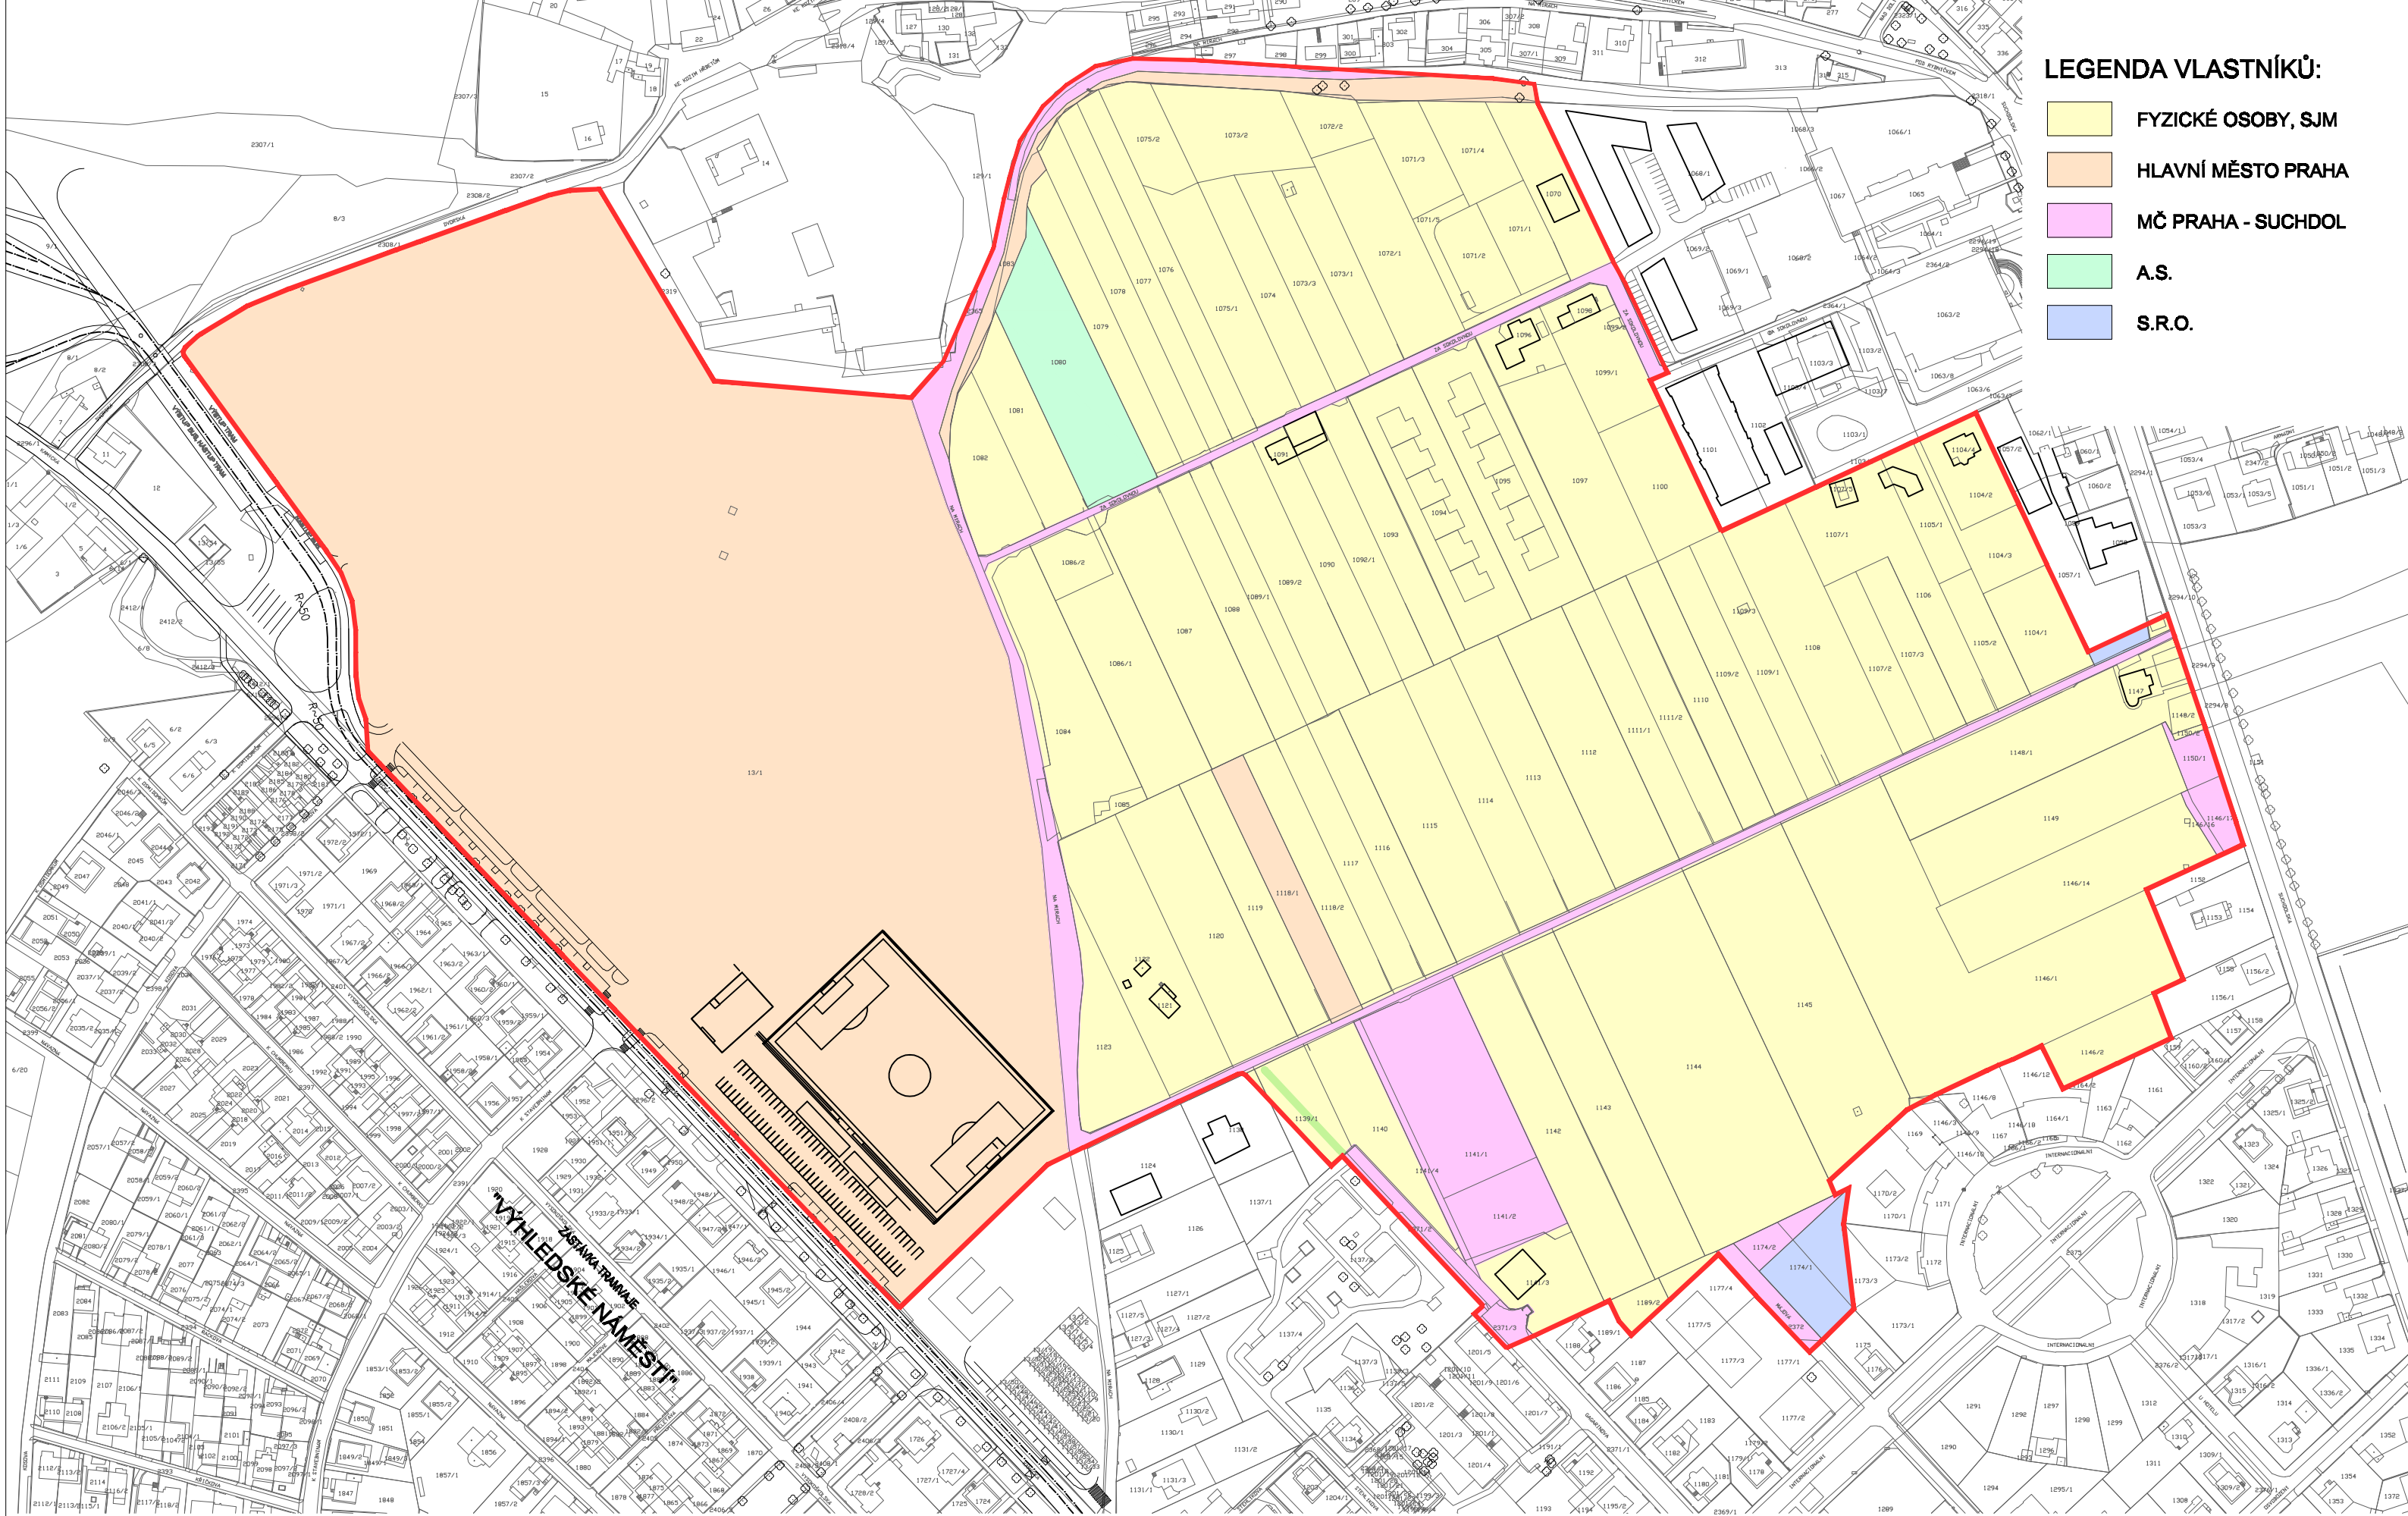

LEGENDA VLASTNÍKŮ:

- FYZICKÉ OSOBY, SJM
- HLAVNÍ MĚSTO PRAHA
- MČ PRAHA - SUCHDOL
- A.S.
- S.R.O.

MČ PRAHA - SUCHDOL
VÝKRES VLASTNICKÝCH PRÁV

NA MÍRÁCH
M 1:2500