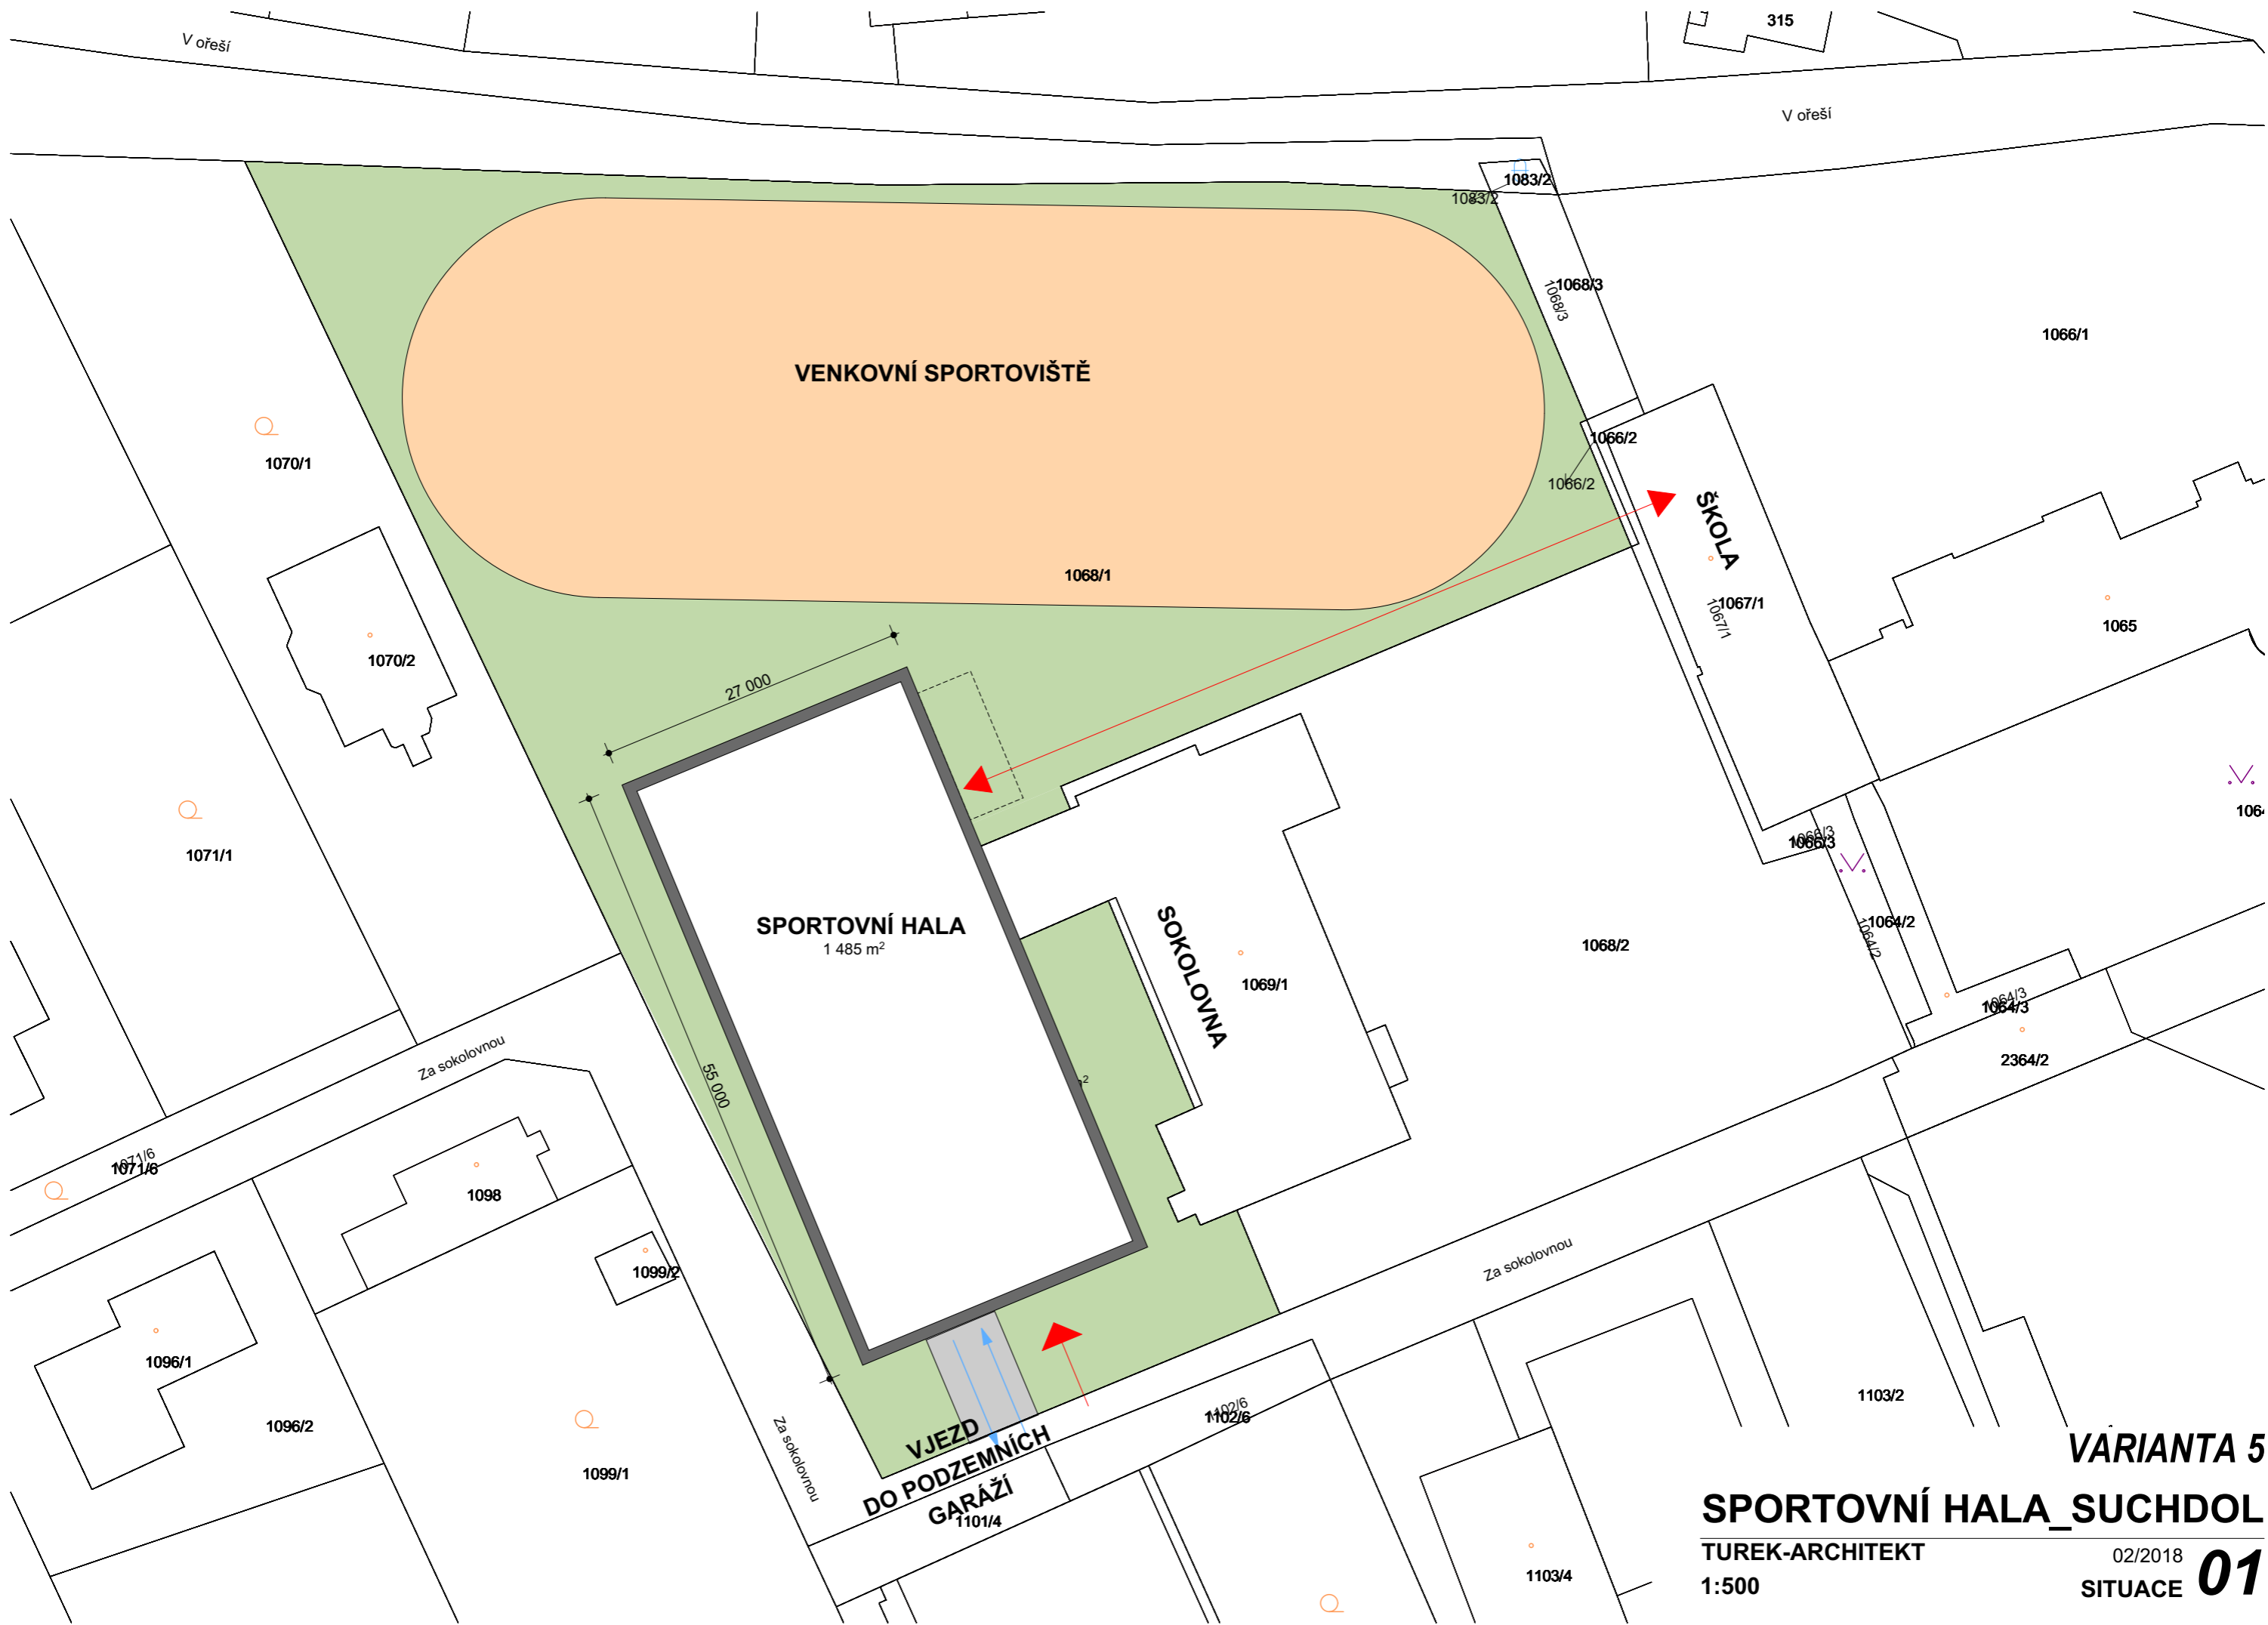

SPORTOVNÍ HALA_SUCHDOL

TUREK-ARCHITEKT

02/2018

VARIANTA

5

VARIANTA 5
SPORTOVNÍ HALA_SUCHDOL
TUREK-ARCHITEKT
1:500
02/2018
SITUACE **01**

VARIANTA 5

SPORTOVNÍ HALA_SUCHDOL

TUREK-ARCHITEKT

02/2018

1:300

PŮDORYS 1.PP

02

1103/2
VARIANTA 5

SPORTOVNÍ HALA_SUCHDOL

TUREK-ARCHITEKT

1:350

ŘEZ

04

VARIANTA 5

SPORTOVNÍ HALA_SUCHDOL

TUREK-ARCHITEKT

02/2018

VIZUALIZACE **05**