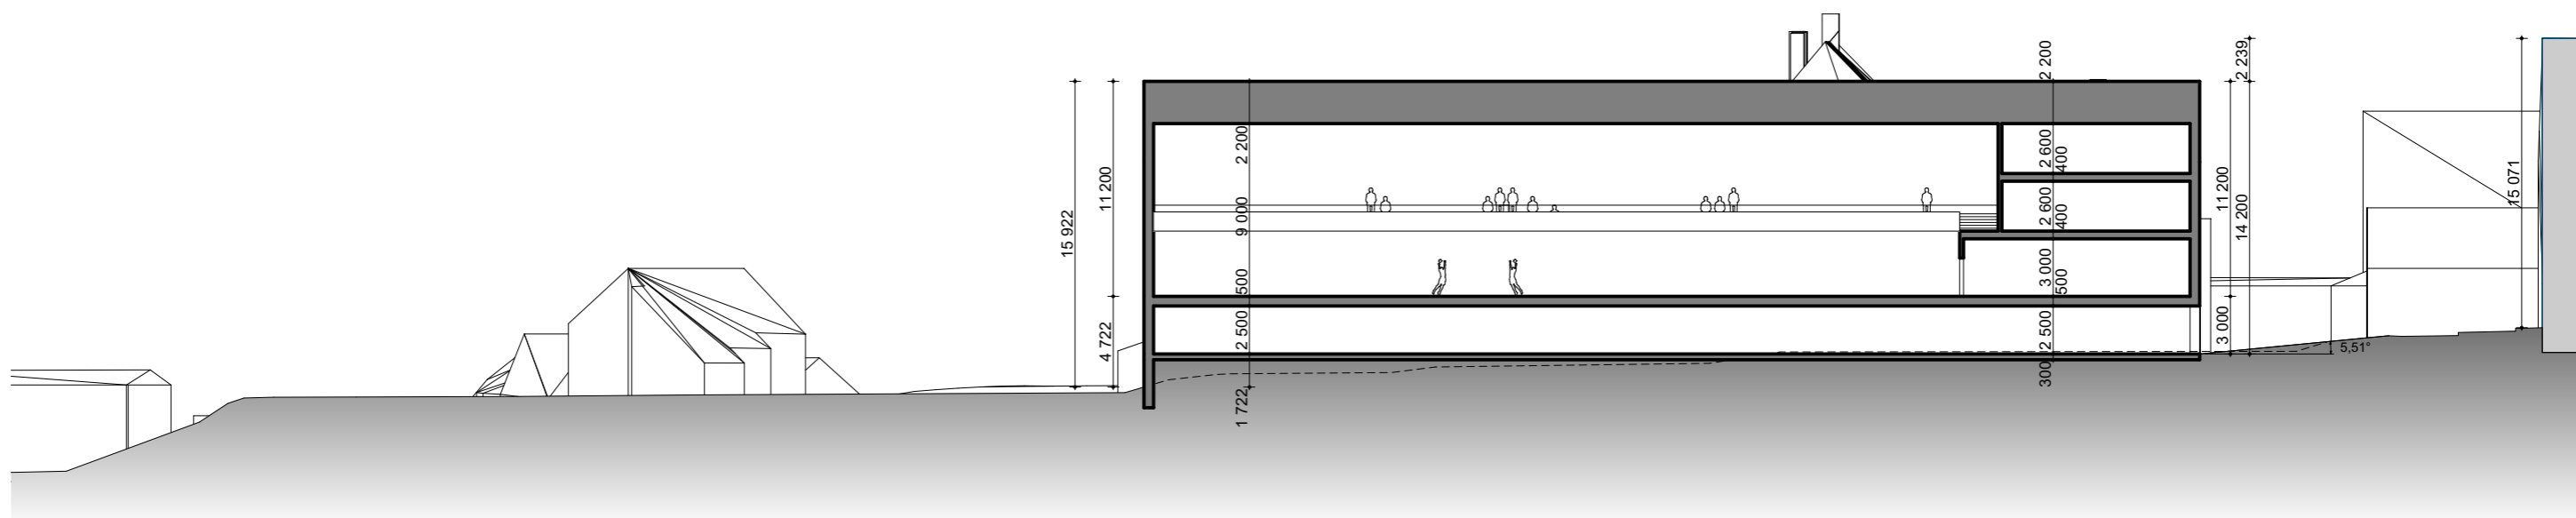

VARIANTA 5

SPORTOVNÍ HALA_SUCHDOL

TUREK-ARCHITEKT

02/2018

1:350

ŘEZ

04