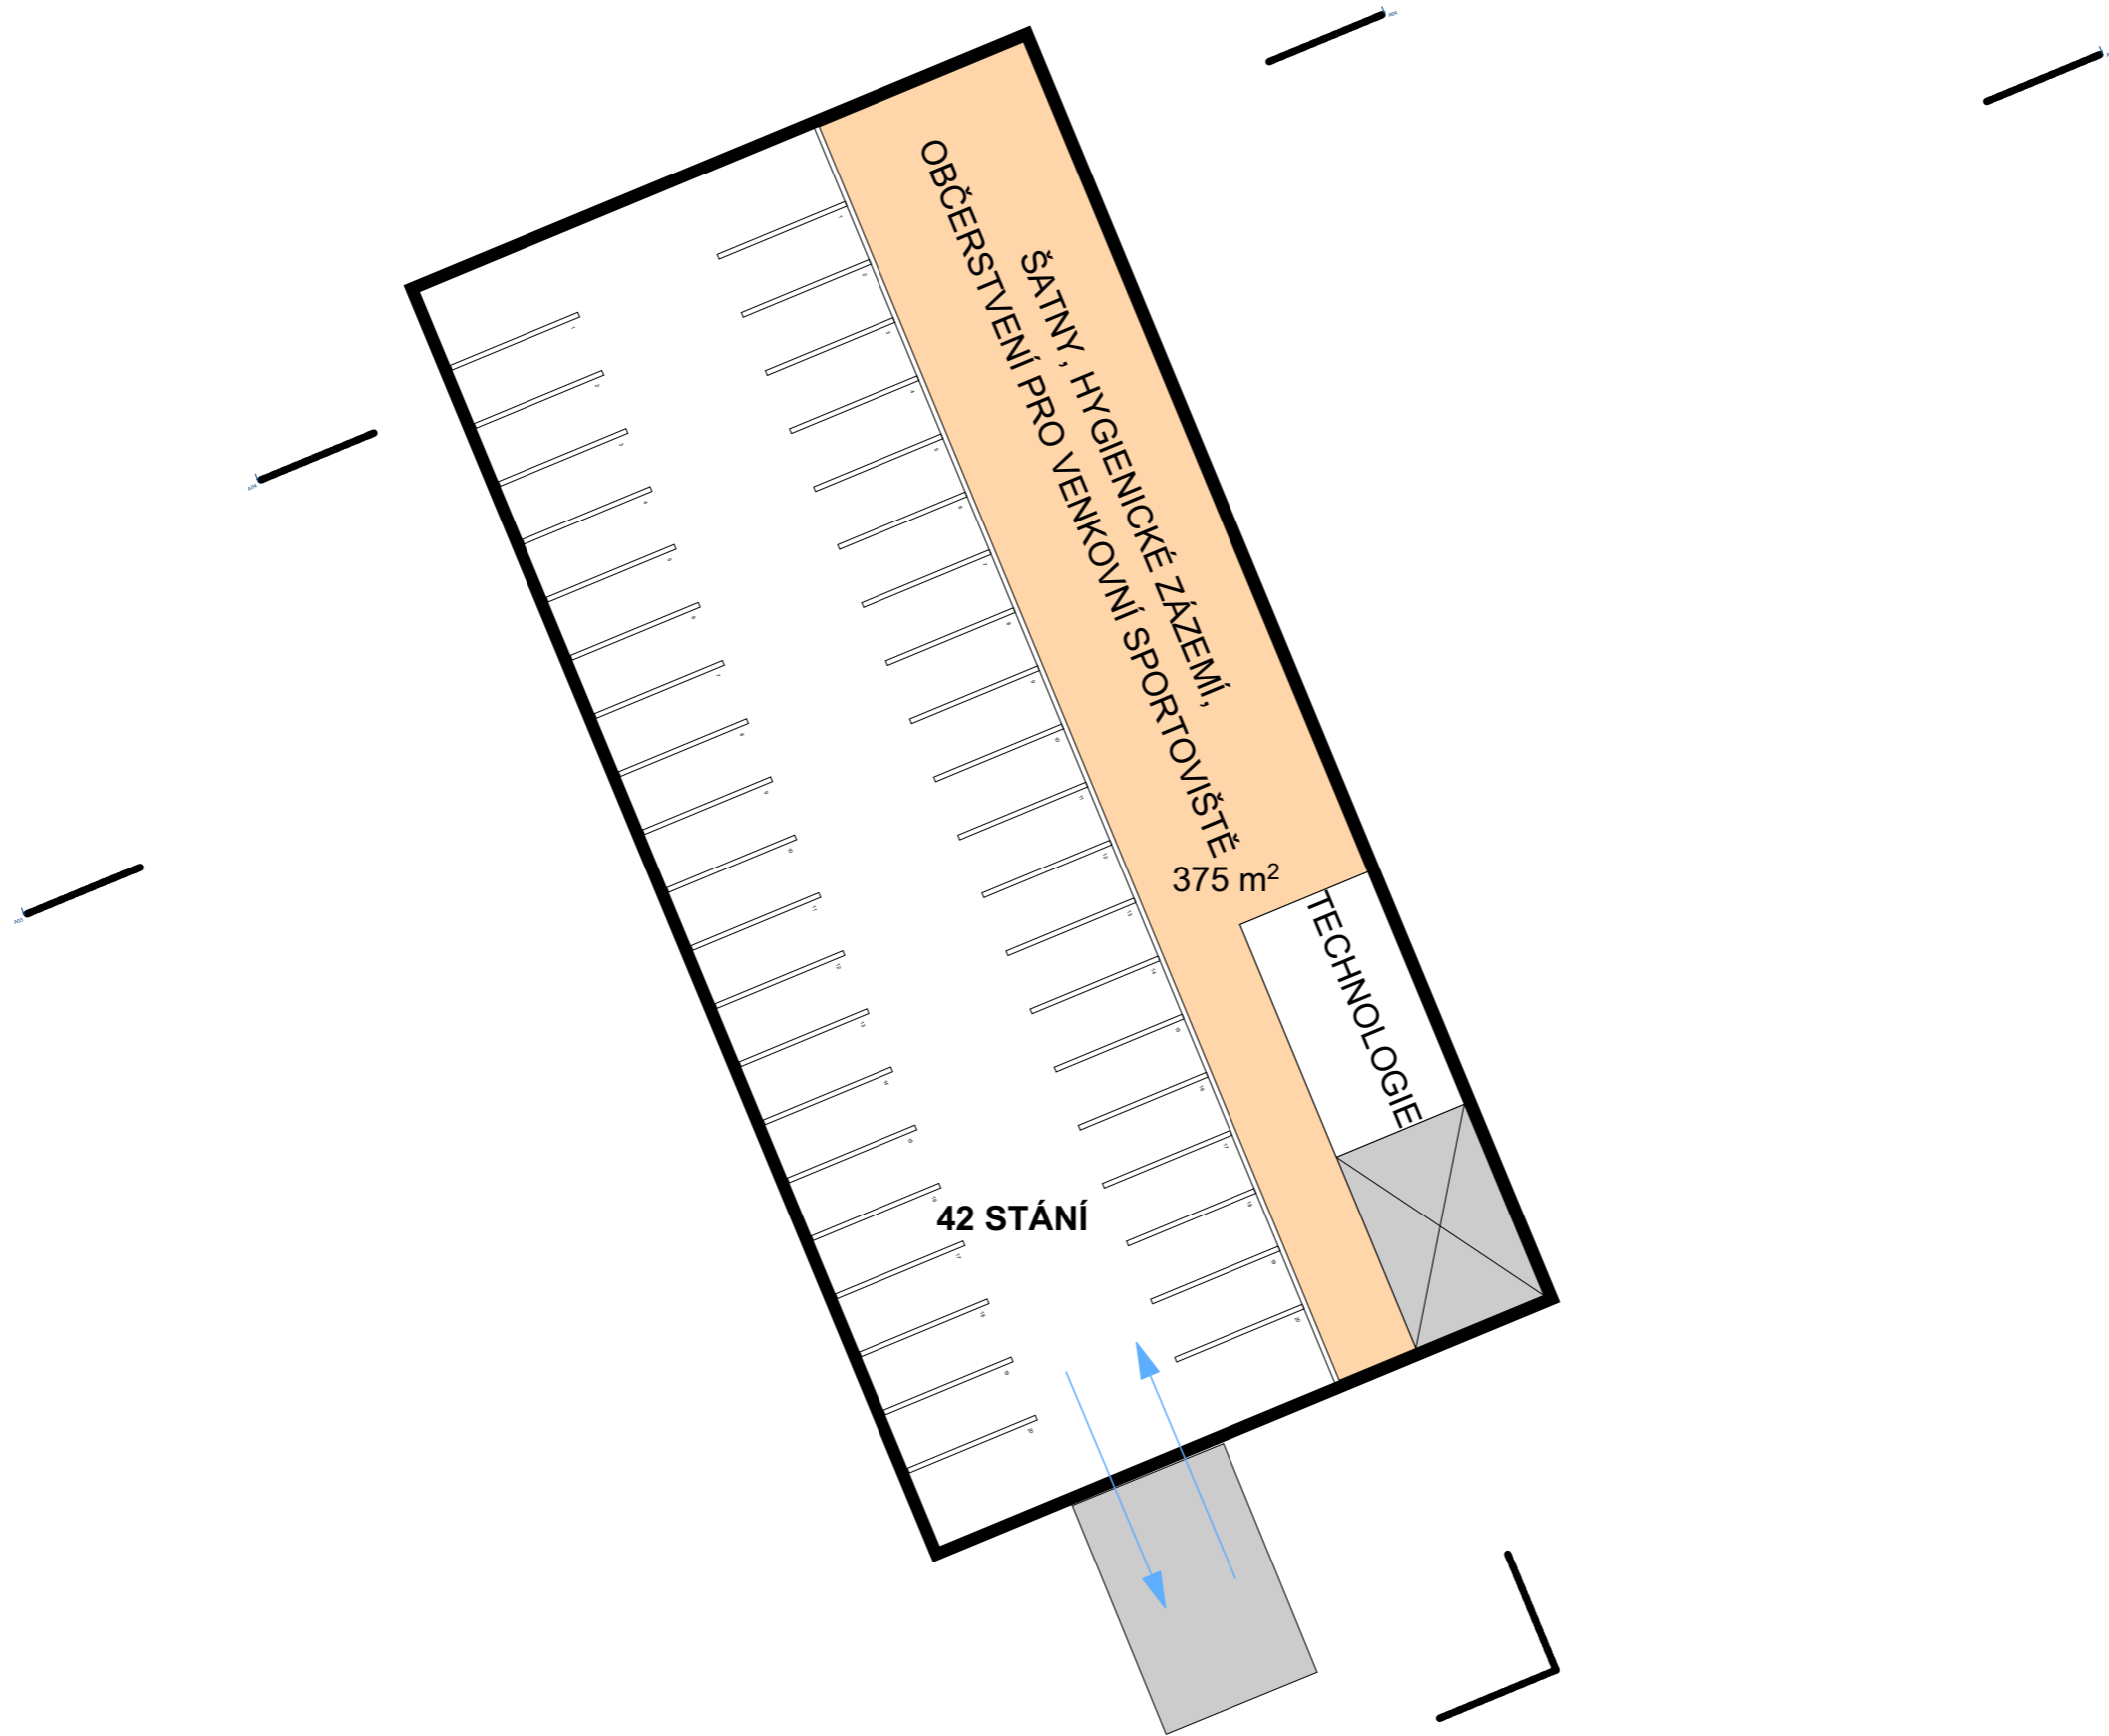

SPORTOVNÍ HALA_SUCHDOL

TUREK-ARCHITEKT

02/2018

VARIANTA

5

VARIANTA 5
SPORTOVNÍ HALA_SUCHDOL
TUREK-ARCHITEKT
1:500
02/2018
SITUACE **01**

VARIANTA 5

SPORTOVNÍ HALA_SUCHDOL

TUREK-ARCHITEKT

02/2018

1:300

PŮDORYS 1.PP

02

1103/2
VARIANTA 5

SPORTOVNÍ HALA_SUCHDOL

TUREK-ARCHITEKT

02/2018

1:300

PŮDORYS 1.NP

03

VARIANTA 5

SPORTOVNÍ HALA_SUCHDOL

TUREK-ARCHITEKT

02/2018

1:350

ŘEZ

04

VARIANTA 5

SPORTOVNÍ HALA_SUCHDOL

TUREK-ARCHITEKT

02/2018

VIZUALIZACE **05**