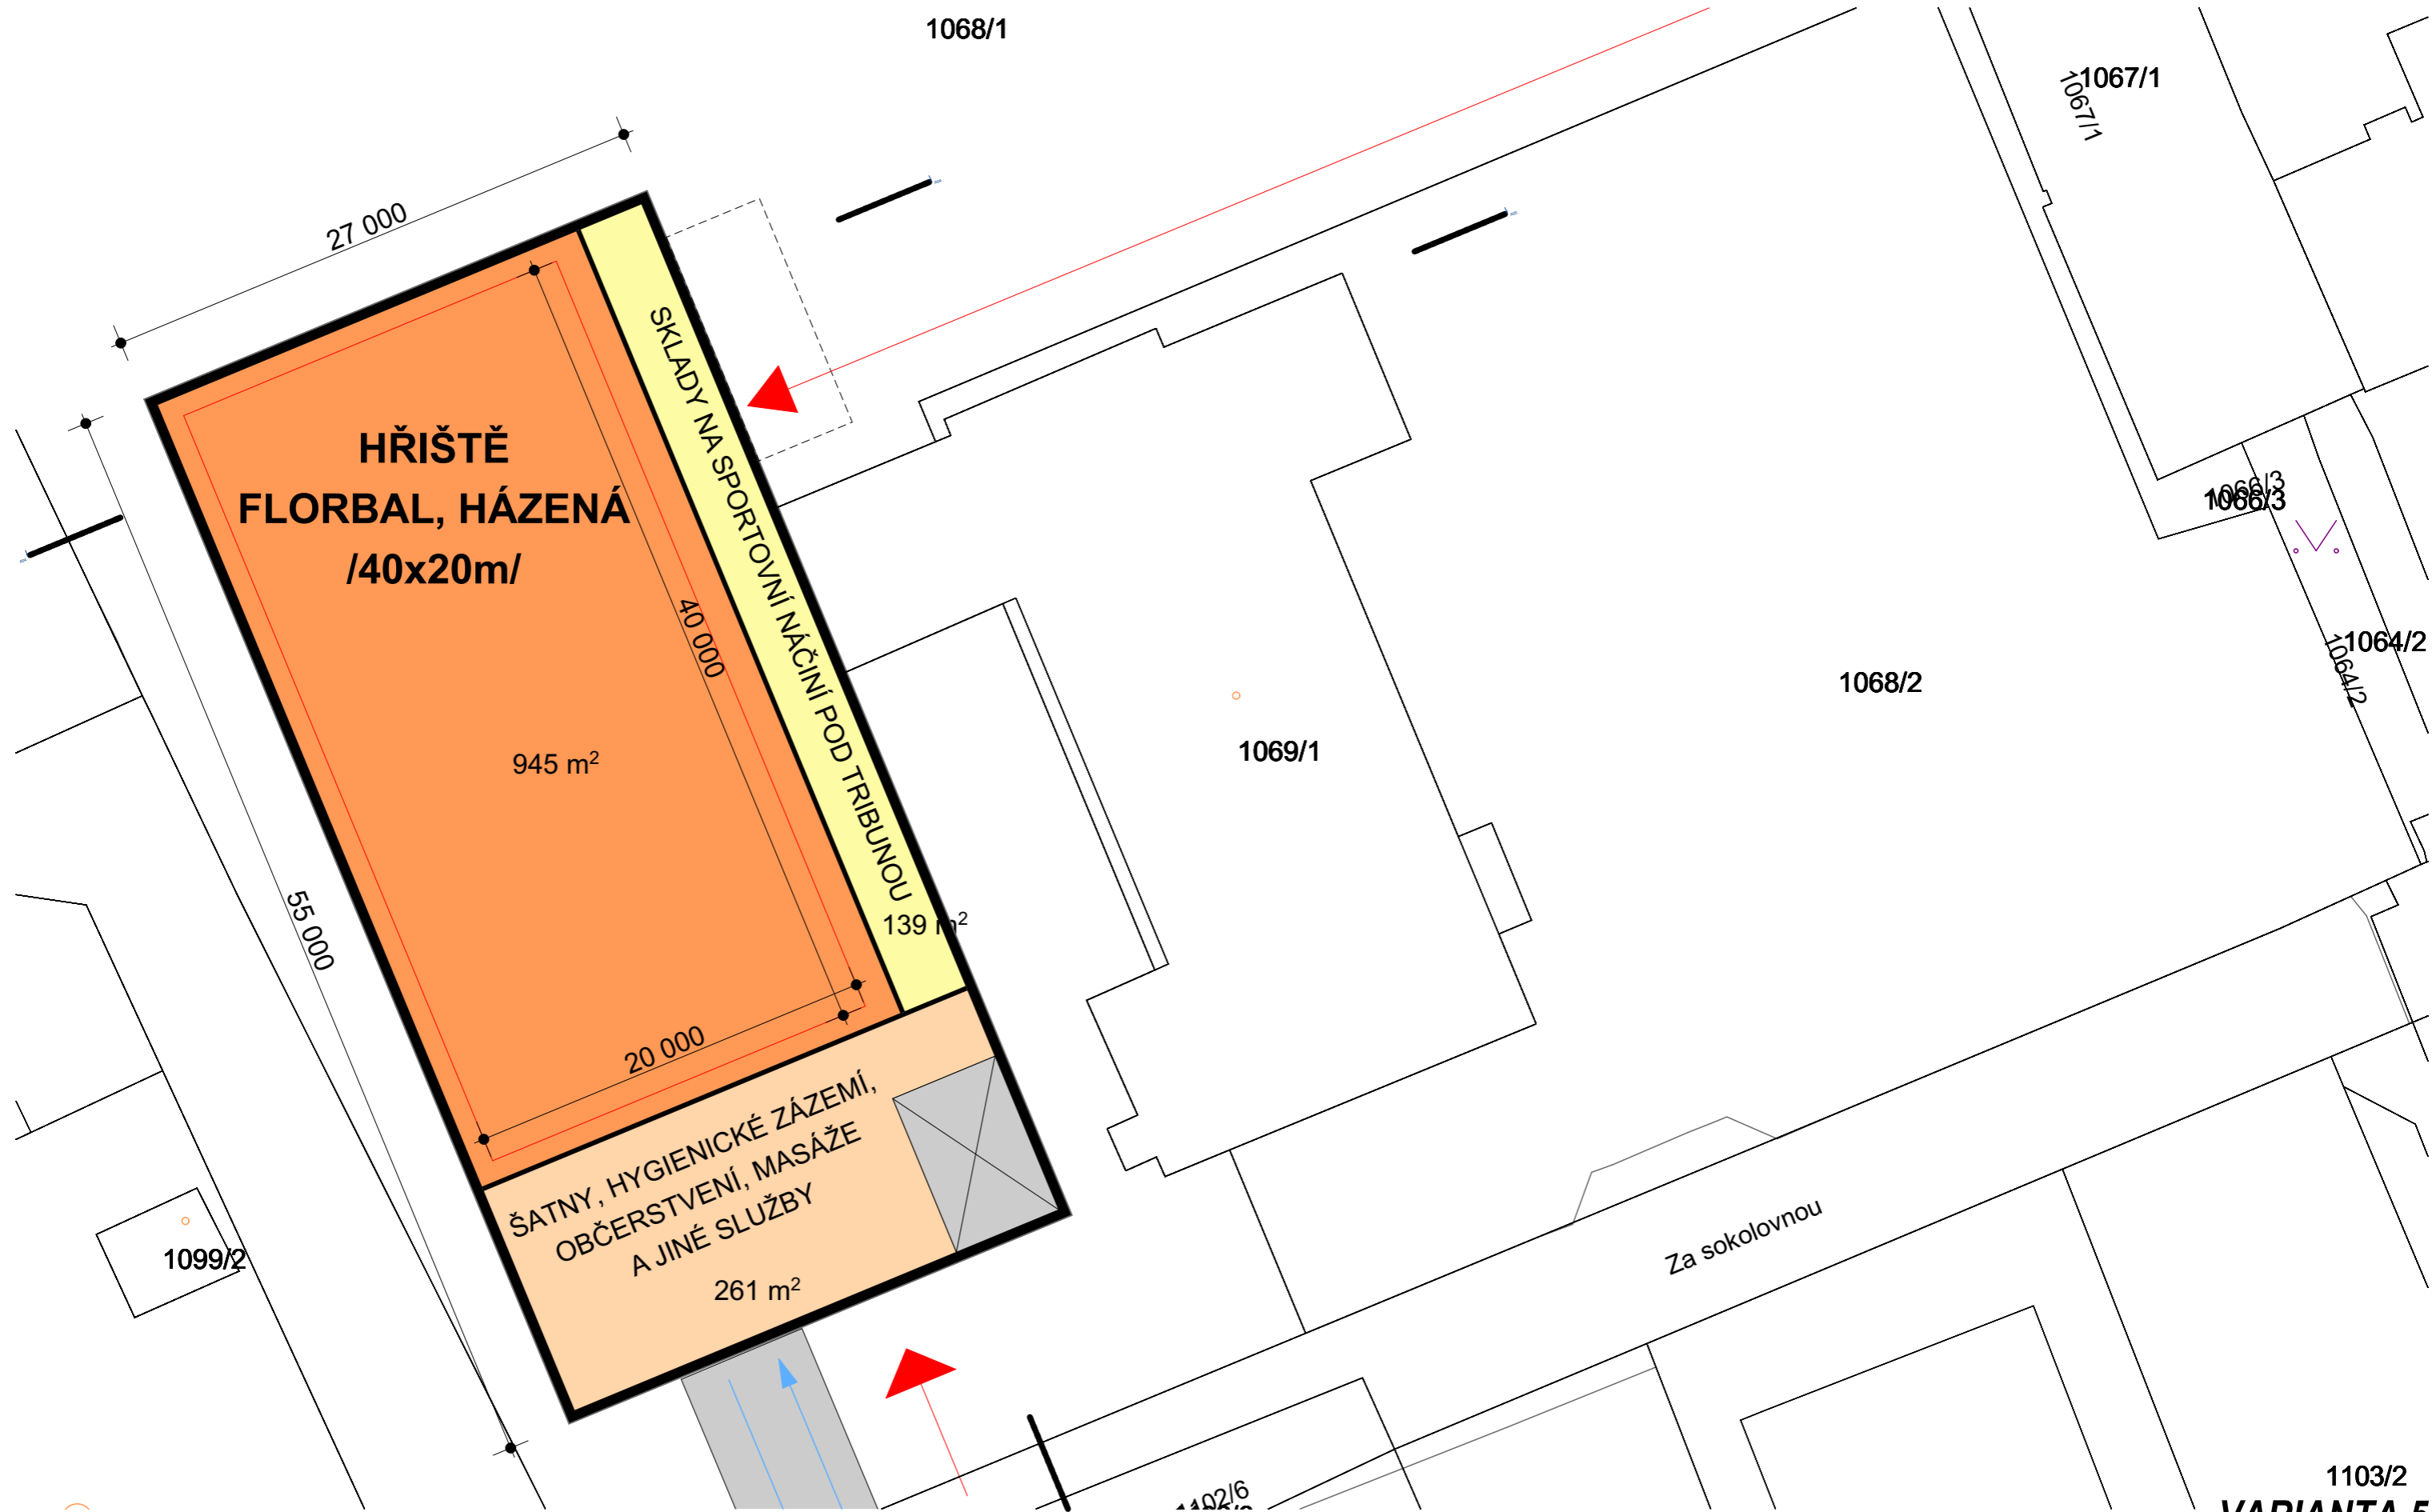

SPORTOVNÍ HALA_SUCHDOL

TUREK-ARCHITEKT

02/2018

VARIANTA

5

VARIANTA 5
SPORTOVNÍ HALA_SUCHDOL
TUREK-ARCHITEKT
1:500
02/2018
SITUACE **01**

VARIANTA 5

SPORTOVNÍ HALA_SUCHDOL

TUREK-ARCHITEKT

02/2018

1:300

PŮDORYS 1.PP

02

1103/2
VARIANTA 5

SPORTOVNÍ HALA_SUCHDOL

TUREK-ARCHITEKT

02/2018

1:300

PŮDORYS 1.NP

03

VARIANTA 5

SPORTOVNÍ HALA_SUCHDOL

TUREK-ARCHITEKT

02/2018

1:350

ŘEZ

04

VARIANTA 5

SPORTOVNÍ HALA_SUCHDOL

TUREK-ARCHITEKT

02/2018

VIZUALIZACE **05**