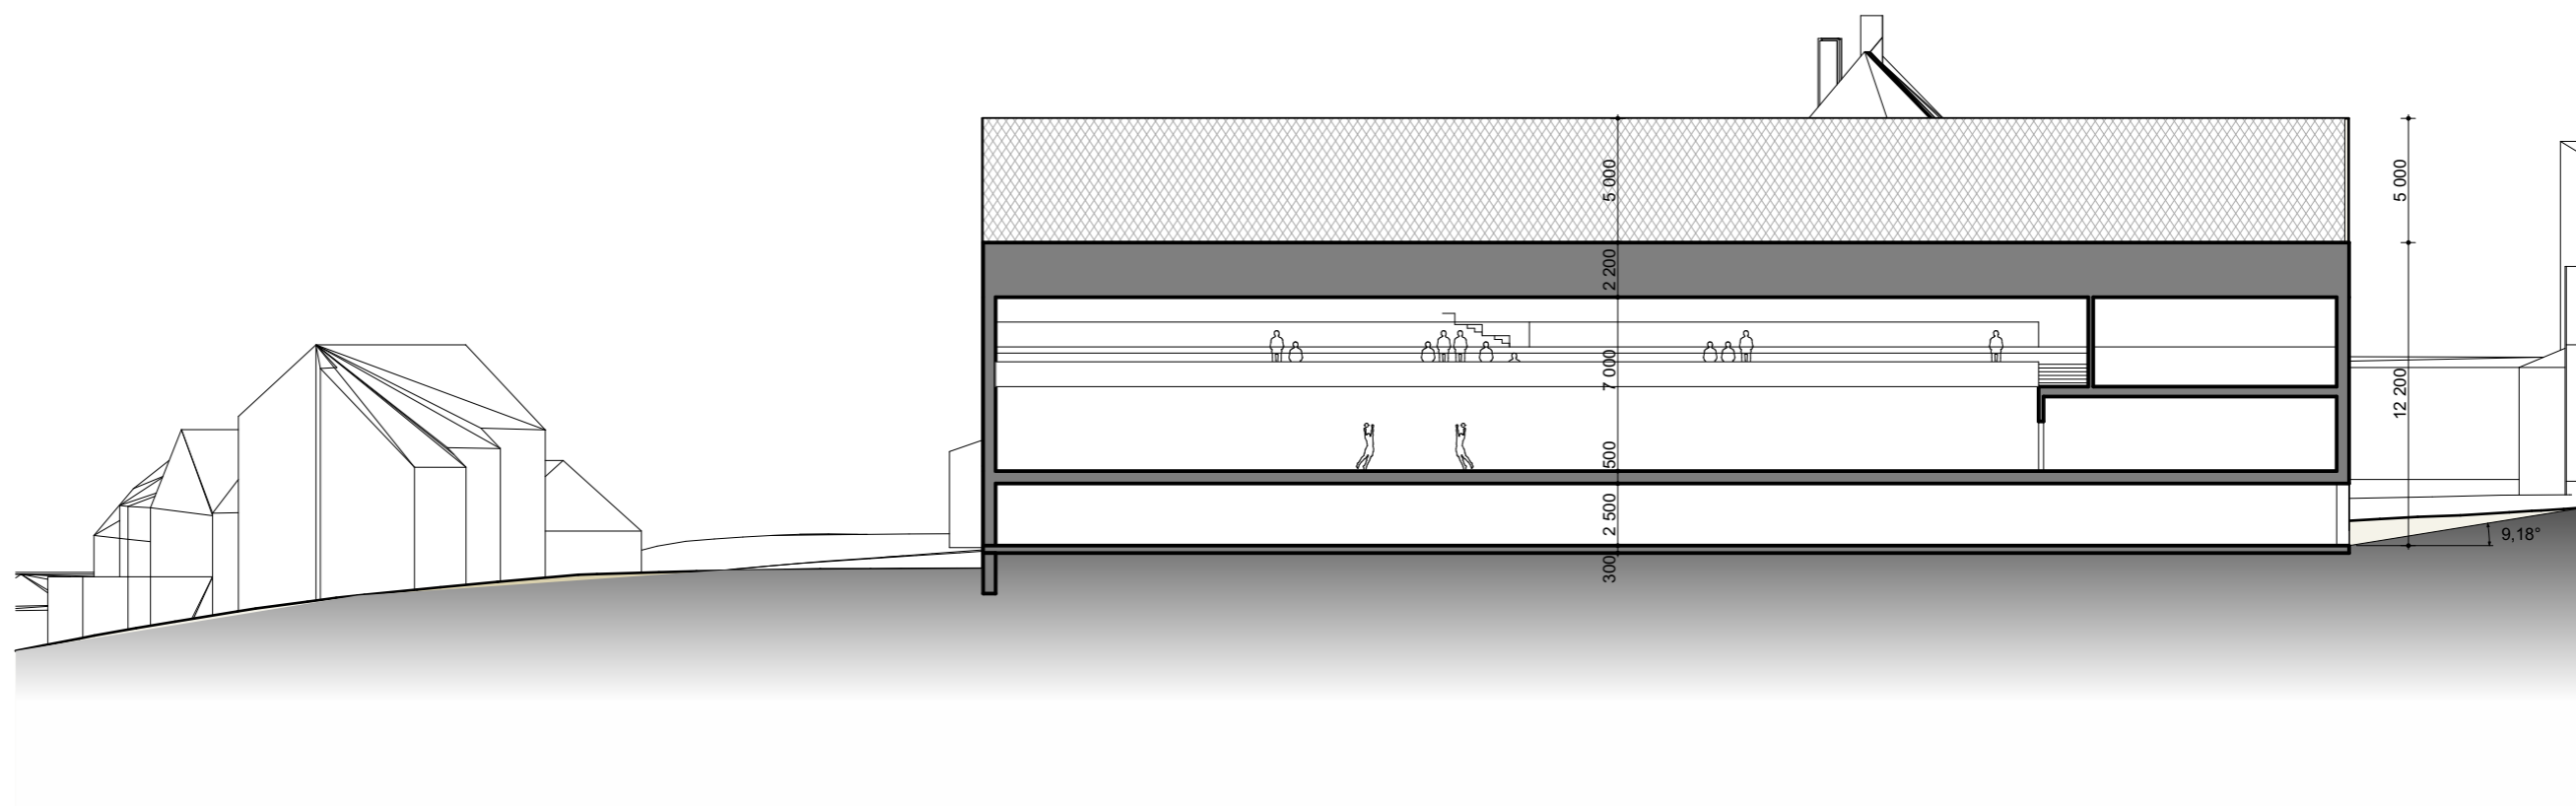

SPORTOVNÍ HALA_SUCHDOL

TUREK-ARCHITEKT

02/2018

VARIANTA

4

VARIANTA 4
SPORTOVNÍ HALA_SUCHDOL
TUREK-ARCHITEKT
1:500
02/2018
SITUACE **01**

VARIANTA 4

SPORTOVNÍ HALA_SUCHDOL

TUREK-ARCHITEKT

02/2018

1:300

PŮDORYS 1.PP

02

**HŘIŠTĚ
FLORBAL, HÁZENÁ
/40x20m/**

SKLADY NA SPORTOVNÍ NÁČINÍ POD TRIBUNOU

1068/2
ŠATNY, HYGIENICKÉ ZÁZEMÍ,
OBČERSTVENÍ, MASÁŽE
A JINÉ SLUŽBY

VARIANTA 4

SPORTOVNÍ HALA_SUCHDOL

TUREK-ARCHITEKT

1:300

02/2018

ŘEZ 04

VARIANTA 4

SPORTOVNÍ HALA_SUCHDOL

TUREK-ARCHITEKT

02/2018

VIZUALIZACE **05**