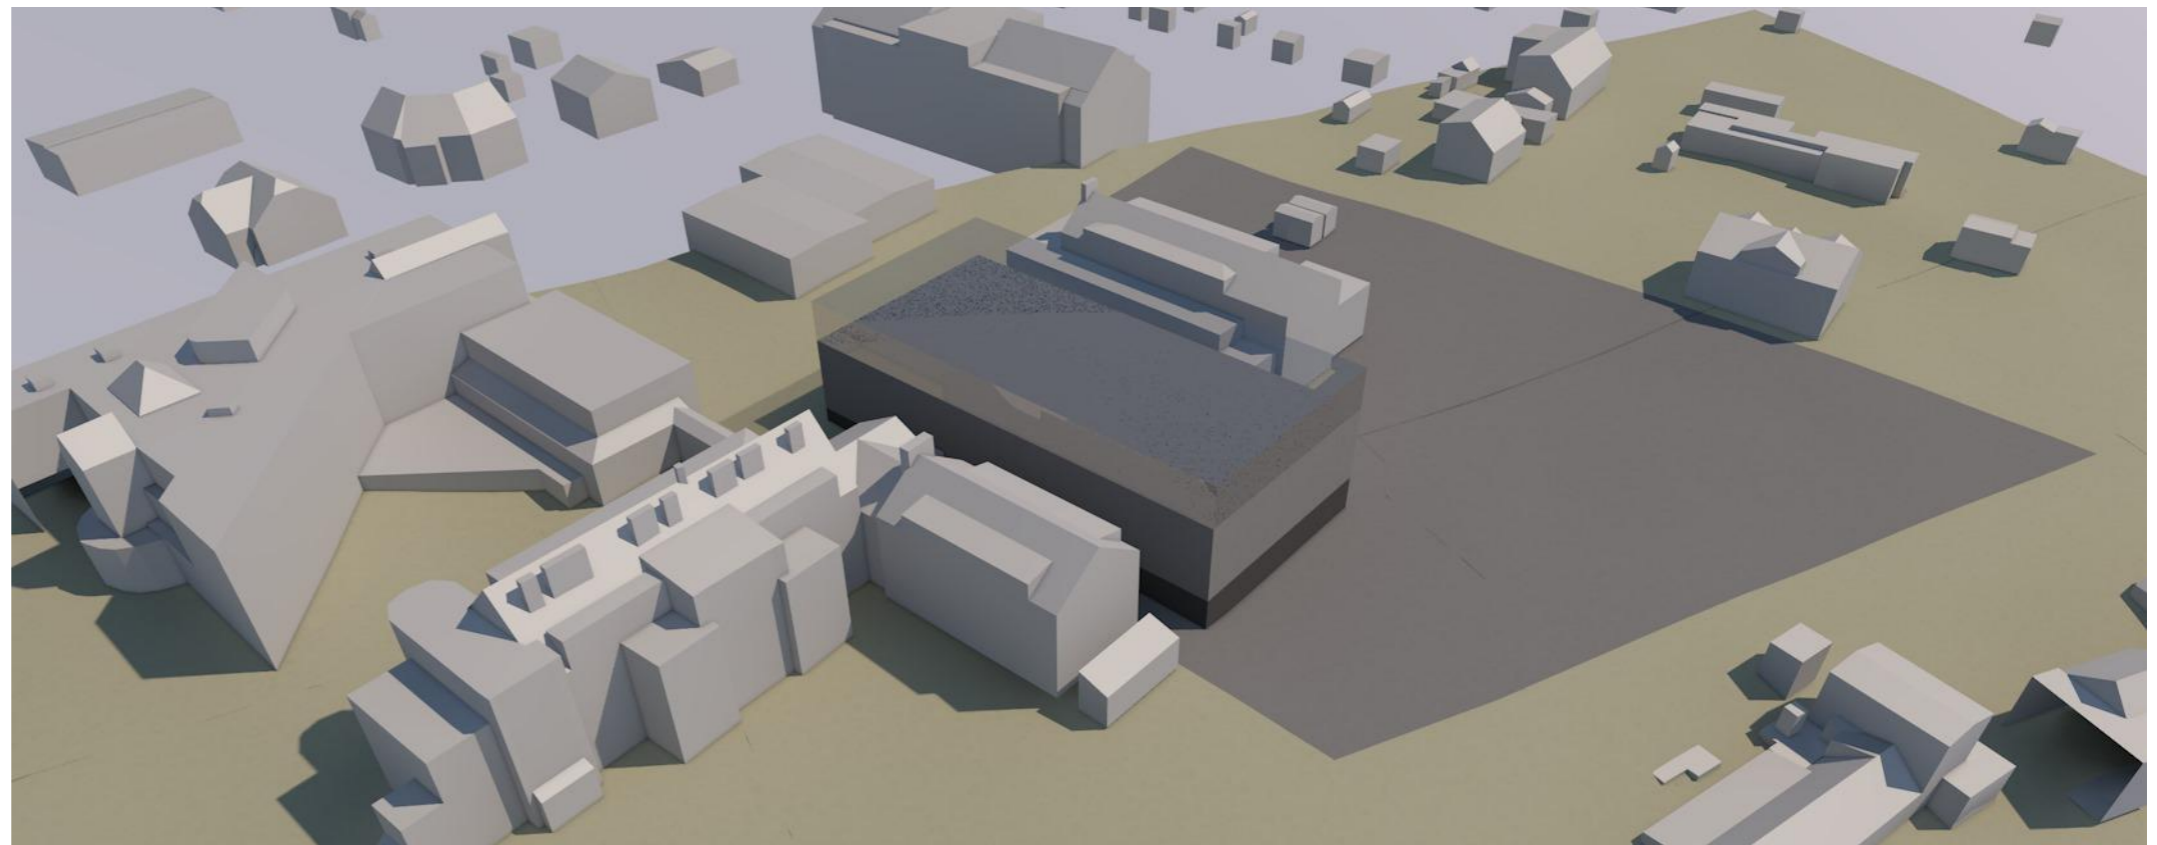

VARIANTA 4

SPORTOVNÍ HALA_SUCHDOL

TUREK-ARCHITEKT

1:300

02/2018

ŘEZ 04

VARIANTA 4

SPORTOVNÍ HALA_SUCHDOL