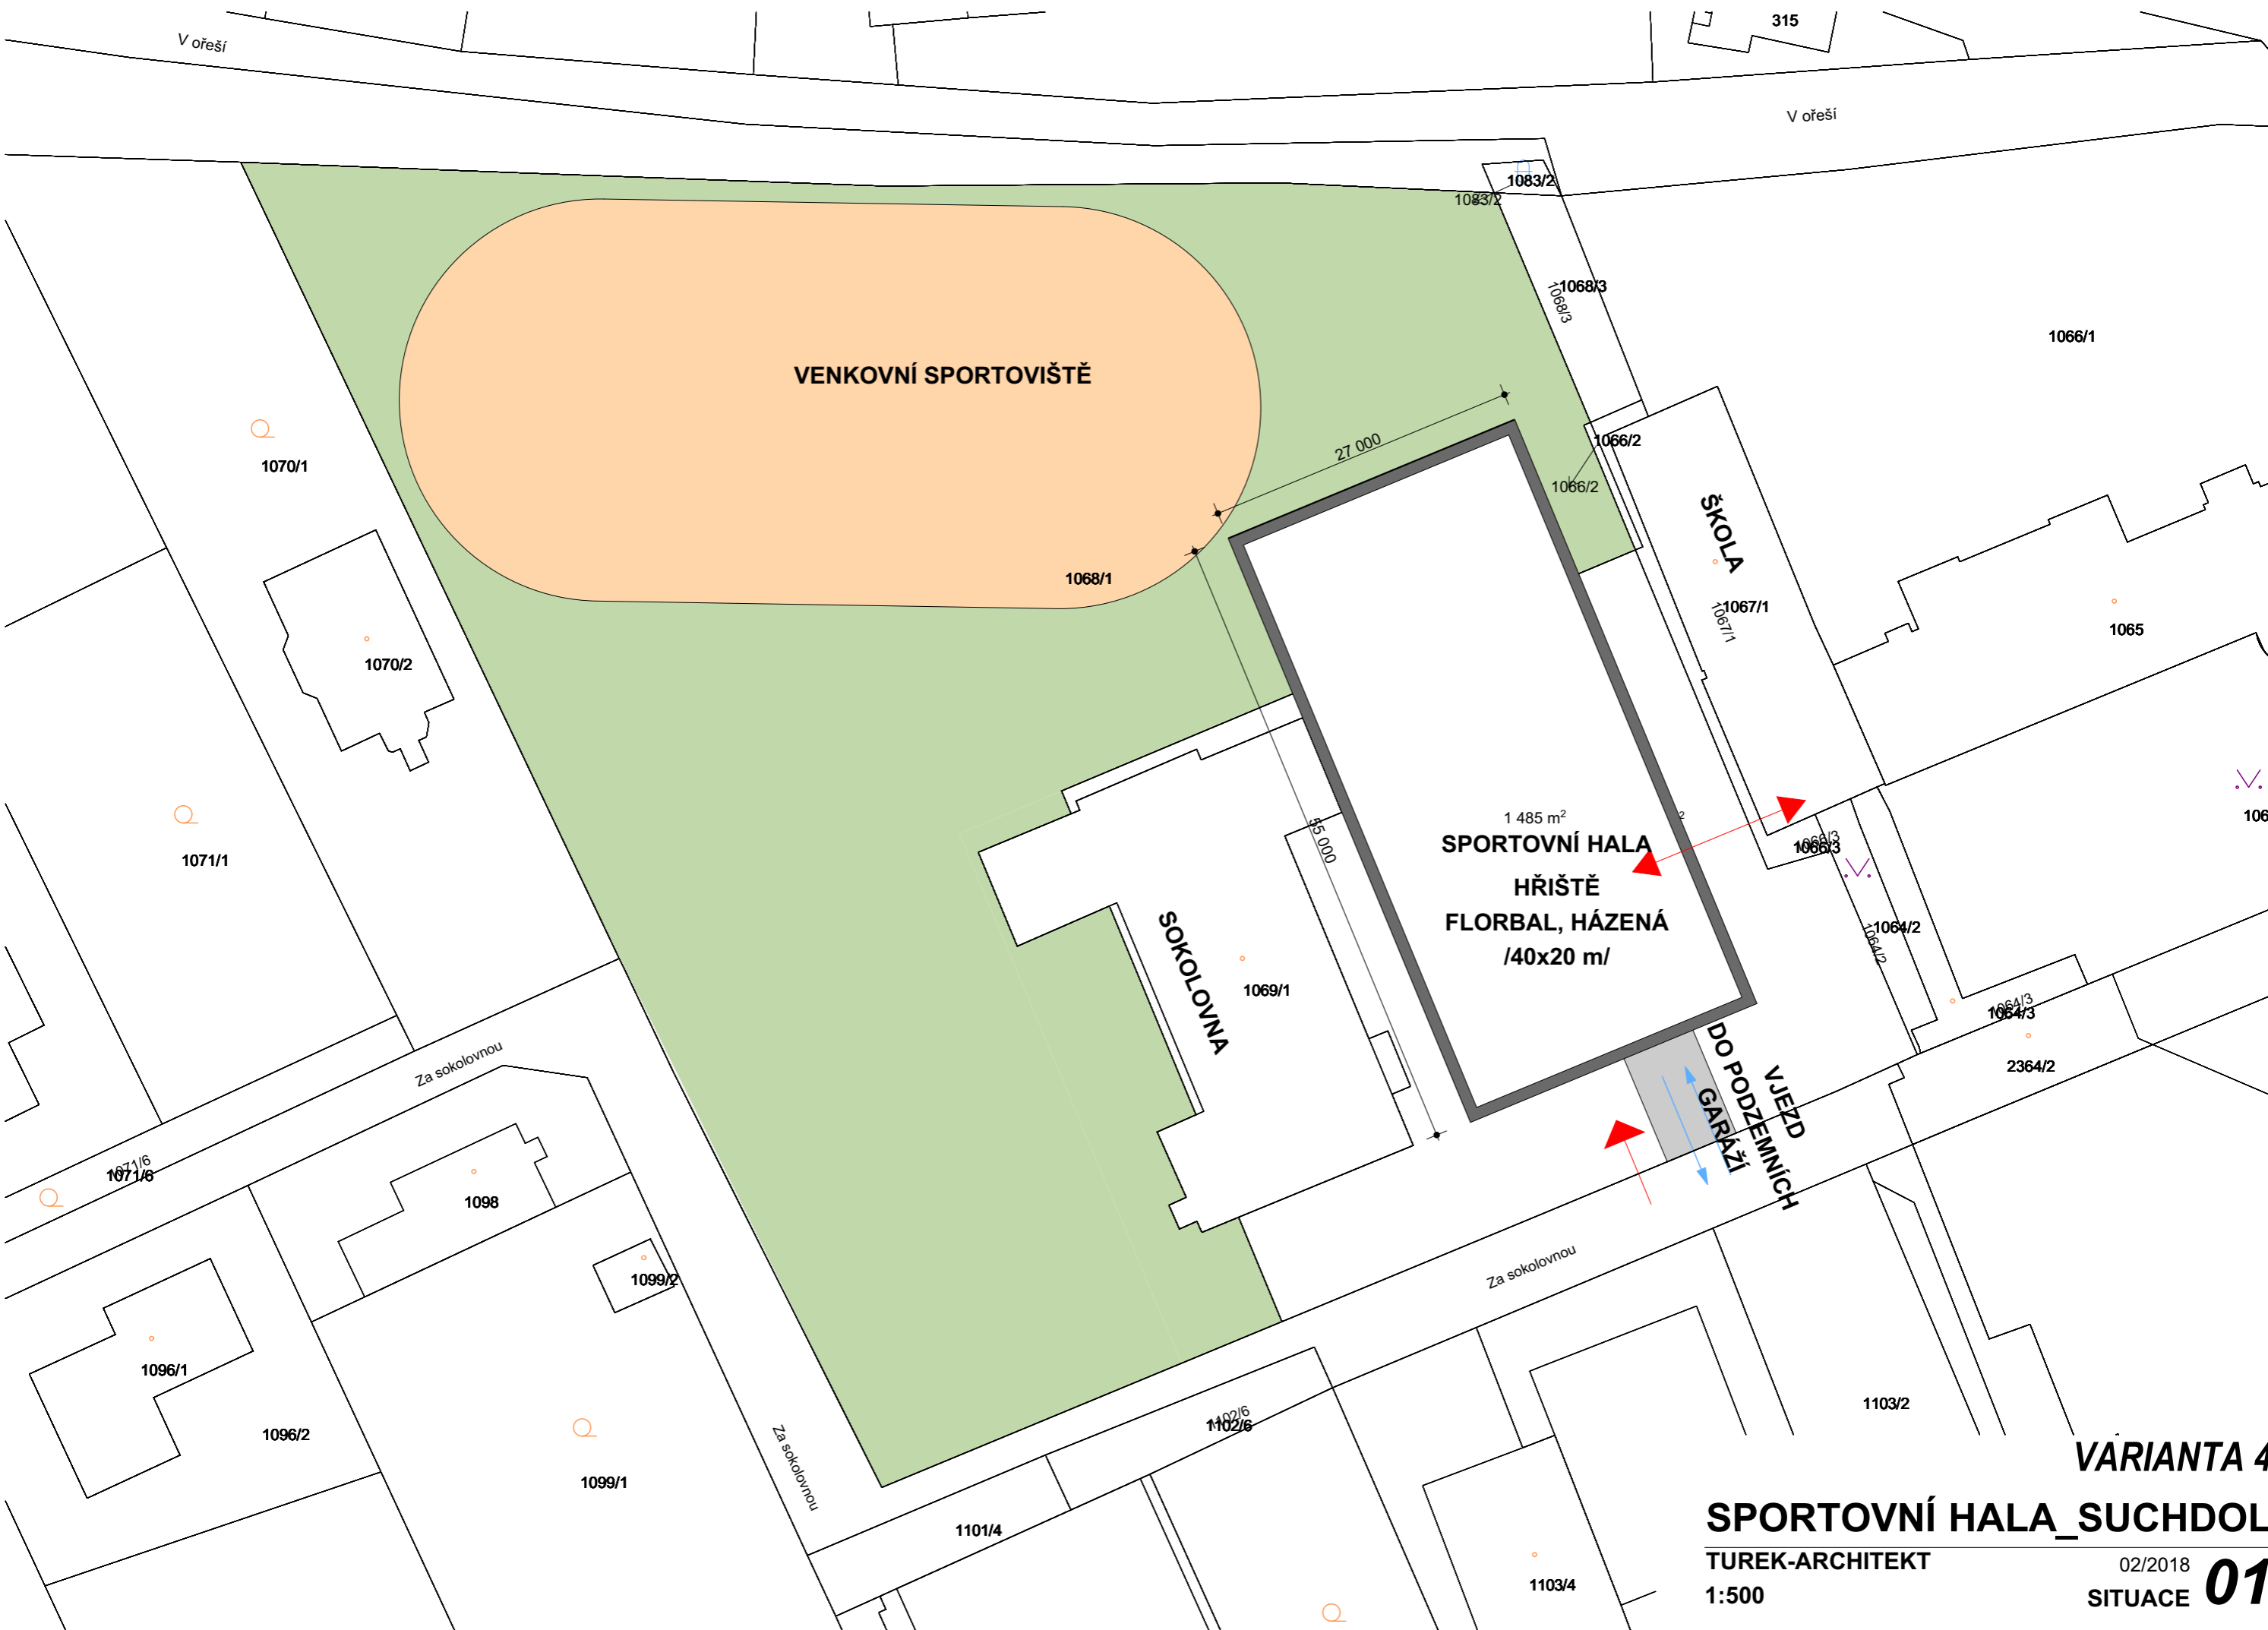

SPORTOVNÍ HALA_SUCHDOL

TUREK-ARCHITEKT

02/2018

VARIANTA

4

VARIANTA 4
SPORTOVNÍ HALA_SUCHDOL
TUREK-ARCHITEKT
1:500
02/2018
SITUACE **01**

VARIANTA 4

SPORTOVNÍ HALA_SUCHDOL

TUREK-ARCHITEKT

02/2018

1:300

PŮDORYS 1.PP

02

**HŘIŠTĚ
FLORBAL, HÁZENÁ
/40x20m/**

SKLADY NA SPORTOVNÍ NÁČINÍ POD TRIBUNOU

1068/2
ŠATNY, HYGIENICKÉ ZÁZEMÍ,
OBČERSTVENÍ, MASÁŽE
A JINÉ SLUŽBY

VARIANTA 4

SPORTOVNÍ HALA_SUCHDOL

TUREK-ARCHITEKT

1:300

02/2018

ŘEZ 04

VARIANTA 4

SPORTOVNÍ HALA_SUCHDOL