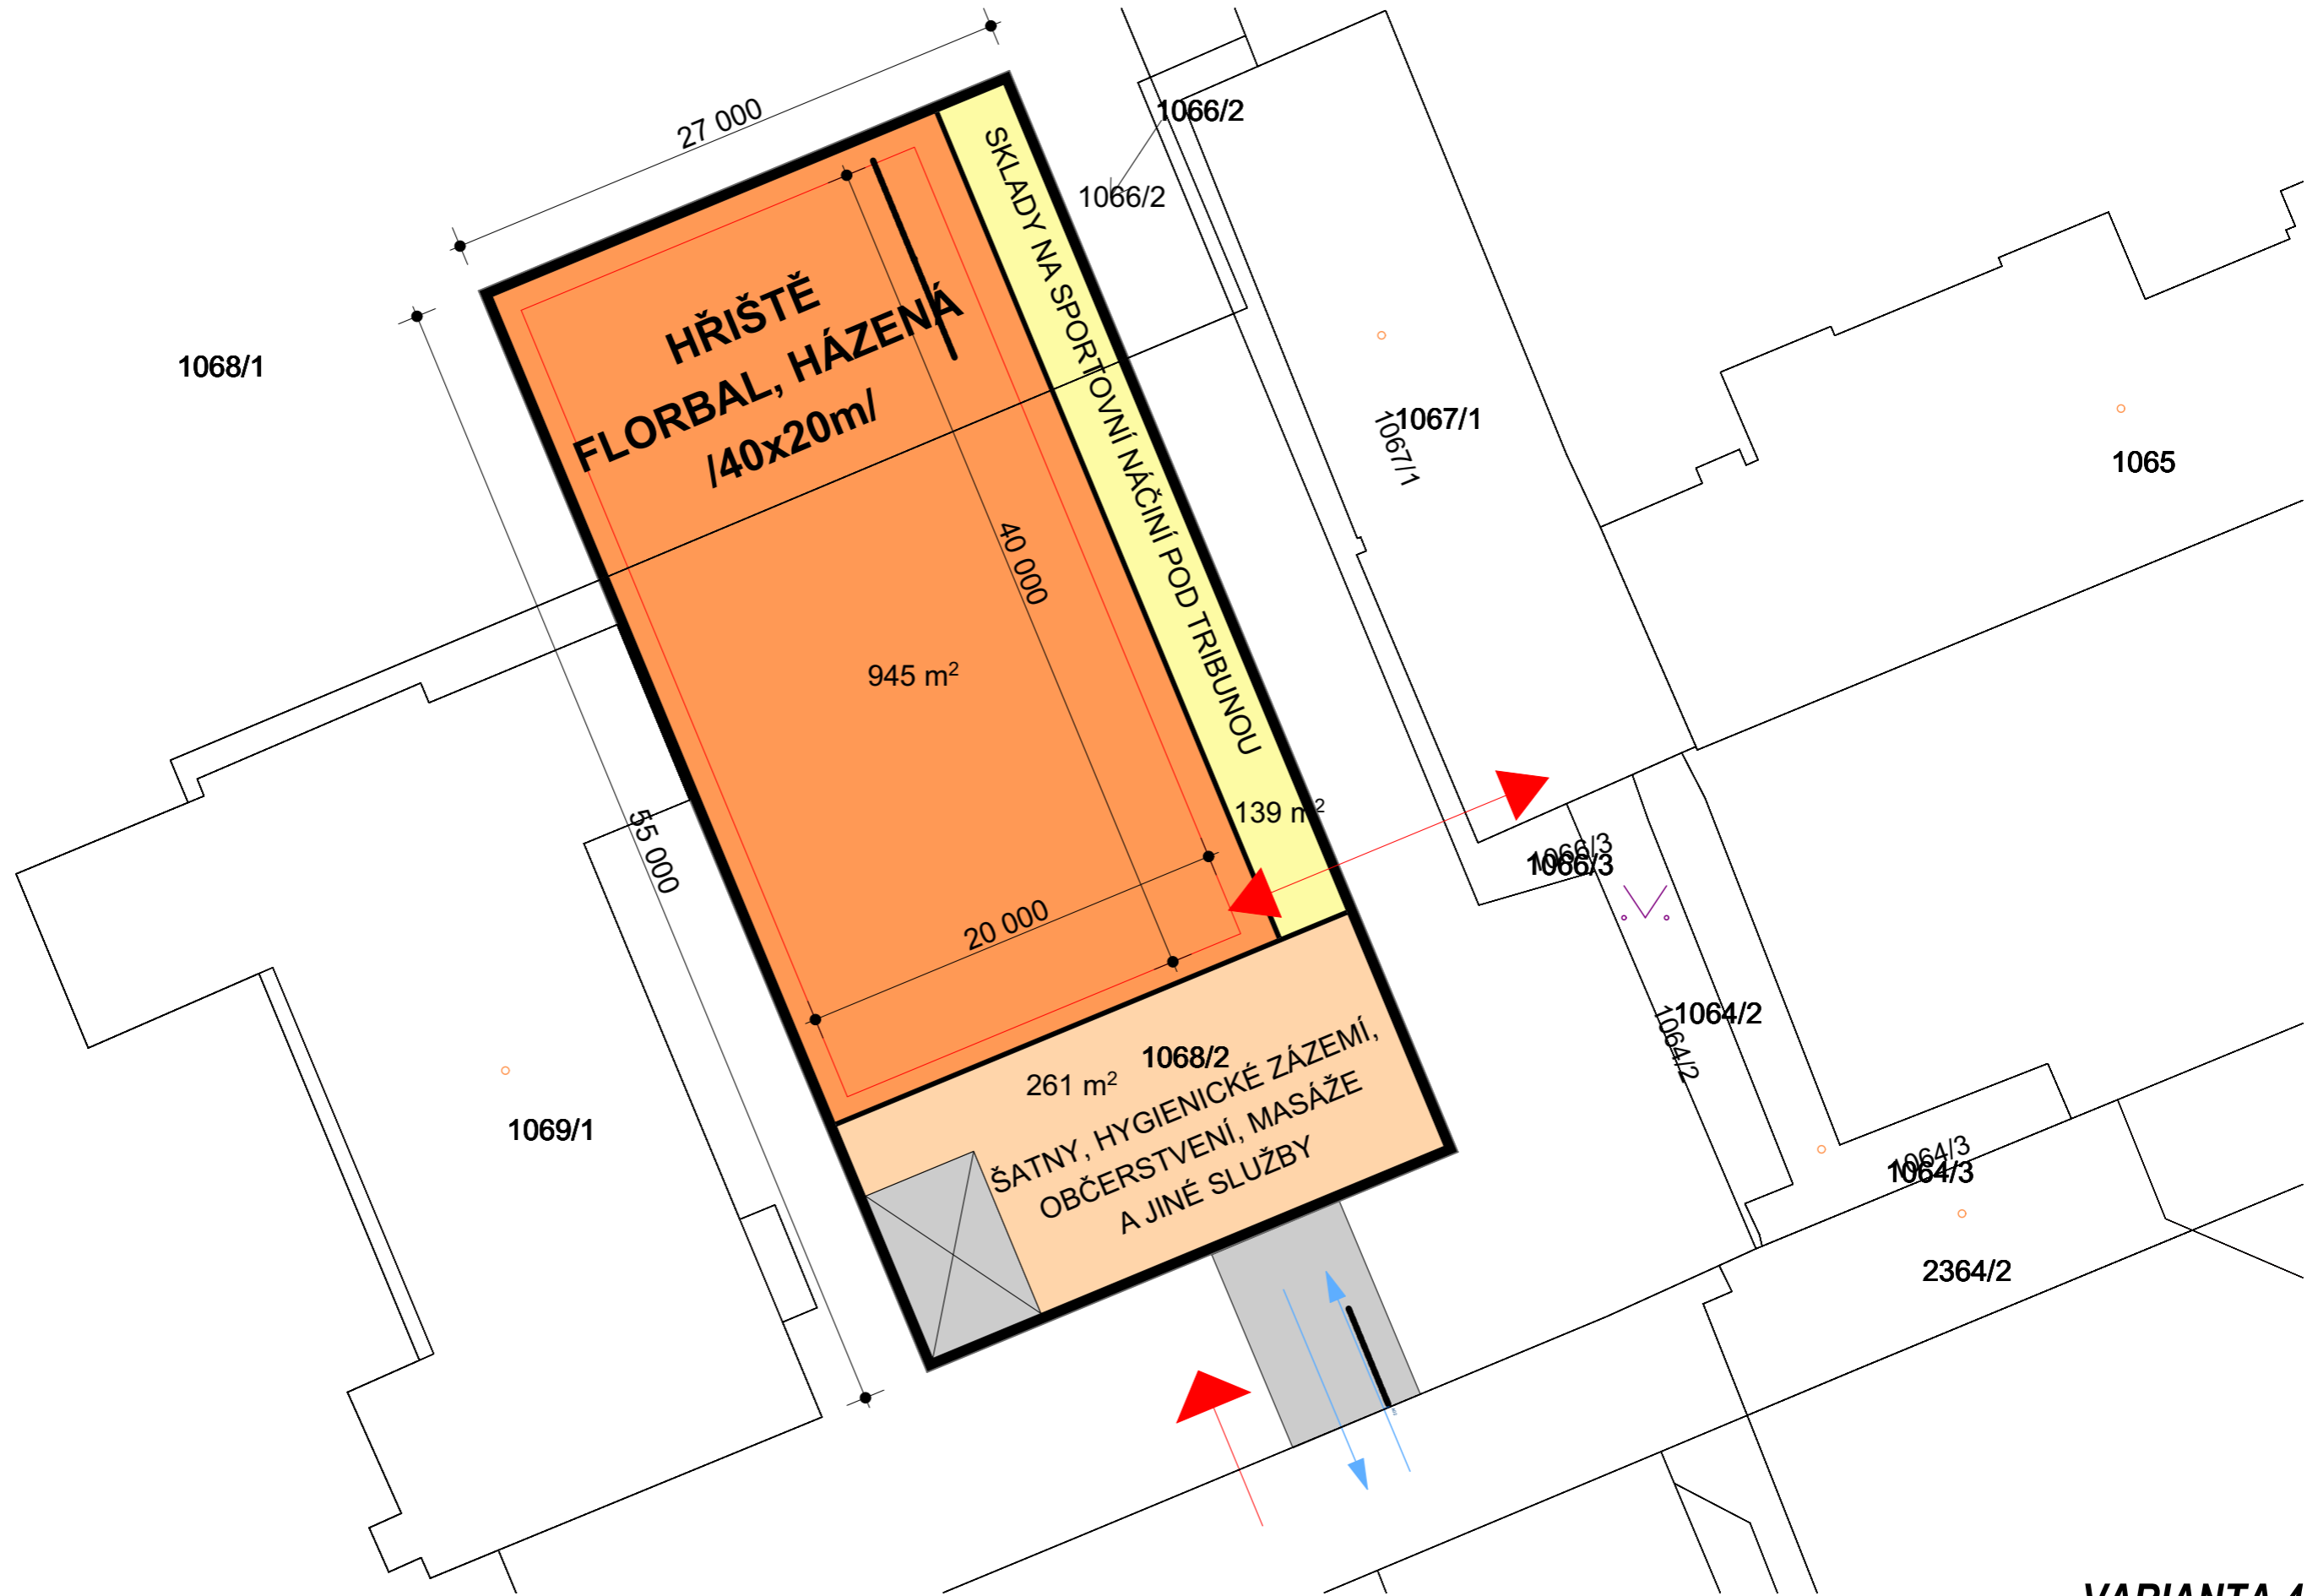

SPORTOVNÍ HALA_SUCHDOL

TUREK-ARCHITEKT

02/2018

VARIANTA

4

VARIANTA 4
SPORTOVNÍ HALA_SUCHDOL
TUREK-ARCHITEKT
1:500
02/2018
SITUACE **01**

VARIANTA 4

SPORTOVNÍ HALA_SUCHDOL

TUREK-ARCHITEKT

02/2018

1:300

PŮDORYS 1.PP

02

**HŘIŠTĚ
FLORBAL, HÁZENÁ
/40x20m/**

SKLADY NA SPORTOVNÍ NÁČINÍ POD TRIBUNOU

1068/2
ŠATNY, HYGIENICKÉ ZÁZEMÍ,
OBČERSTVENÍ, MASÁŽE
A JINÉ SLUŽBY

VARIANTA 4

SPORTOVNÍ HALA_SUCHDOL

TUREK-ARCHITEKT

1:300

02/2018

ŘEZ 04

VARIANTA 4

SPORTOVNÍ HALA_SUCHDOL

TUREK-ARCHITEKT

02/2018

VIZUALIZACE **05**