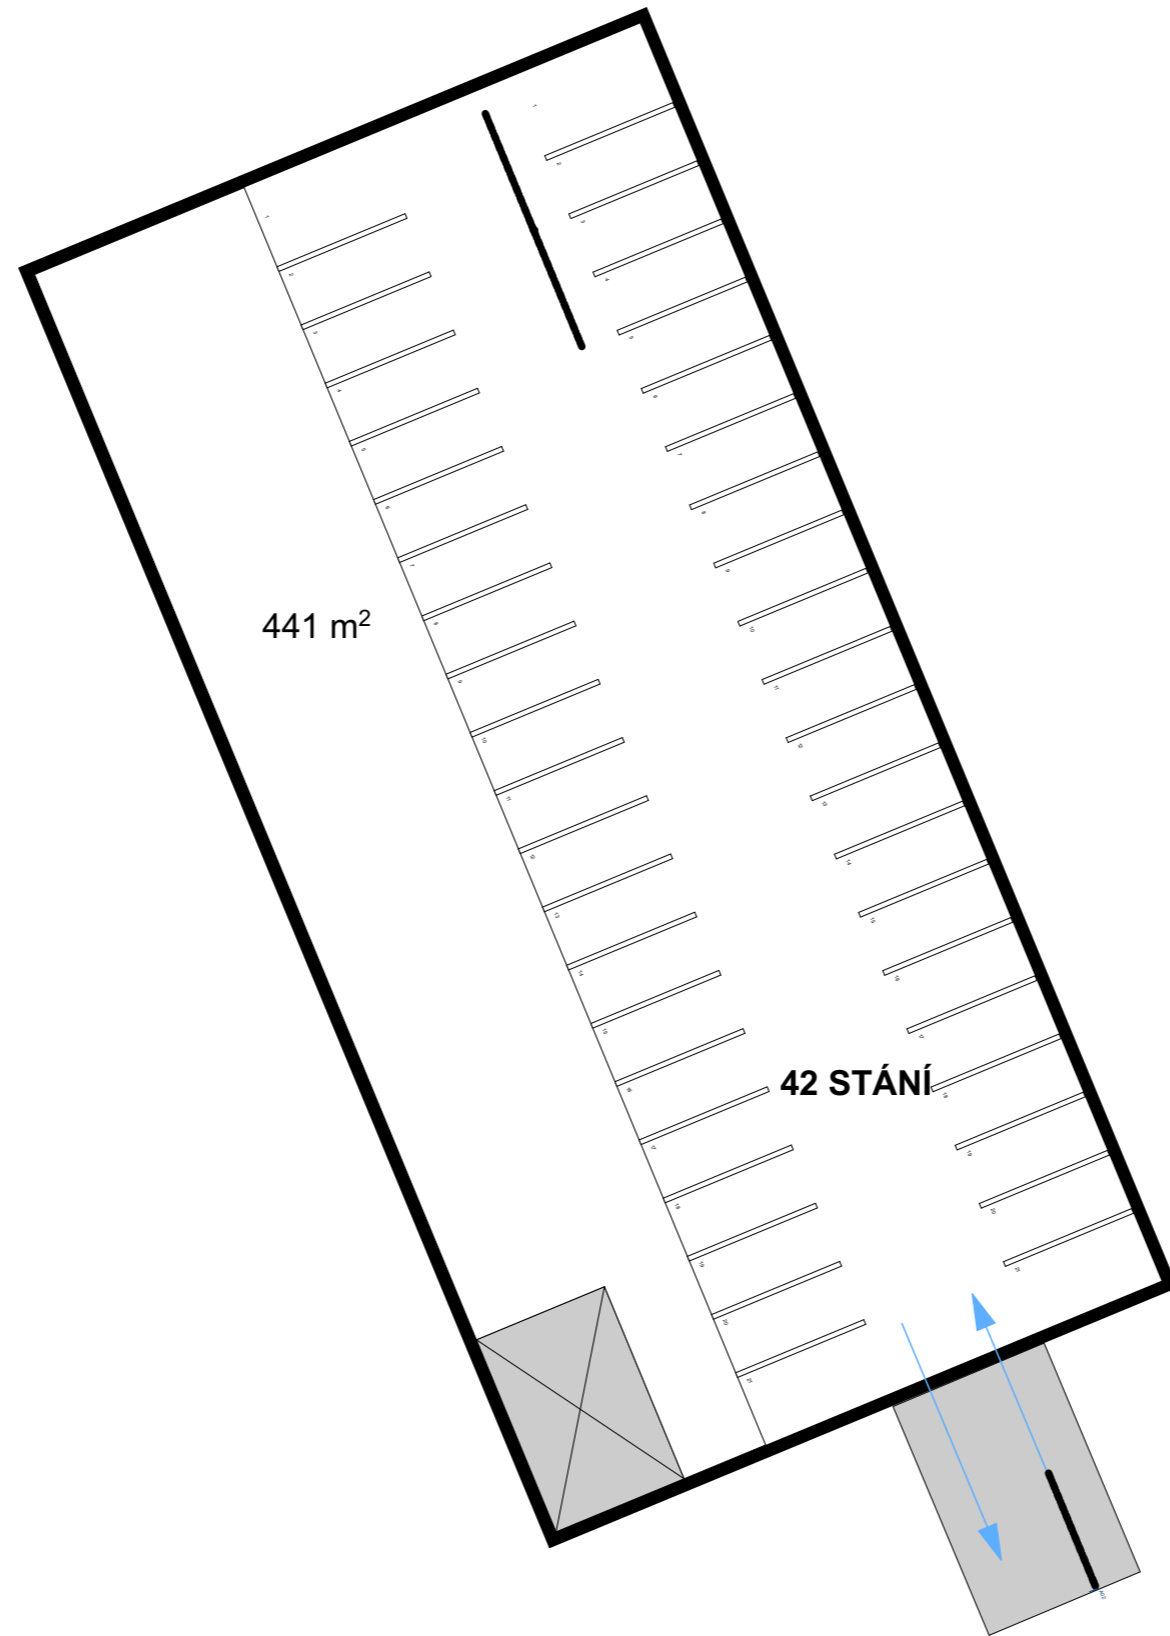

SPORTOVNÍ HALA_SUCHDOL

TUREK-ARCHITEKT

02/2018

VARIANTA

4

VARIANTA 4
SPORTOVNÍ HALA_SUCHDOL
TUREK-ARCHITEKT
1:500
02/2018
SITUACE **01**

VARIANTA 4

SPORTOVNÍ HALA_SUCHDOL

TUREK-ARCHITEKT

02/2018

1:300

PŮDORYS 1.PP

02

**HŘIŠTĚ
FLORBAL, HÁZENÁ
/40x20m/**

SKLADY NA SPORTOVNÍ NÁČINÍ POD TRIBUNOU

1068/2
ŠATNY, HYGIENICKÉ ZÁZEMÍ,
OBČERSTVENÍ, MASÁŽE
A JINÉ SLUŽBY

VARIANTA 4

SPORTOVNÍ HALA_SUCHDOL

TUREK-ARCHITEKT

1:300

02/2018

ŘEZ 04

VARIANTA 4

SPORTOVNÍ HALA_SUCHDOL

TUREK-ARCHITEKT

02/2018

VIZUALIZACE **05**