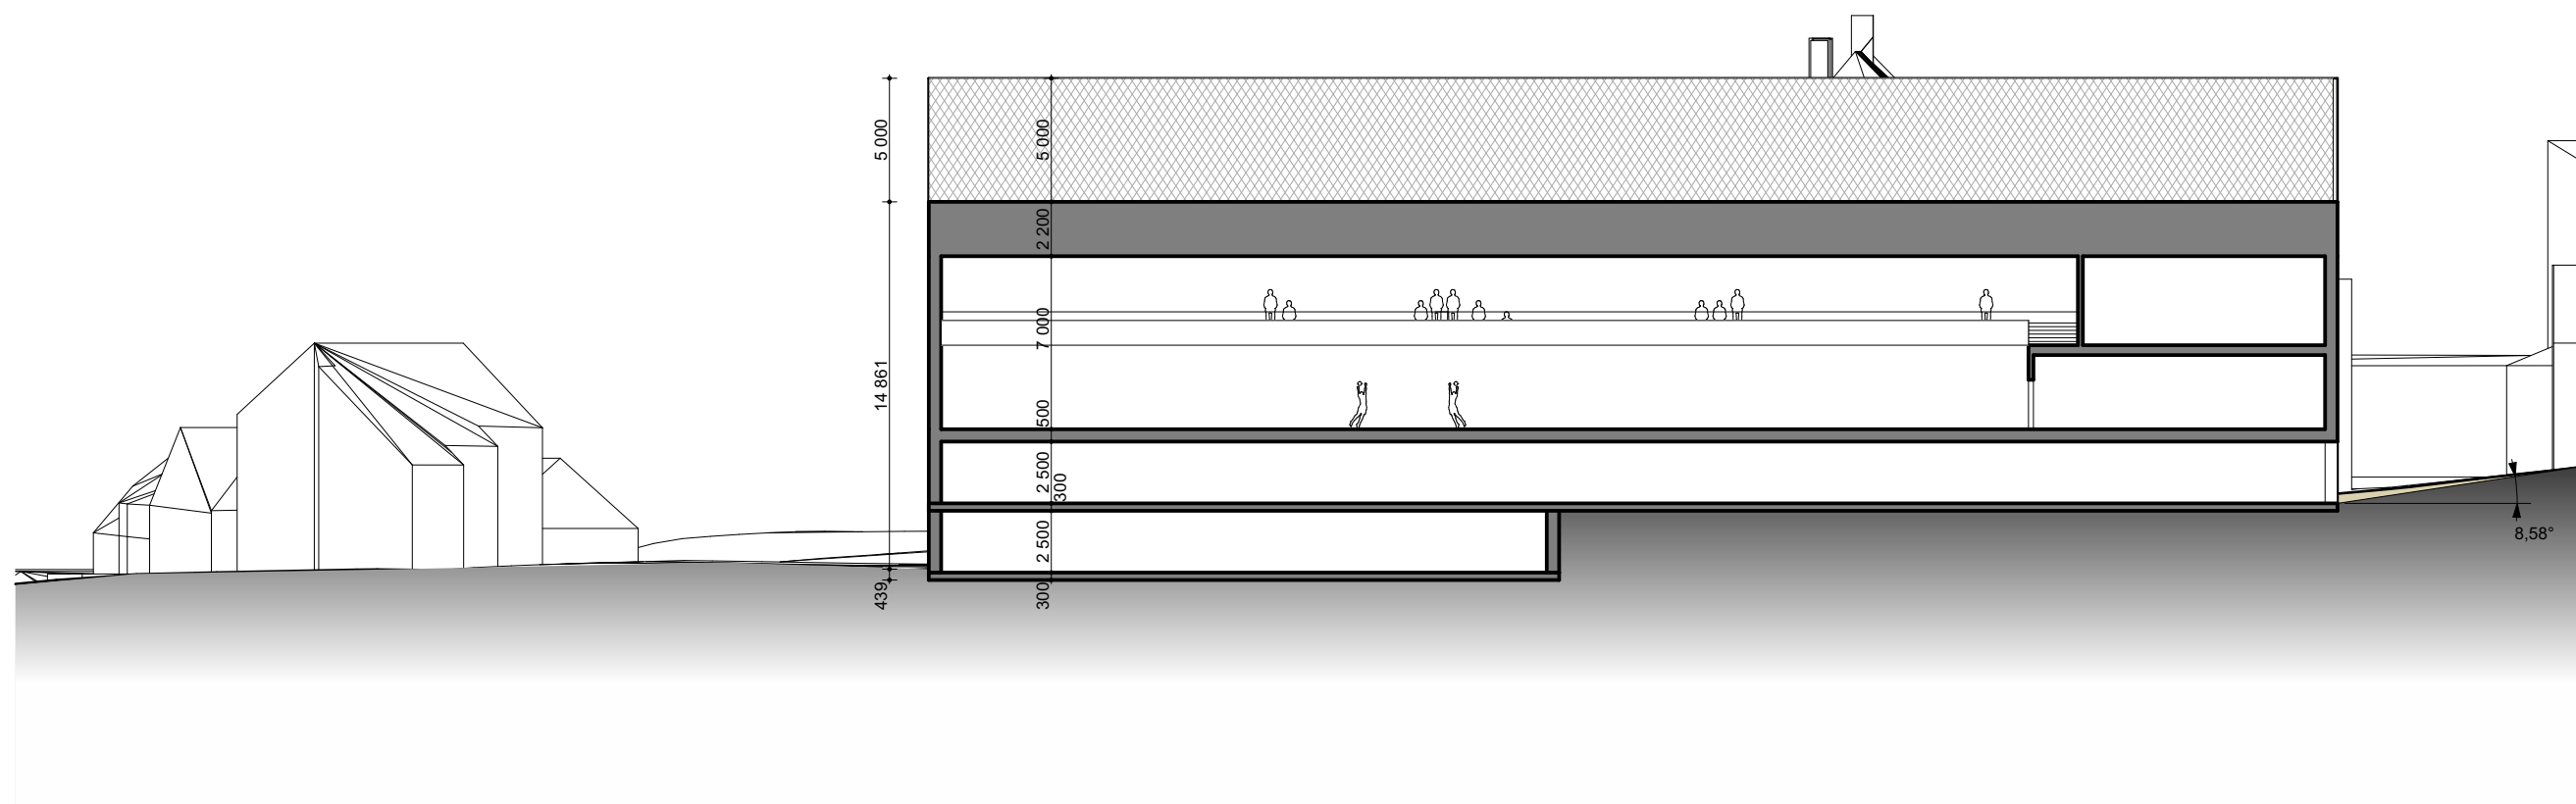

SPORTOVNÍ HALA_SUCHDOL

TUREK-ARCHITEKT

02/2018

VARIANTA

3

VARIANTA 3
SPORTOVNÍ HALA_SUCHDOL
TUREK-ARCHITEKT
02/2018
1:500
SITUACE **01**

VARIANTA 3

SPORTOVNÍ HALA_SUCHDOL

TUREK-ARCHITEKT

02/2018

1:300

PŮDORYS 1.PP

02

1103/2
VARIANTA 3

SPORTOVNÍ HALA_SUCHDOL

TUREK-ARCHITEKT

02/2018

1:300

PŮDORYS 1.NP

03

VARIANTA 3

SPORTOVNÍ HALA_SUCHDOL

TUREK-ARCHITEKT

1:300

02/2018

ŘEZ **04**

VARIANTA 3

SPORTOVNÍ HALA_SUCHDOL

TUREK-ARCHITEKT

02/2018

VIZUALIZACE **05**