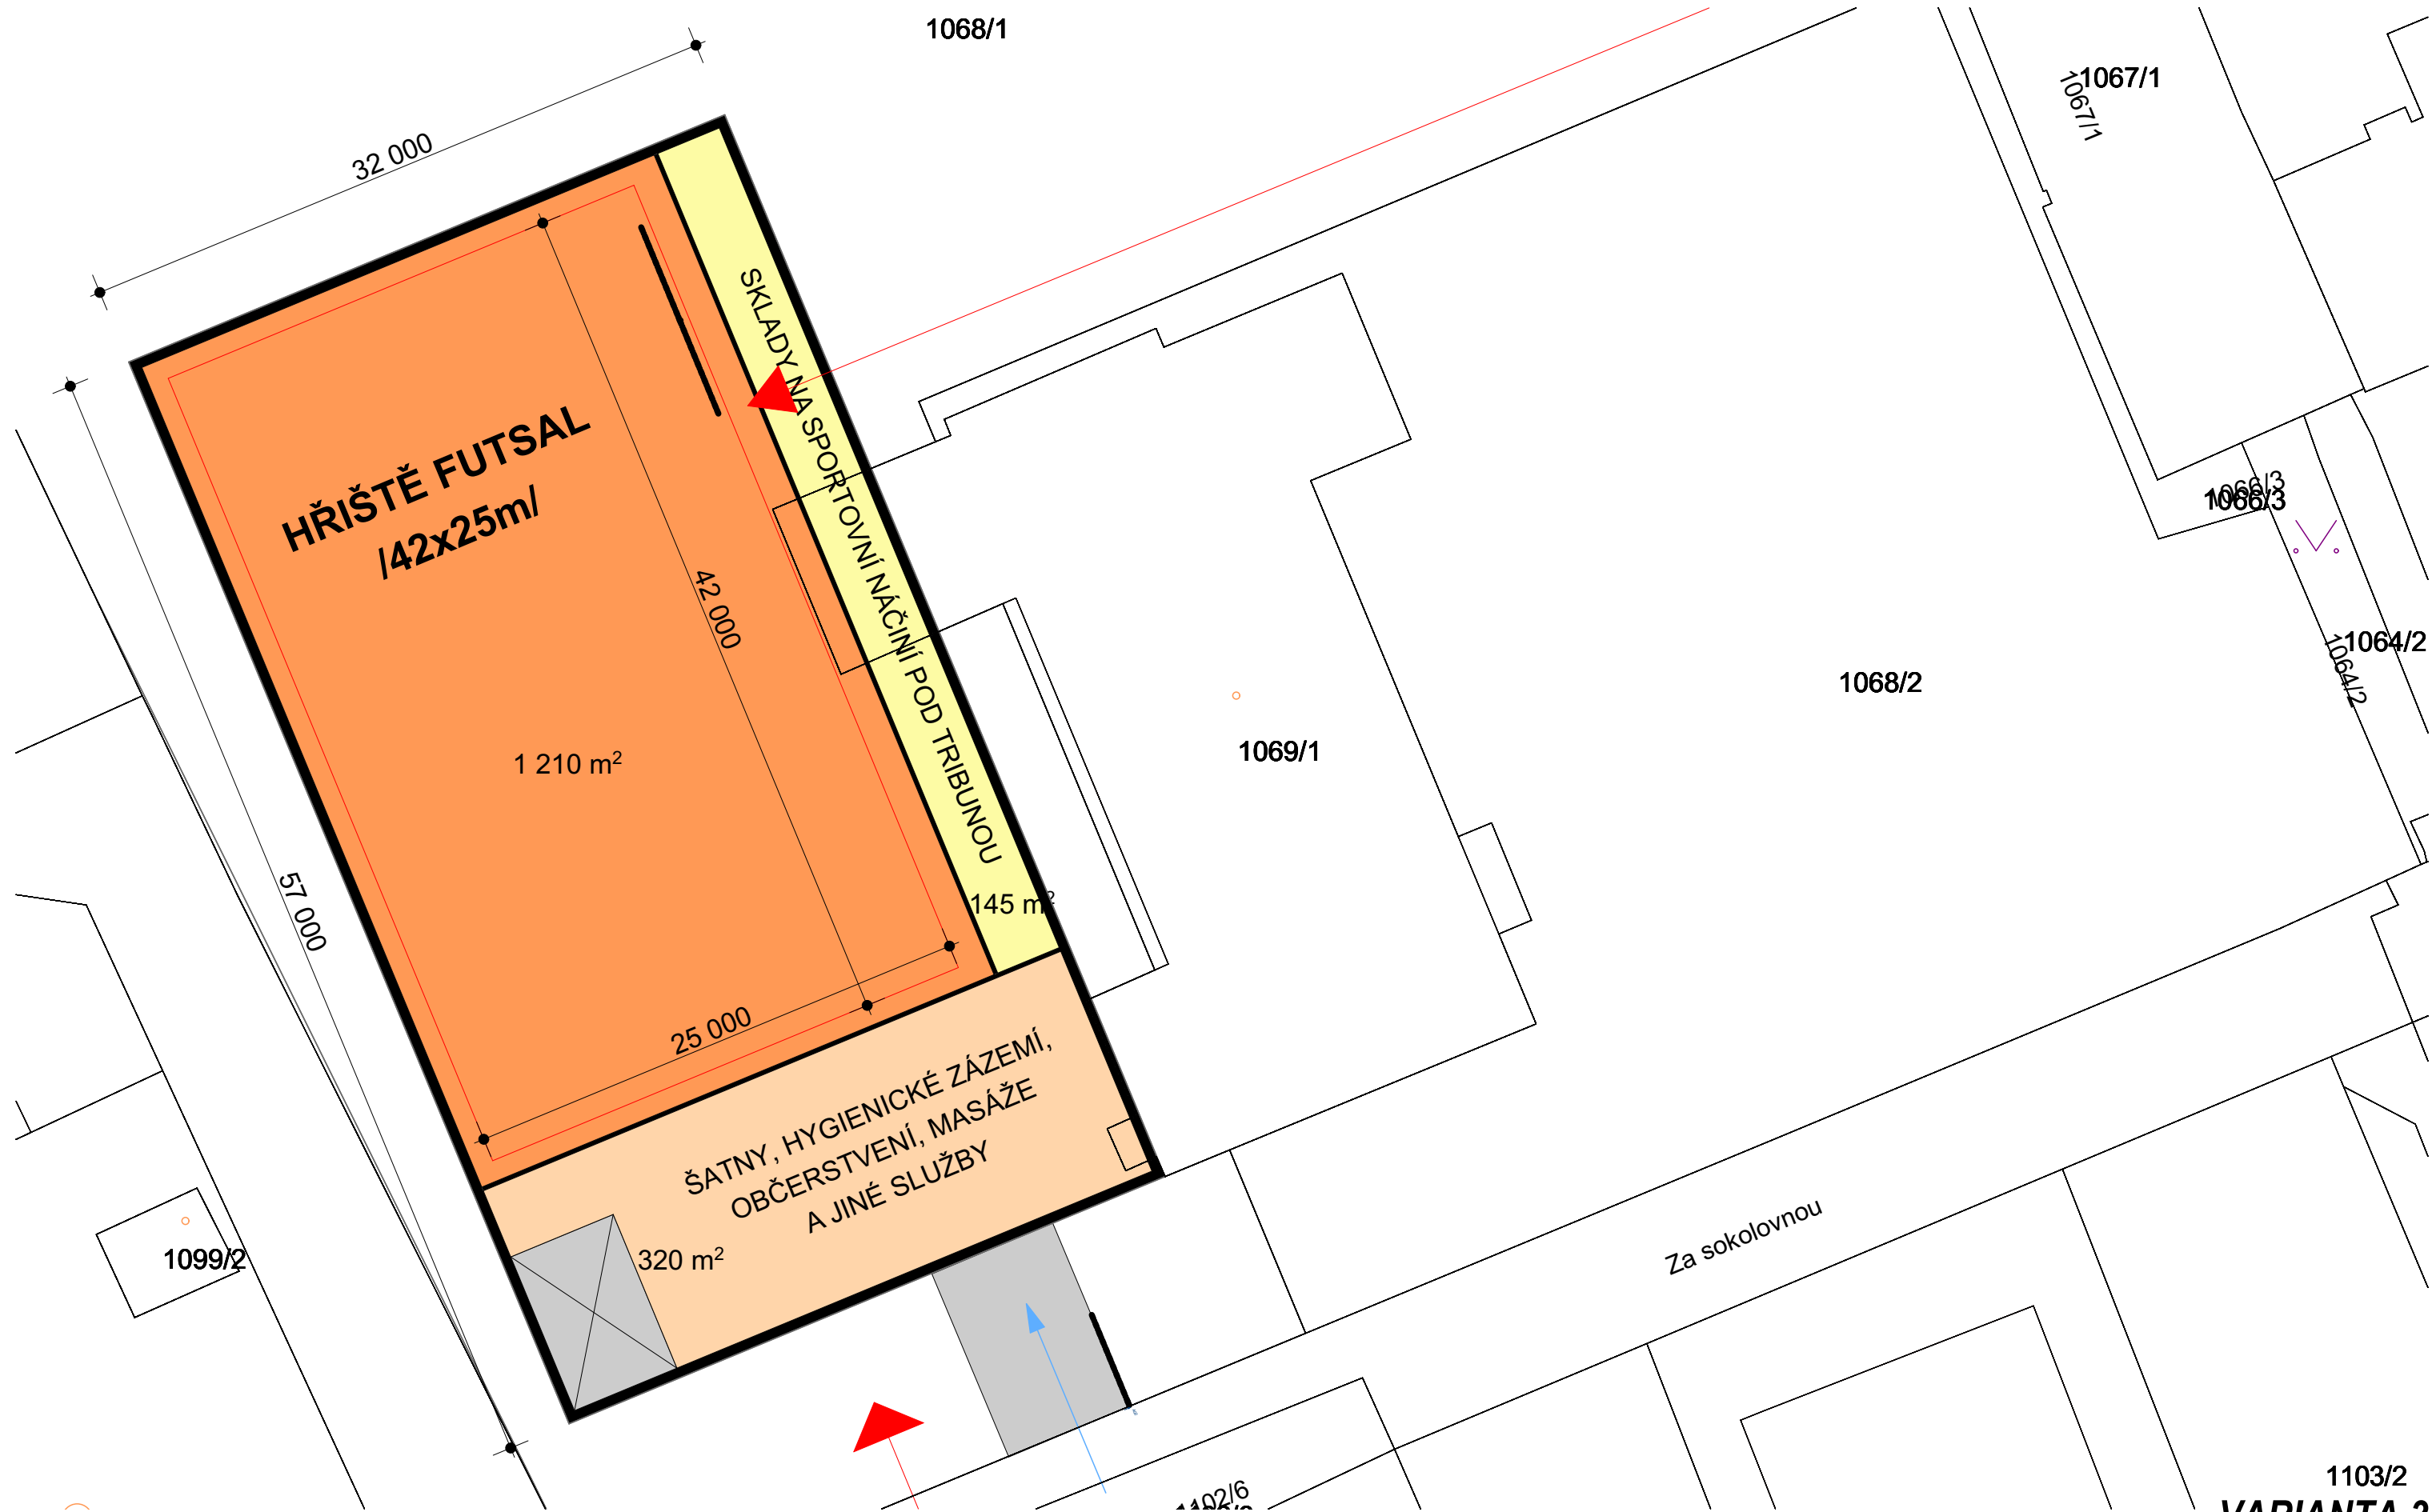

SPORTOVNÍ HALA_SUCHDOL

TUREK-ARCHITEKT

02/2018

VARIANTA

3

VARIANTA 3
SPORTOVNÍ HALA_SUCHDOL
TUREK-ARCHITEKT
02/2018
1:500
SITUACE **01**

VARIANTA 3

SPORTOVNÍ HALA_SUCHDOL

TUREK-ARCHITEKT

02/2018

1:300

PŮDORYS 1.PP

02

1103/2
VARIANTA 3

SPORTOVNÍ HALA_SUCHDOL

TUREK-ARCHITEKT

02/2018

1:300

PŮDORYS 1.NP

03

VARIANTA 3

SPORTOVNÍ HALA_SUCHDOL

TUREK-ARCHITEKT

1:300

02/2018

ŘEZ **04**

VARIANTA 3

SPORTOVNÍ HALA_SUCHDOL

TUREK-ARCHITEKT

02/2018

VIZUALIZACE **05**