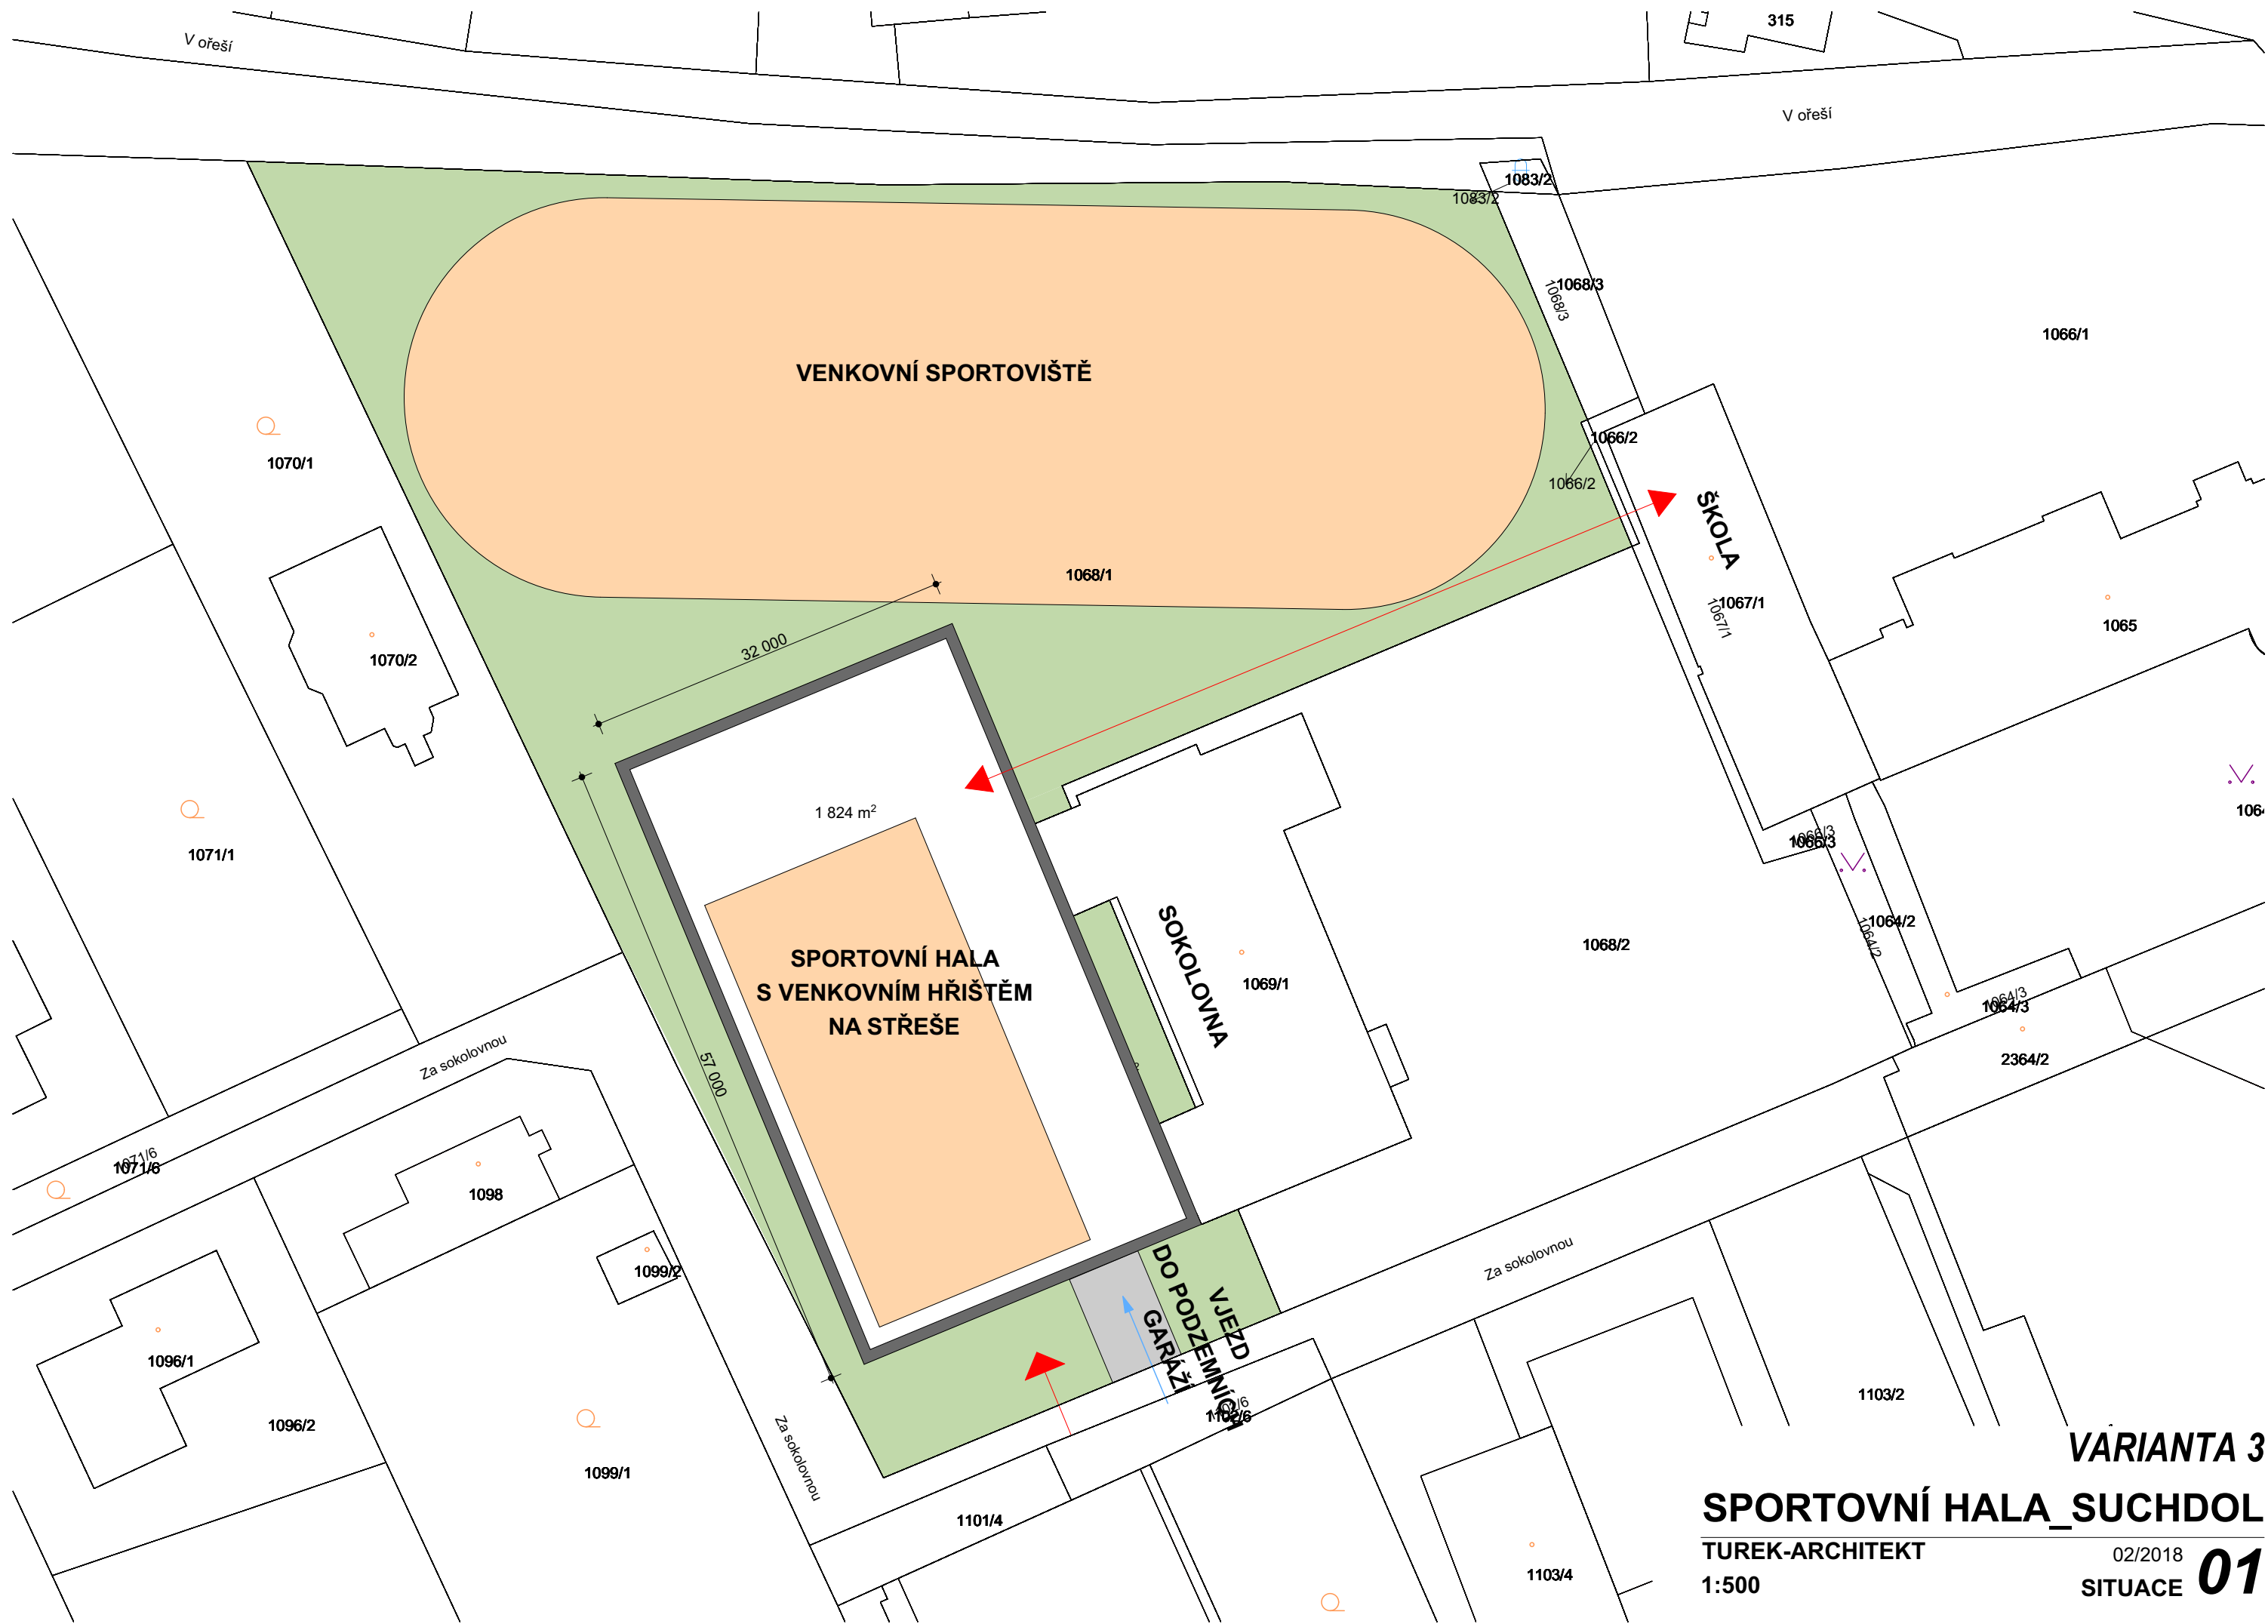

SPORTOVNÍ HALA_SUCHDOL

TUREK-ARCHITEKT

02/2018

VARIANTA

3

VARIANTA 3
SPORTOVNÍ HALA_SUCHDOL
TUREK-ARCHITEKT
02/2018
1:500
SITUACE **01**

VARIANTA 3

SPORTOVNÍ HALA_SUCHDOL

TUREK-ARCHITEKT

02/2018

1:300

PŮDORYS 1.PP

02

1103/2
VARIANTA 3

SPORTOVNÍ HALA_SUCHDOL

TUREK-ARCHITEKT

02/2018

ŘEZ **04**

VARIANTA 3

SPORTOVNÍ HALA_SUCHDOL

TUREK-ARCHITEKT

02/2018

VIZUALIZACE **05**