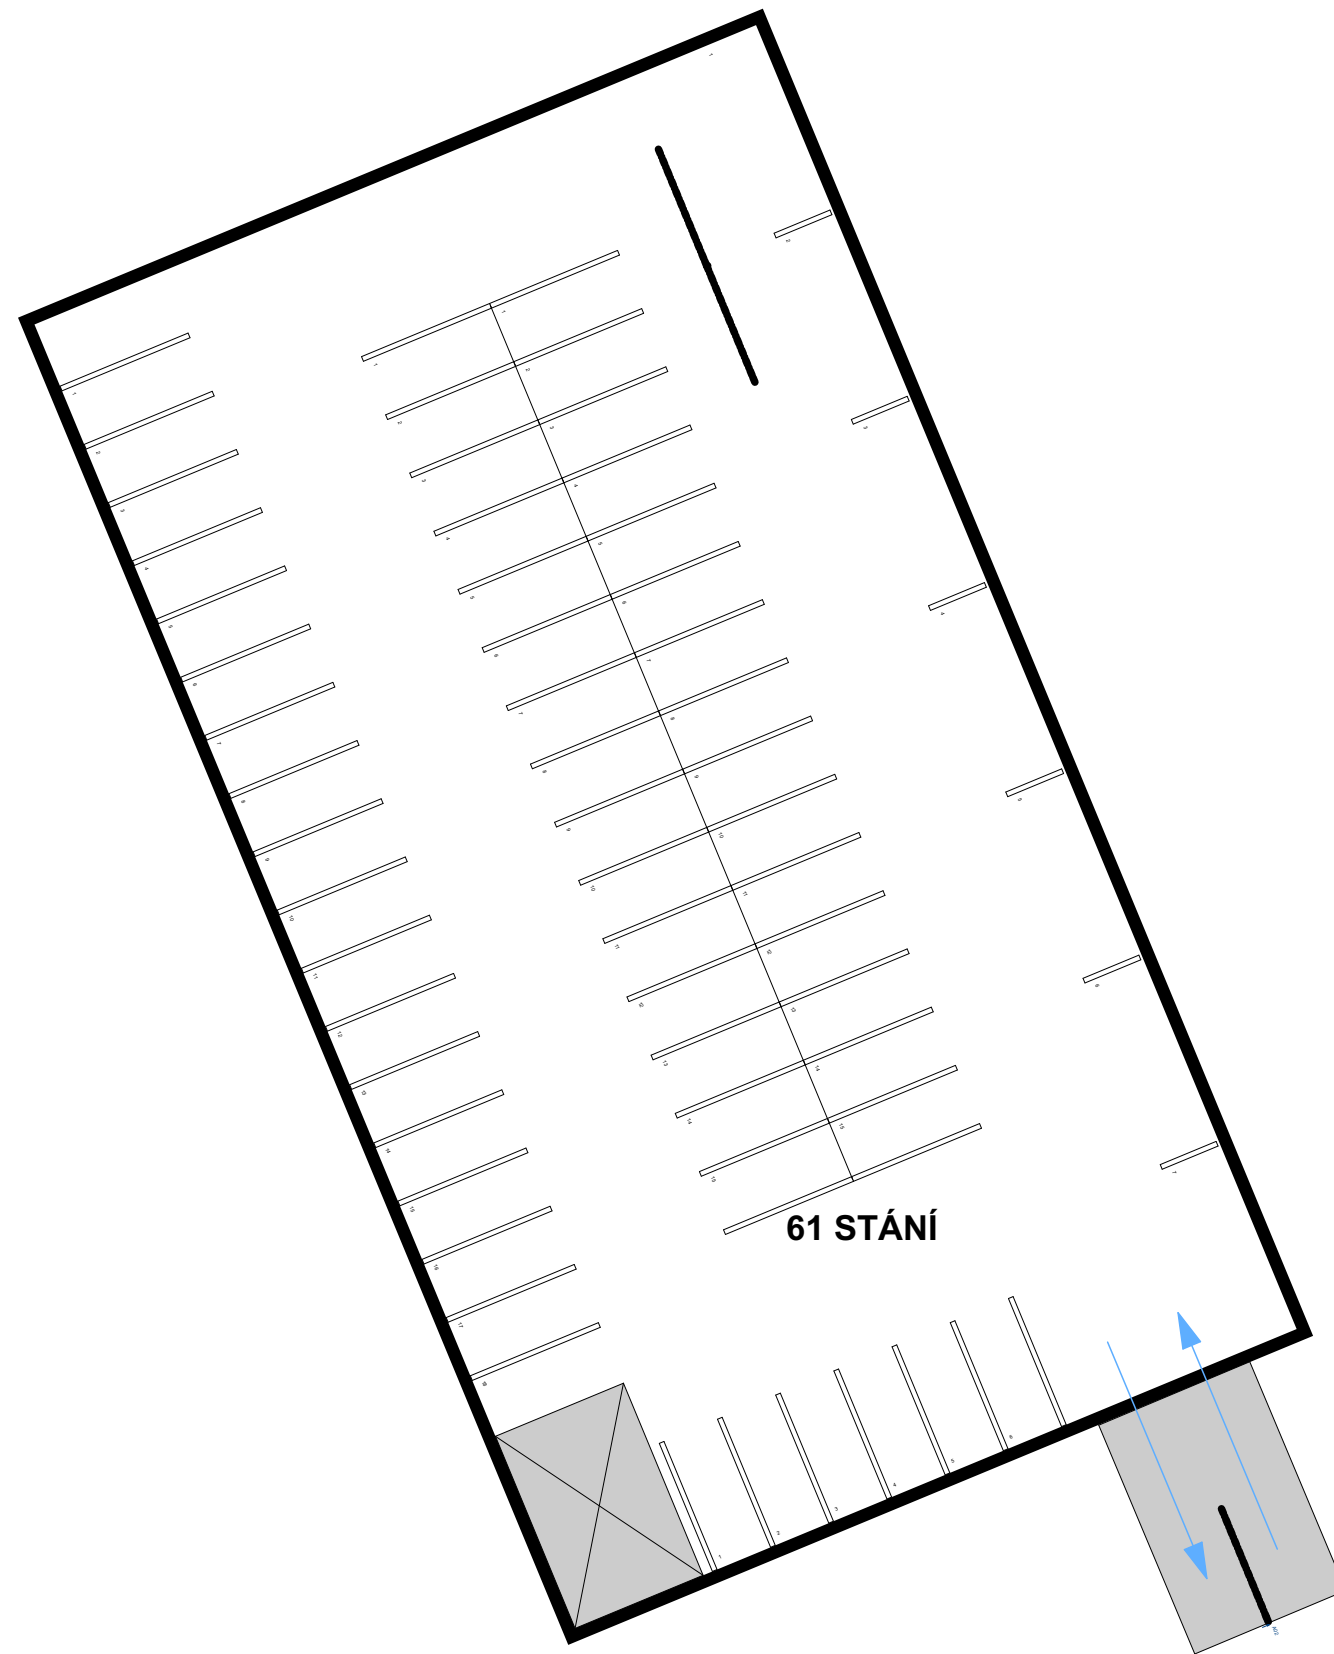

SPORTOVNÍ HALA_SUCHDOL

TUREK-ARCHITEKT

02/2018

VARIANTA

3

VARIANTA 3
SPORTOVNÍ HALA_SUCHDOL
TUREK-ARCHITEKT
02/2018
1:500
SITUACE **01**

VARIANTA 3

SPORTOVNÍ HALA_SUCHDOL

TUREK-ARCHITEKT

02/2018

1:300

PŮDORYS 1.PP

02

1103/2
VARIANTA 3

SPORTOVNÍ HALA_SUCHDOL

TUREK-ARCHITEKT

02/2018

1:300

PŮDORYS 1.NP

03

VARIANTA 3

SPORTOVNÍ HALA_SUCHDOL

TUREK-ARCHITEKT

1:300

02/2018

ŘEZ **04**

VARIANTA 3

SPORTOVNÍ HALA_SUCHDOL

TUREK-ARCHITEKT

02/2018

VIZUALIZACE **05**