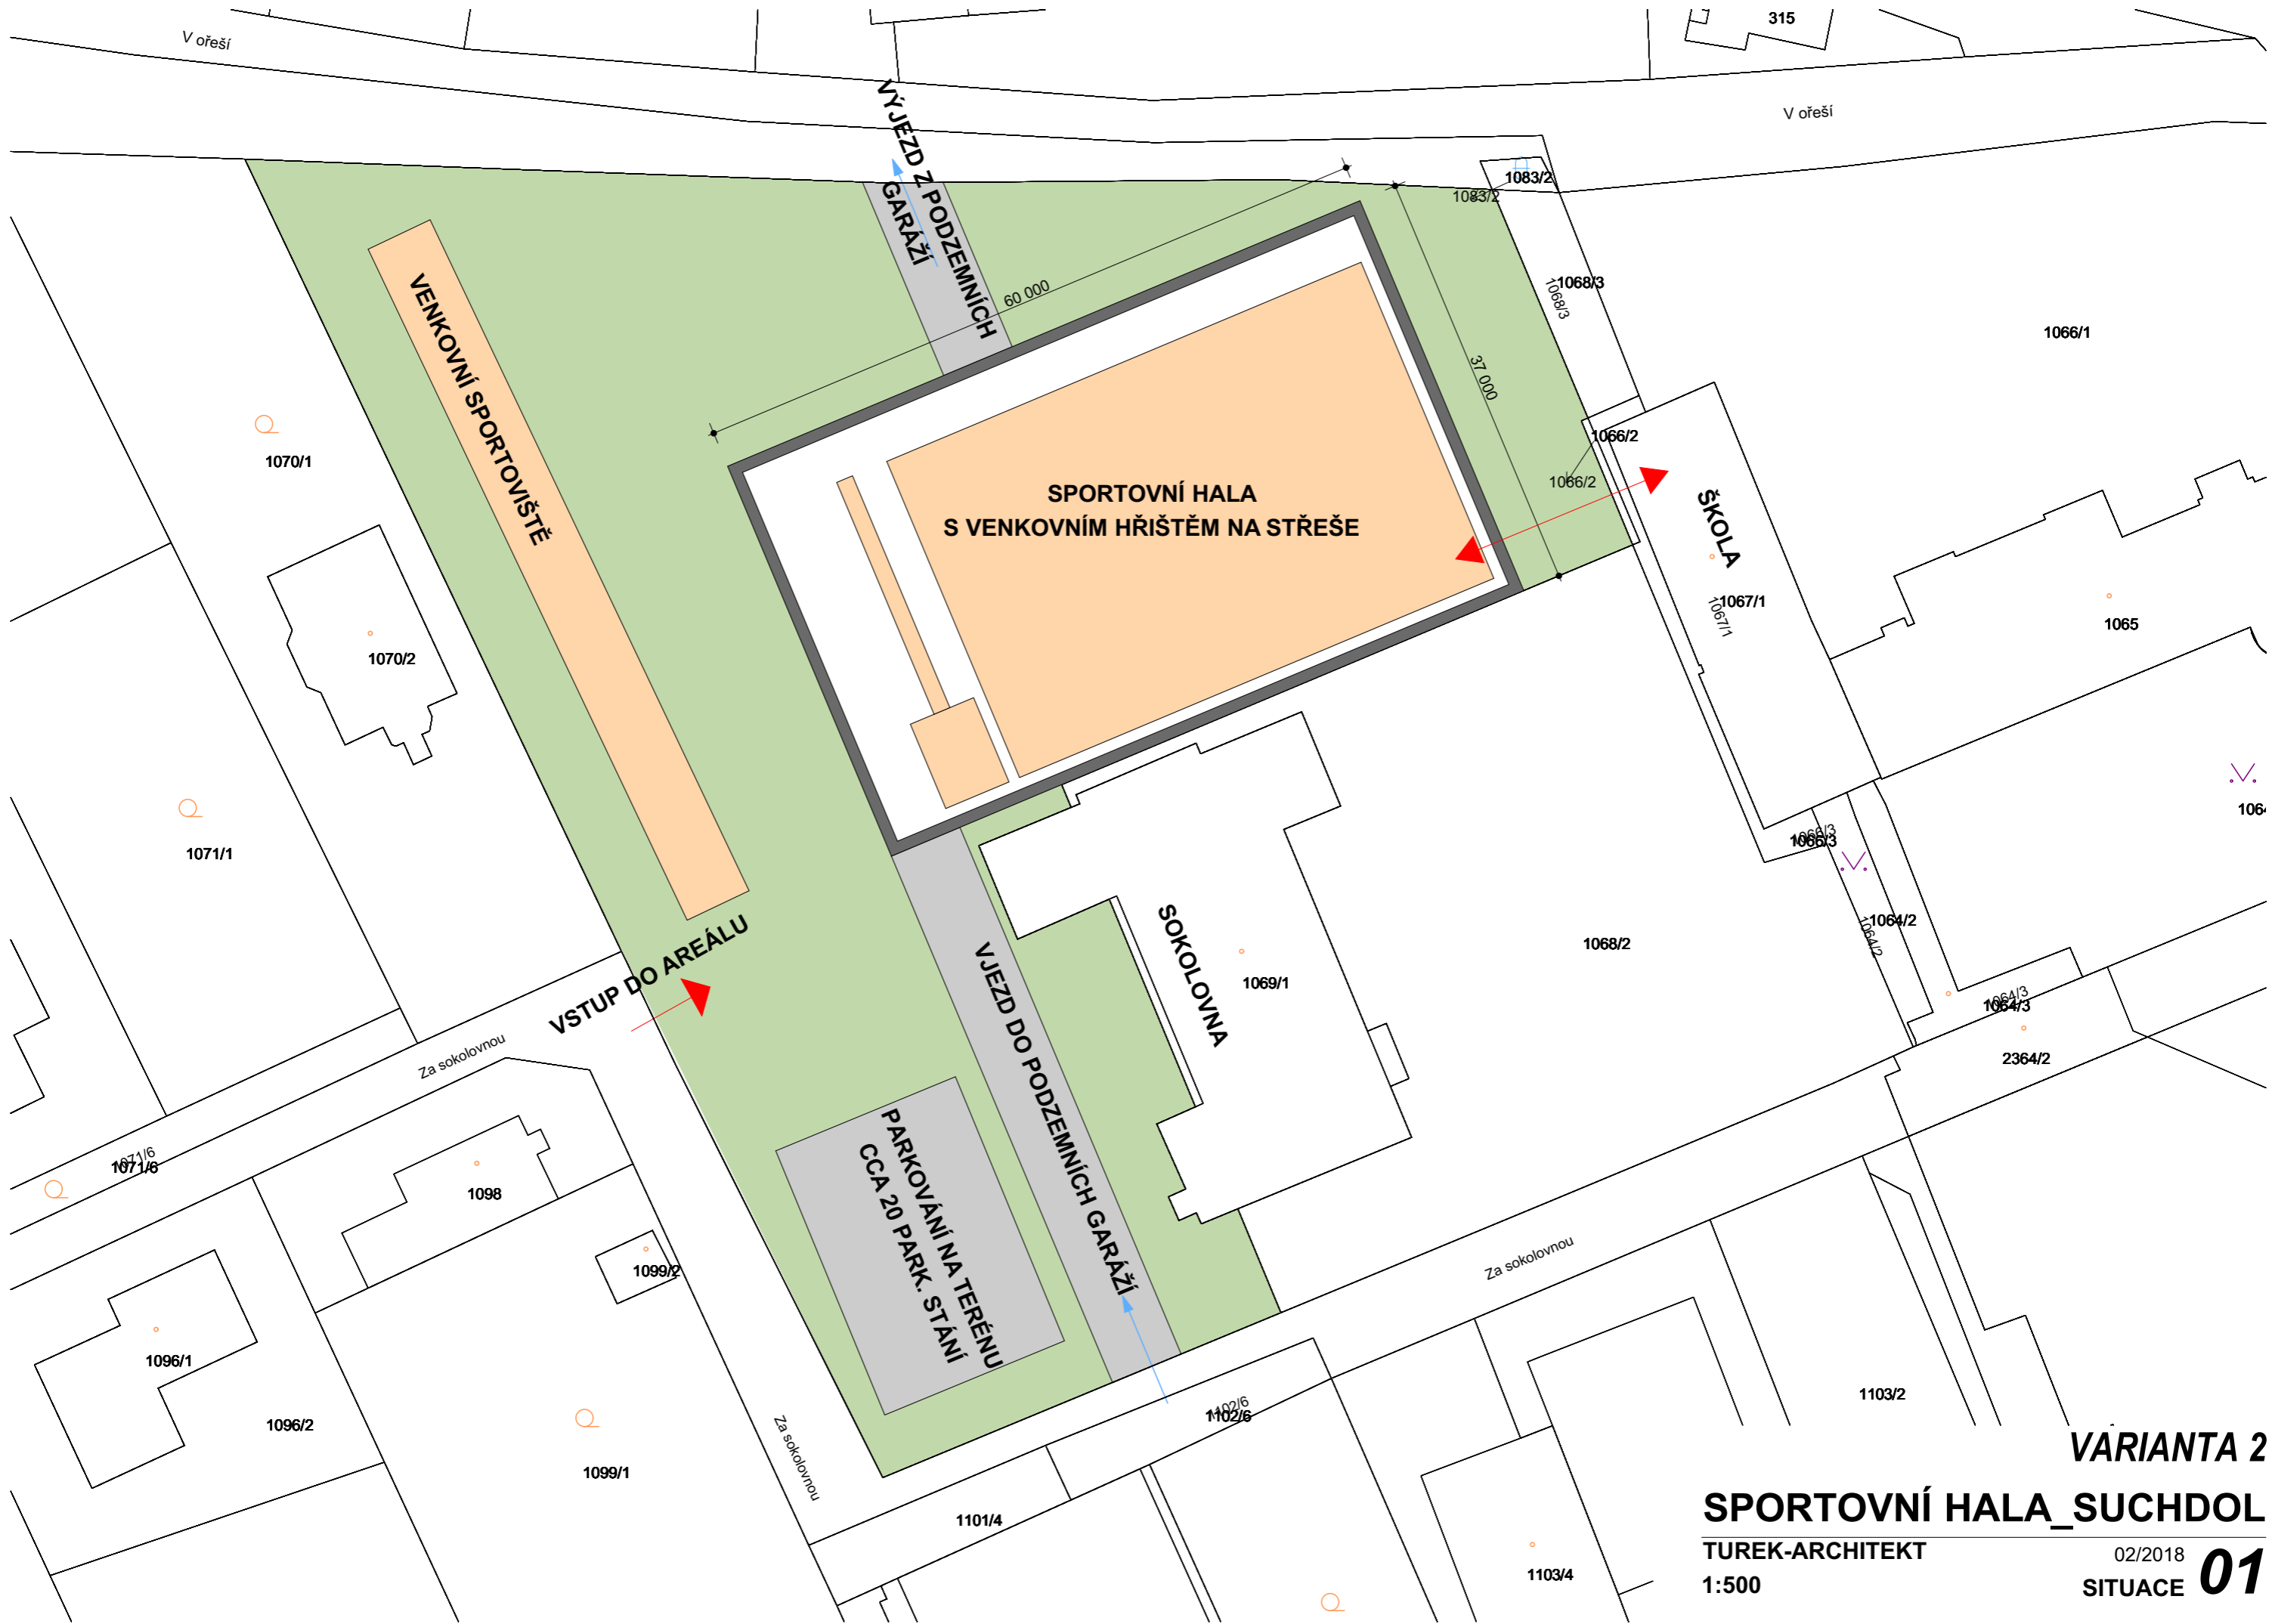

VARIANTA 2

SPORTOVNÍ HALA_SUCHDOL

TUREK-ARCHITEKT

1:500

02/2018

SITUACE **01**