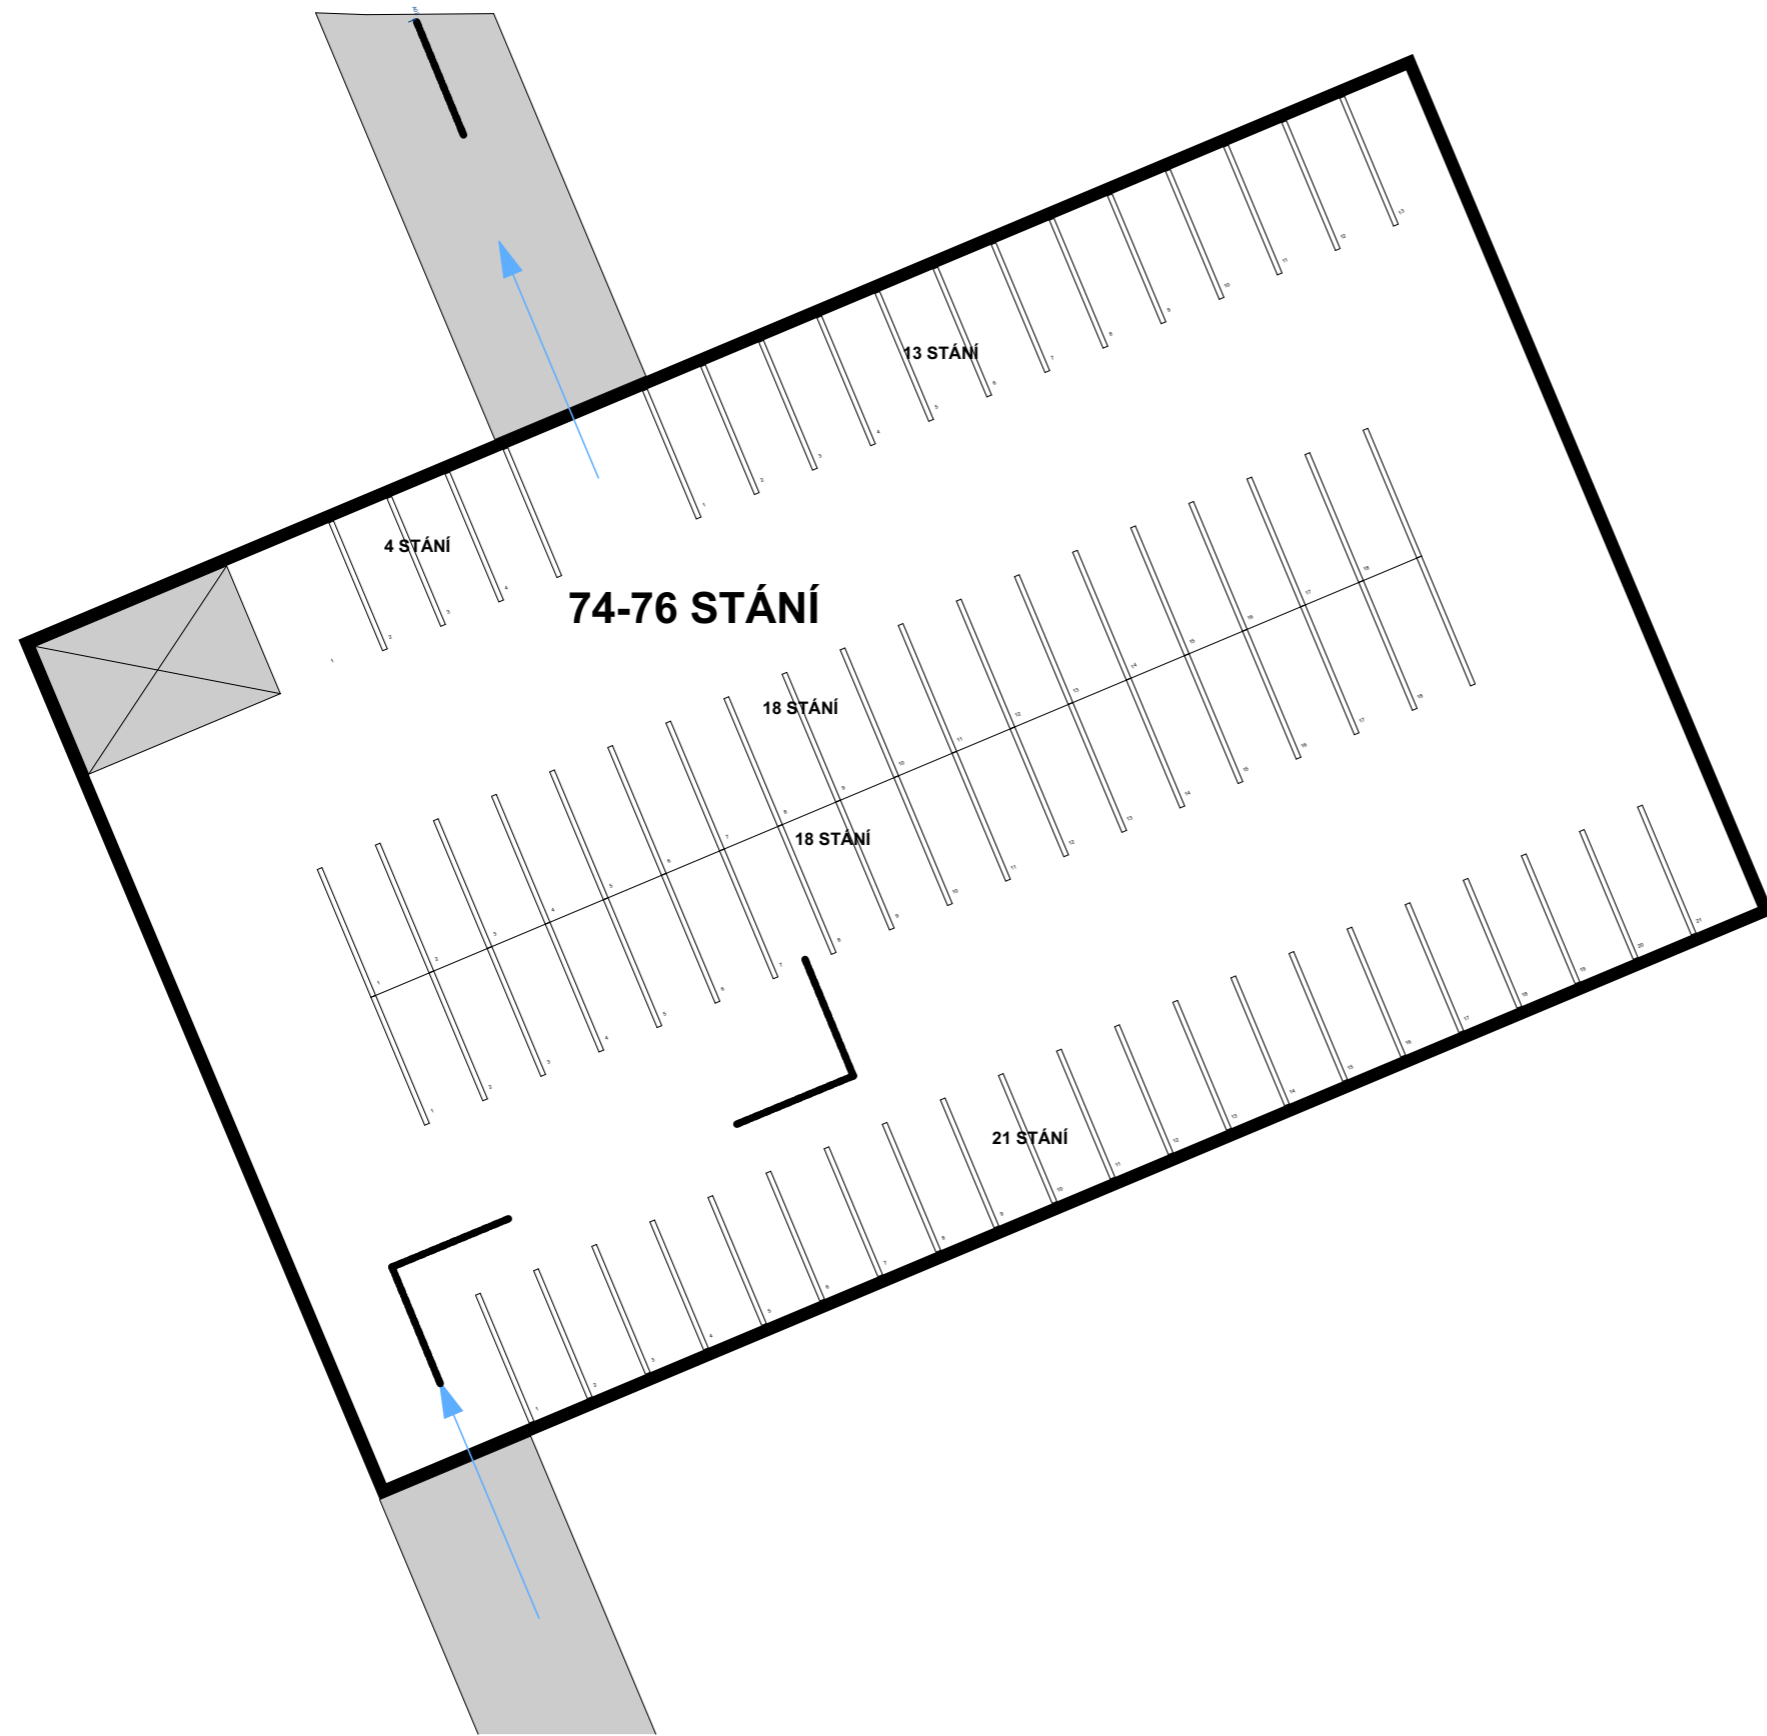

SPORTOVNÍ HALA_SUCHDOL

TUREK-ARCHITEKT

02/2018

VARIANTA

2

VARIANTA 2

SPORTOVNÍ HALA_SUCHDOL

TUREK-ARCHITEKT

1:500

02/2018

SITUACE **01**

VARIANTA 2

SPORTOVNÍ HALA_SUCHDOL

TUREK-ARCHITEKT

02/2018

1:300

PŮDORYS 1.PP

02

1068/2

VARIANTA 2

SPORTOVNÍ HALA_SUCHDOL

TUREK-ARCHITEKT

02/2018

1:300