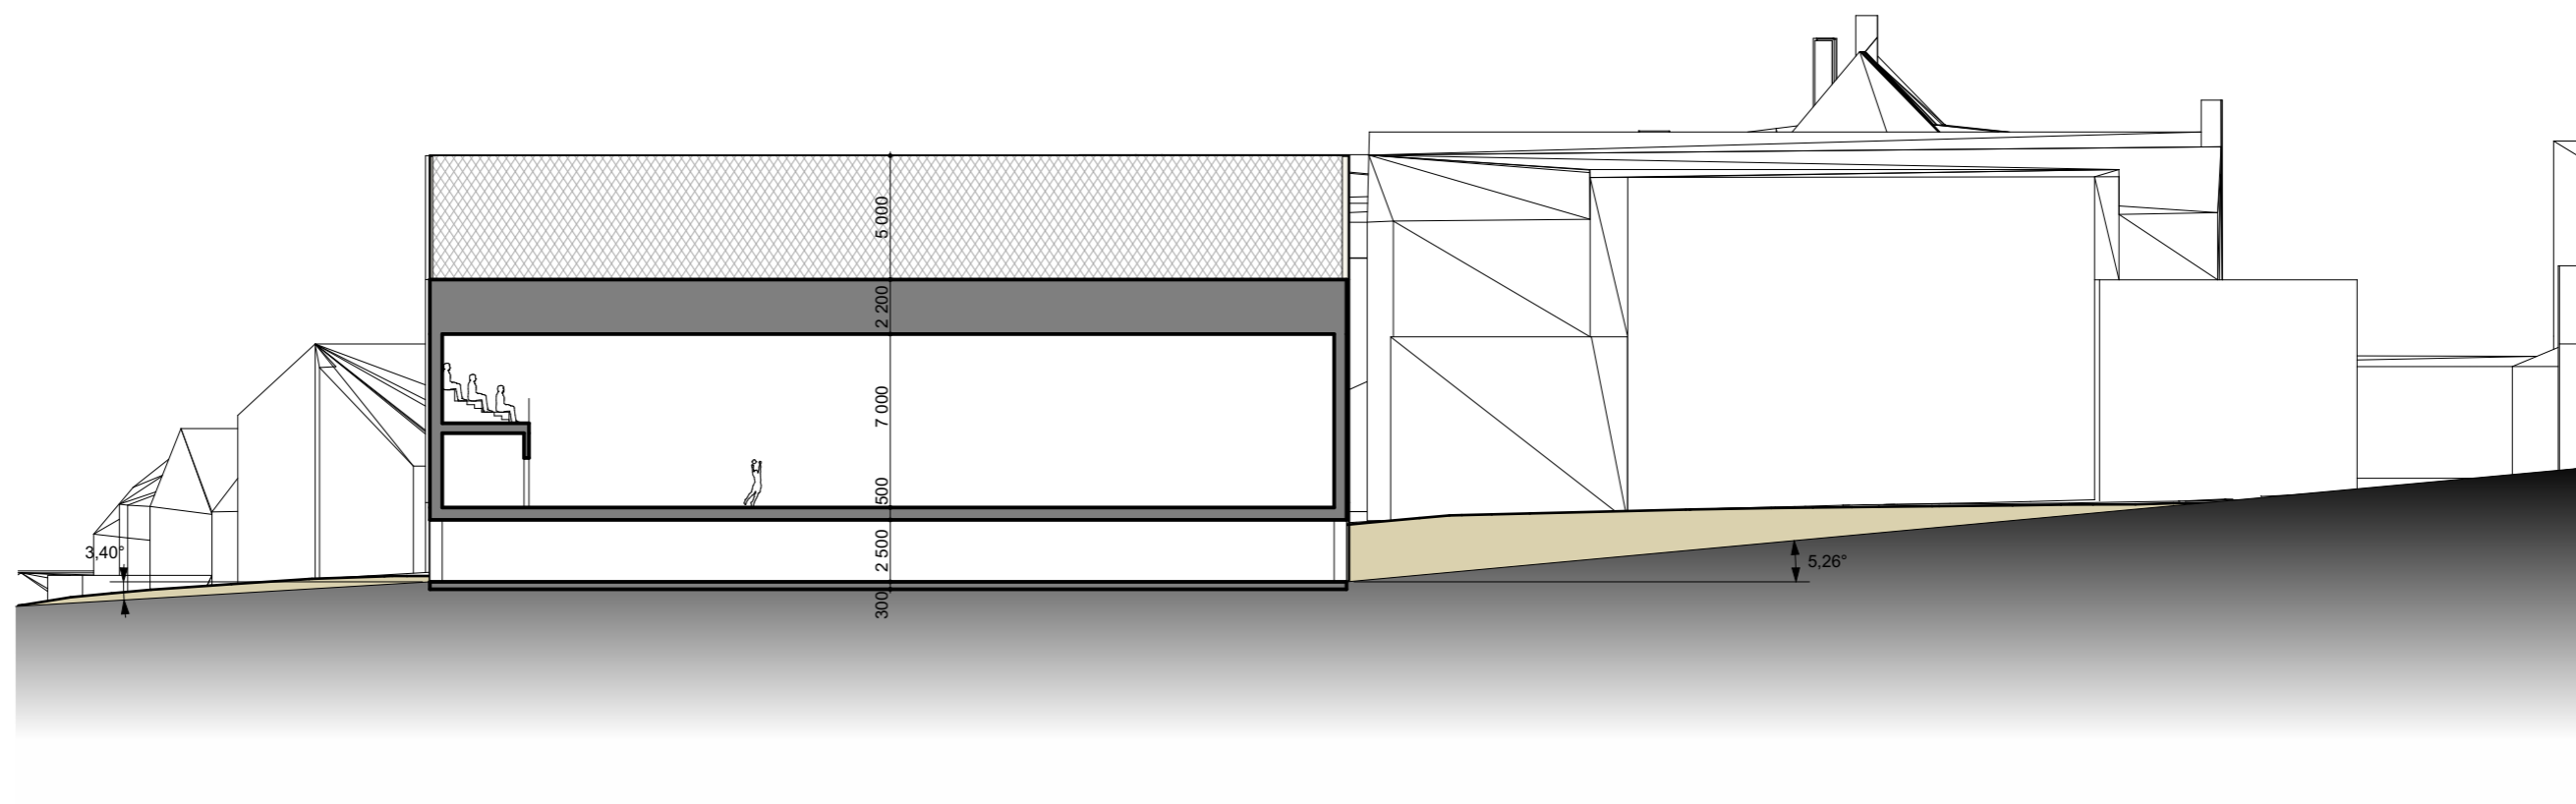

SPORTOVNÍ HALA_SUCHDOL

TUREK-ARCHITEKT

02/2018

VARIANTA

2

VARIANTA 2

SPORTOVNÍ HALA_SUCHDOL

TUREK-ARCHITEKT

PŮDORYS 1.PP

02

1068/2

VARIANTA 2

SPORTOVNÍ HALA_SUCHDOL

TUREK-ARCHITEKT

02/2018

1:300

PŮDORYS 1.NP

03

VARIANTA 2

SPORTOVNÍ HALA_SUCHDOL

TUREK-ARCHITEKT

02/2018

VIZUALIZACE **05**