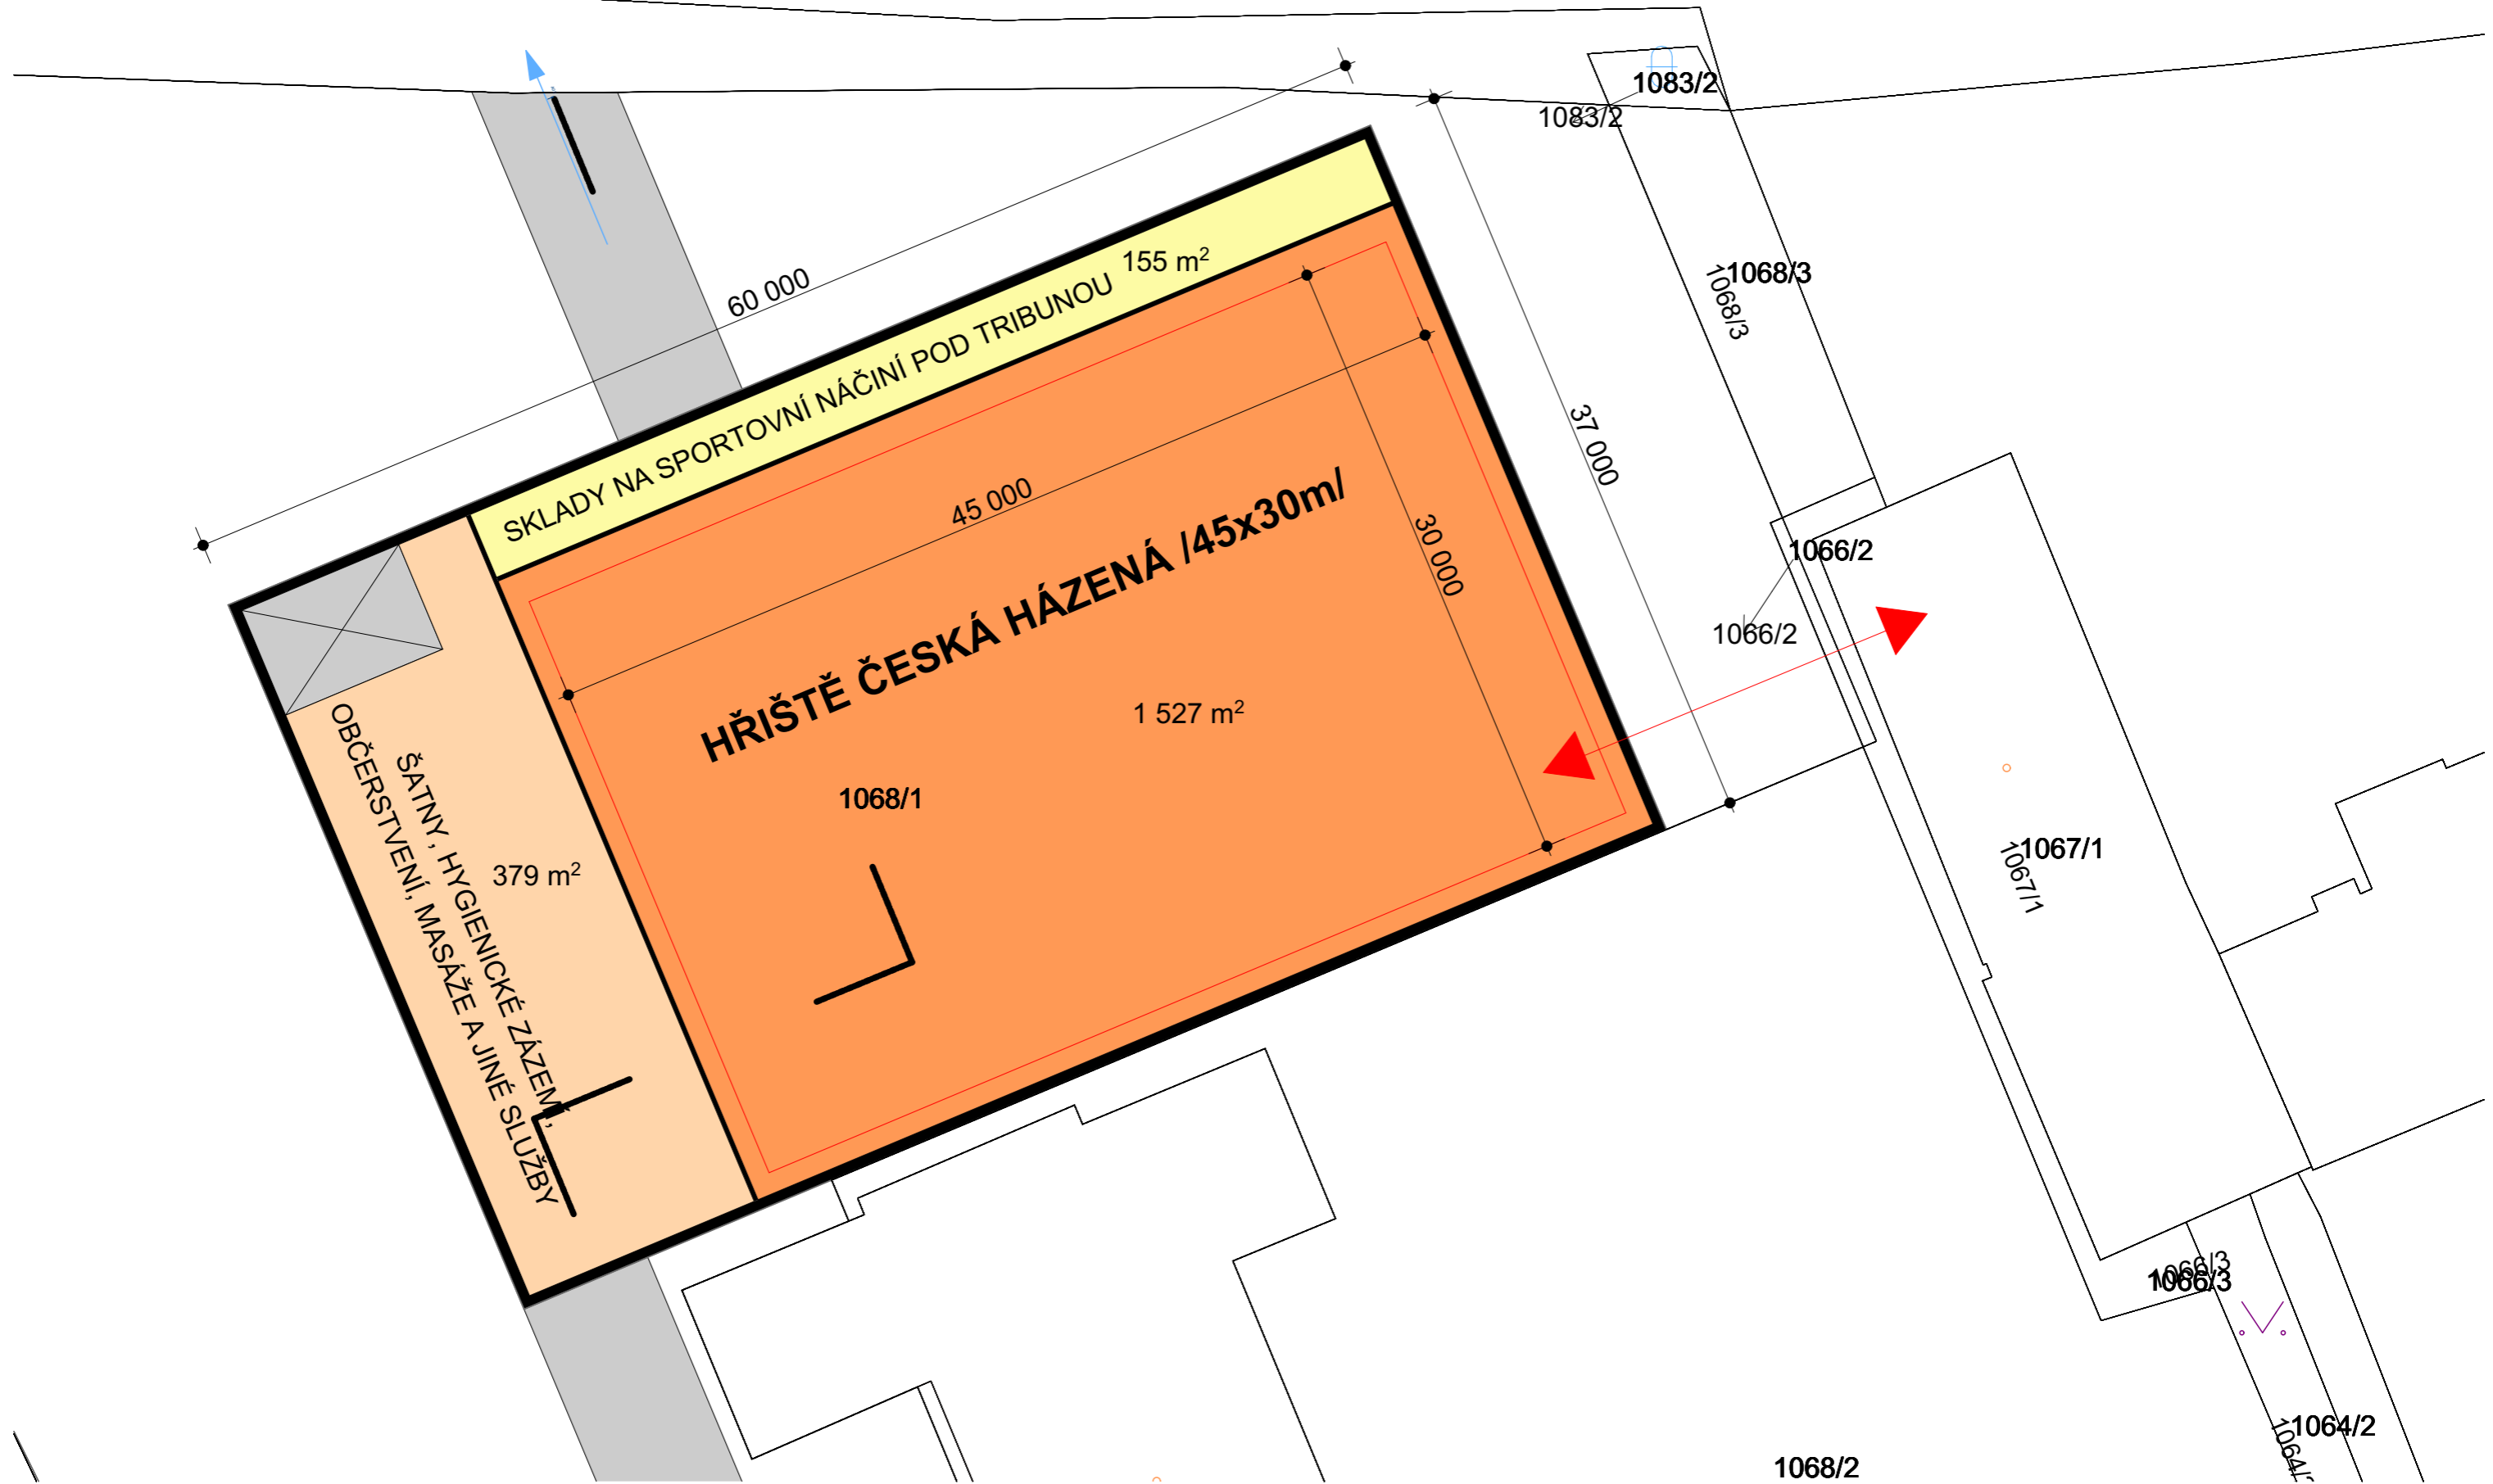

1:500

02/2018

SITUACE **01**

VARIANTA 2

SPORTOVNÍ HALA_SUCHDOL

TUREK-ARCHITEKT

02/2018

1:300

PŮDORYS 1.PP

02

1068/2

VARIANTA 2

SPORTOVNÍ HALA_SUCHDOL

TUREK-ARCHITEKT

02/2018

1:300