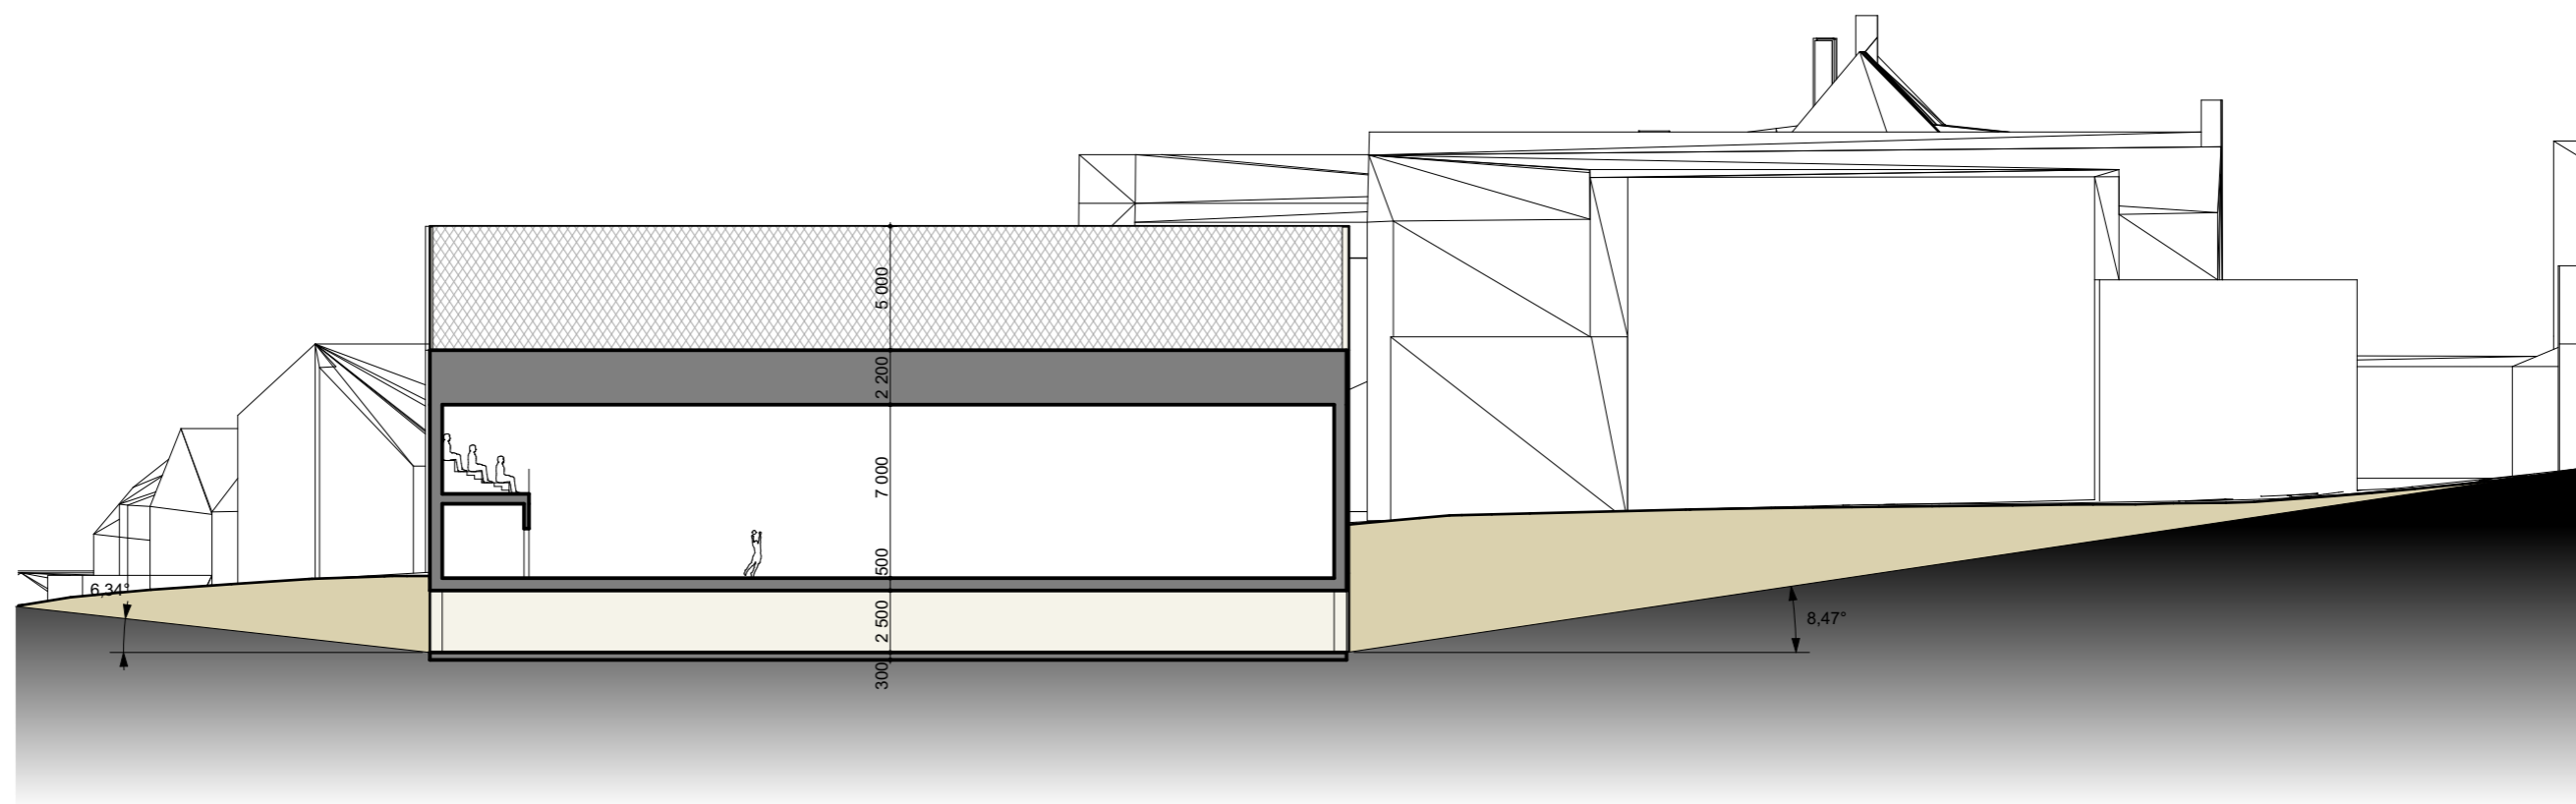

SPORTOVNÍ HALA_SUCHDOL

TUREK-ARCHITEKT

02/2018

VARIANTA

1

VARIANTA 1
SPORTOVNÍ HALA_SUCHDOL
TUREK-ARCHITEKT
02/2018
1:500
SITUACE **01**

VARIANTA 1

SPORTOVNÍ HALA_SUCHDOL

TUREK-ARCHITEKT

02/2018

1:300

PŮDORYS 1.PP

02

VARIANTA 1

SPORTOVNÍ HALA_SUCHDOL

TUREK-ARCHITEKT

02/2018

1:300

PŮDORYS 1.NP

03

VARIANTA 1

SPORTOVNÍ HALA_SUCHDOL

TUREK-ARCHITEKT

02/2018