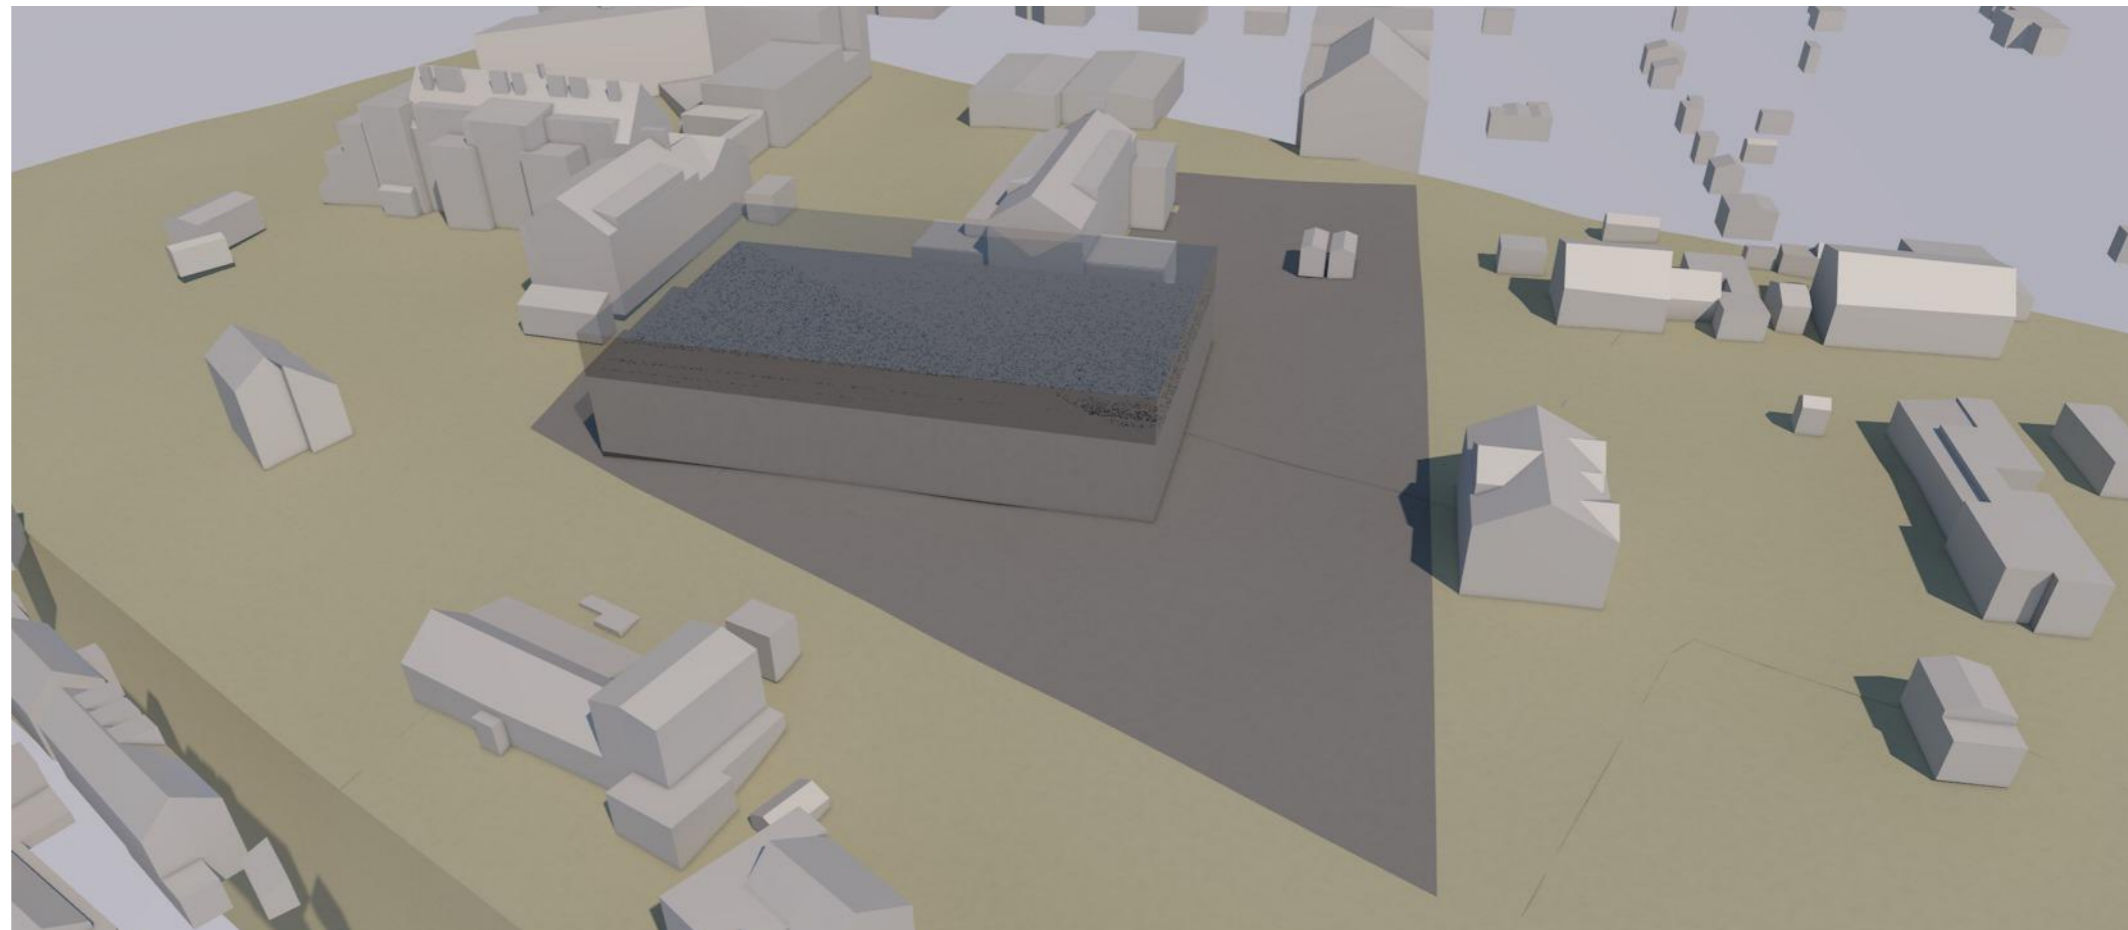

VARIANTA 1

SPORTOVNÍ HALA_SUCHDOL

TUREK-ARCHITEKT

02/2018

VIZUALIZACE **05**