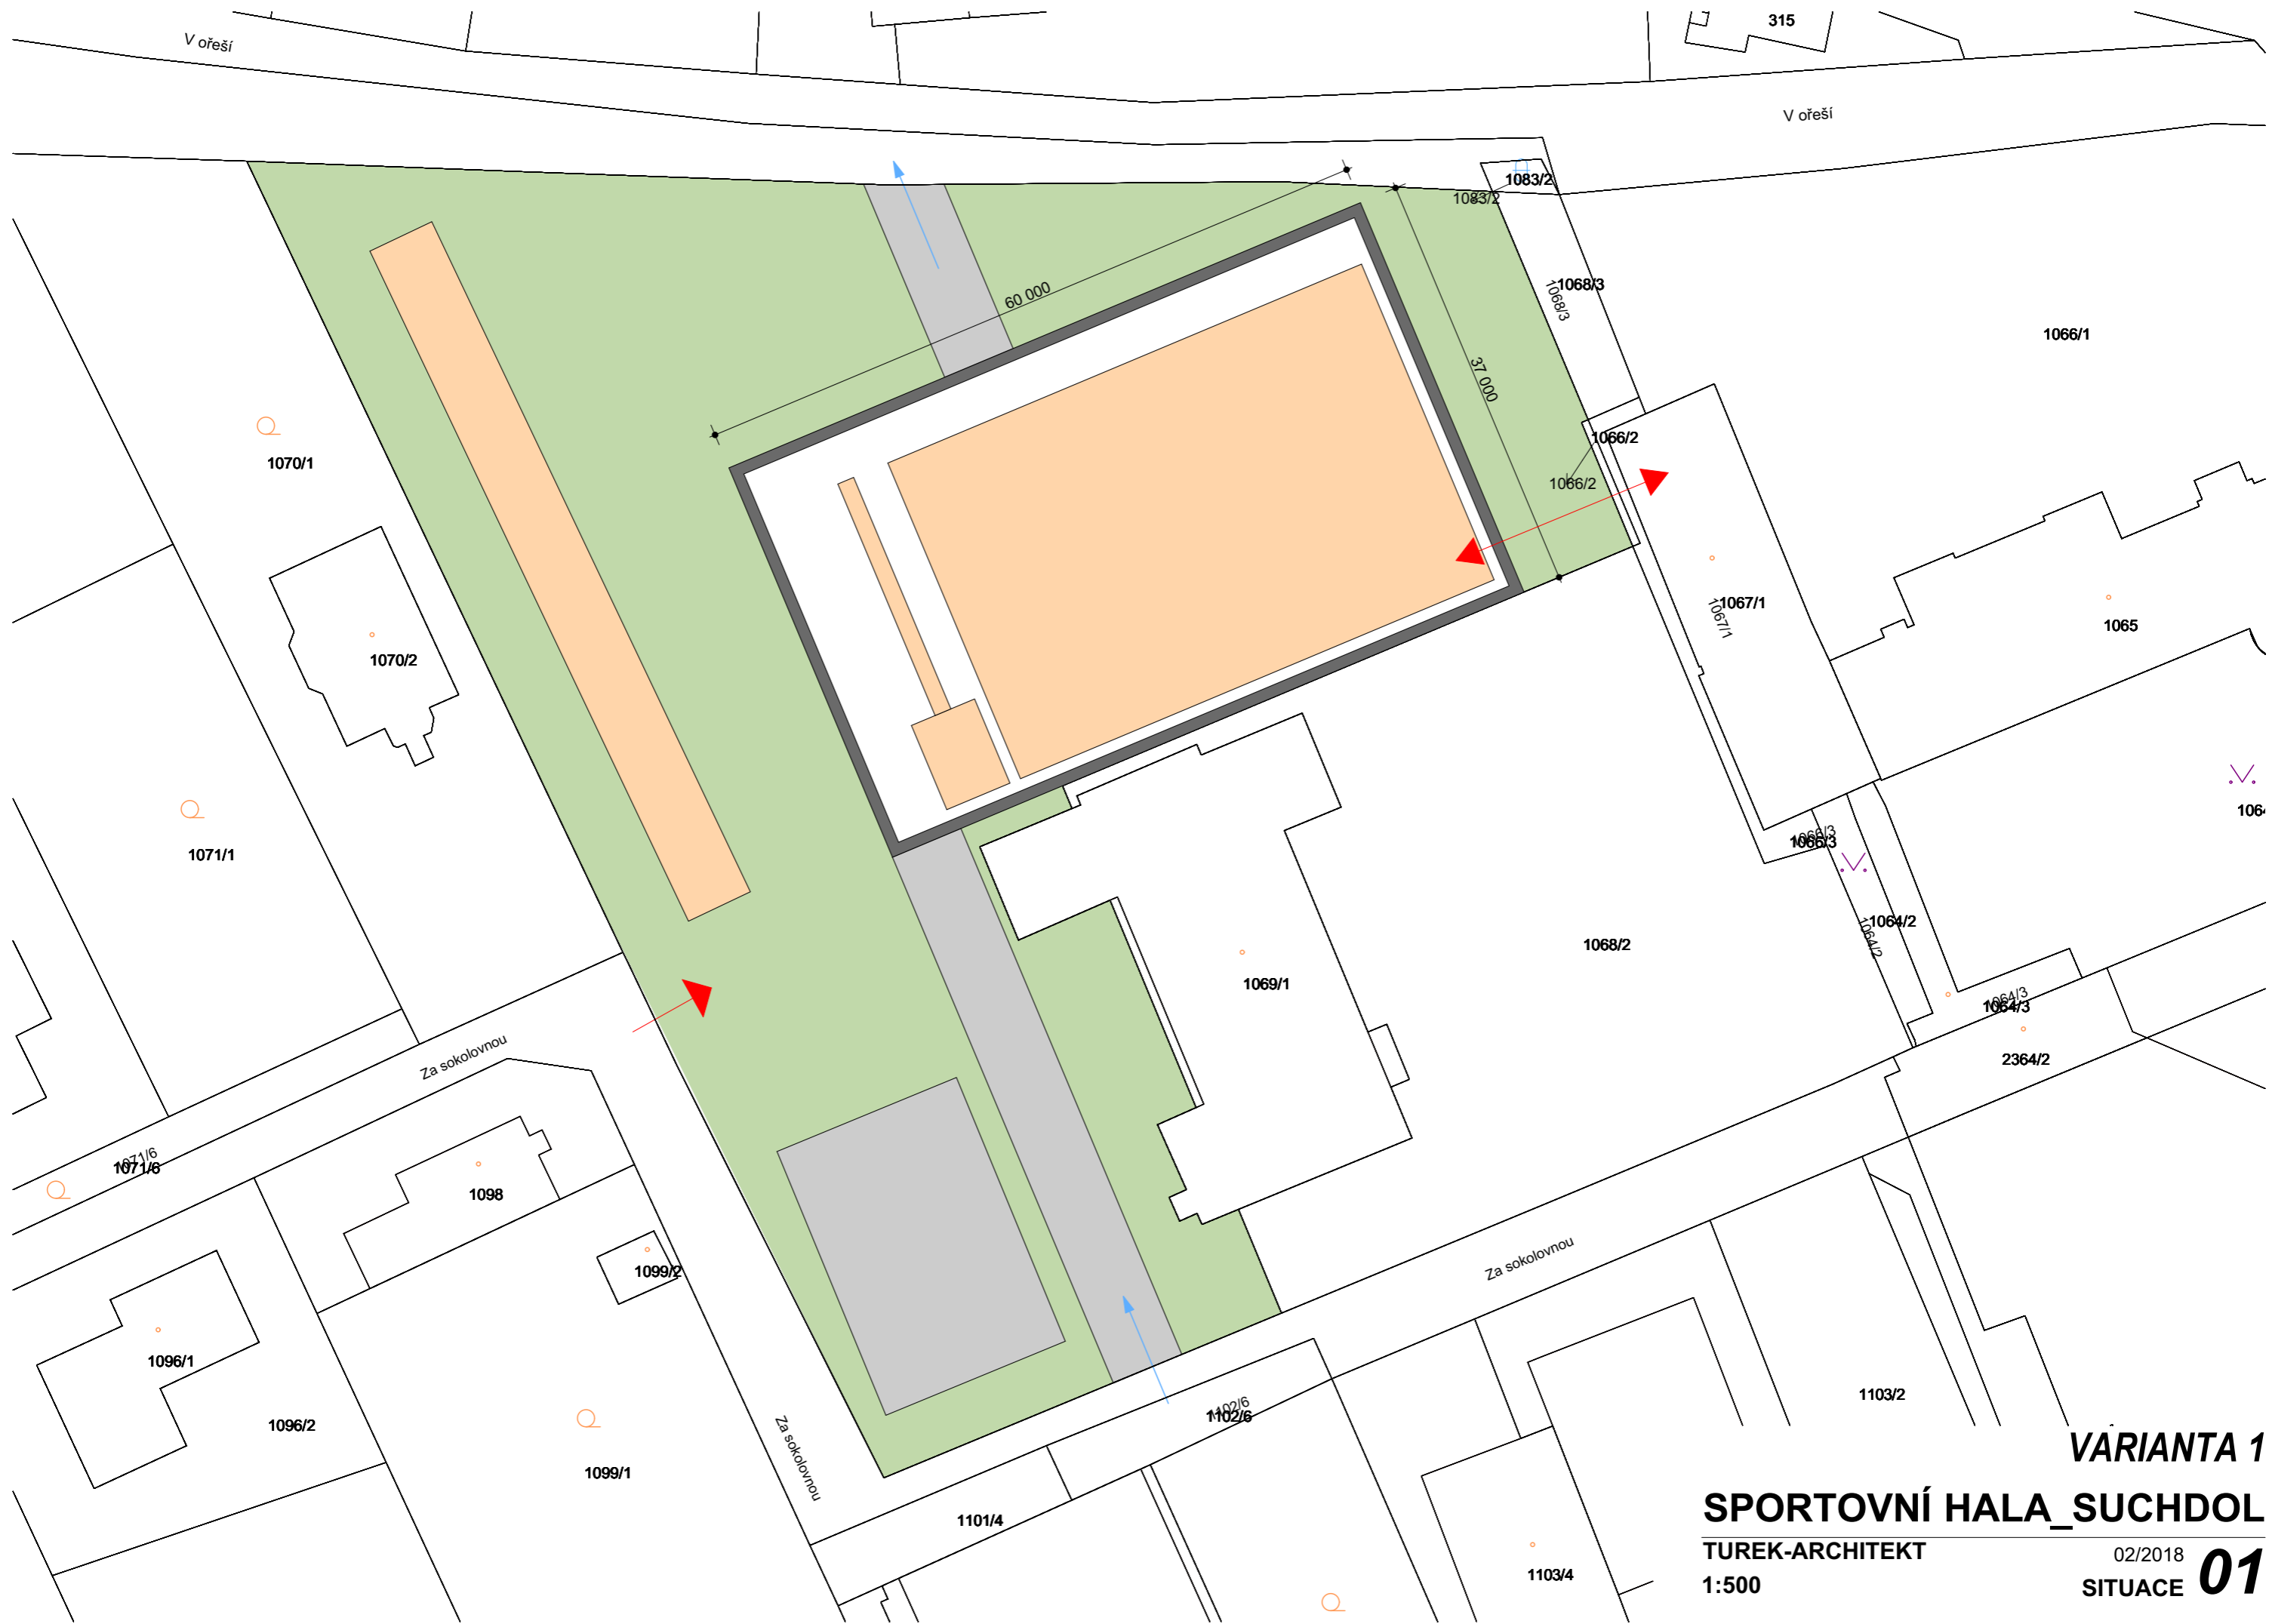

SPORTOVNÍ HALA_SUCHDOL

TUREK-ARCHITEKT

02/2018

VARIANTA

1

VARIANTA 1
SPORTOVNÍ HALA_SUCHDOL
TUREK-ARCHITEKT
02/2018
1:500
SITUACE **01**

VARIANTA 1

SPORTOVNÍ HALA_SUCHDOL

TUREK-ARCHITEKT

02/2018

1:300

PŮDORYS 1.PP

02

VARIANTA 1

SPORTOVNÍ HALA_SUCHDOL

TUREK-ARCHITEKT