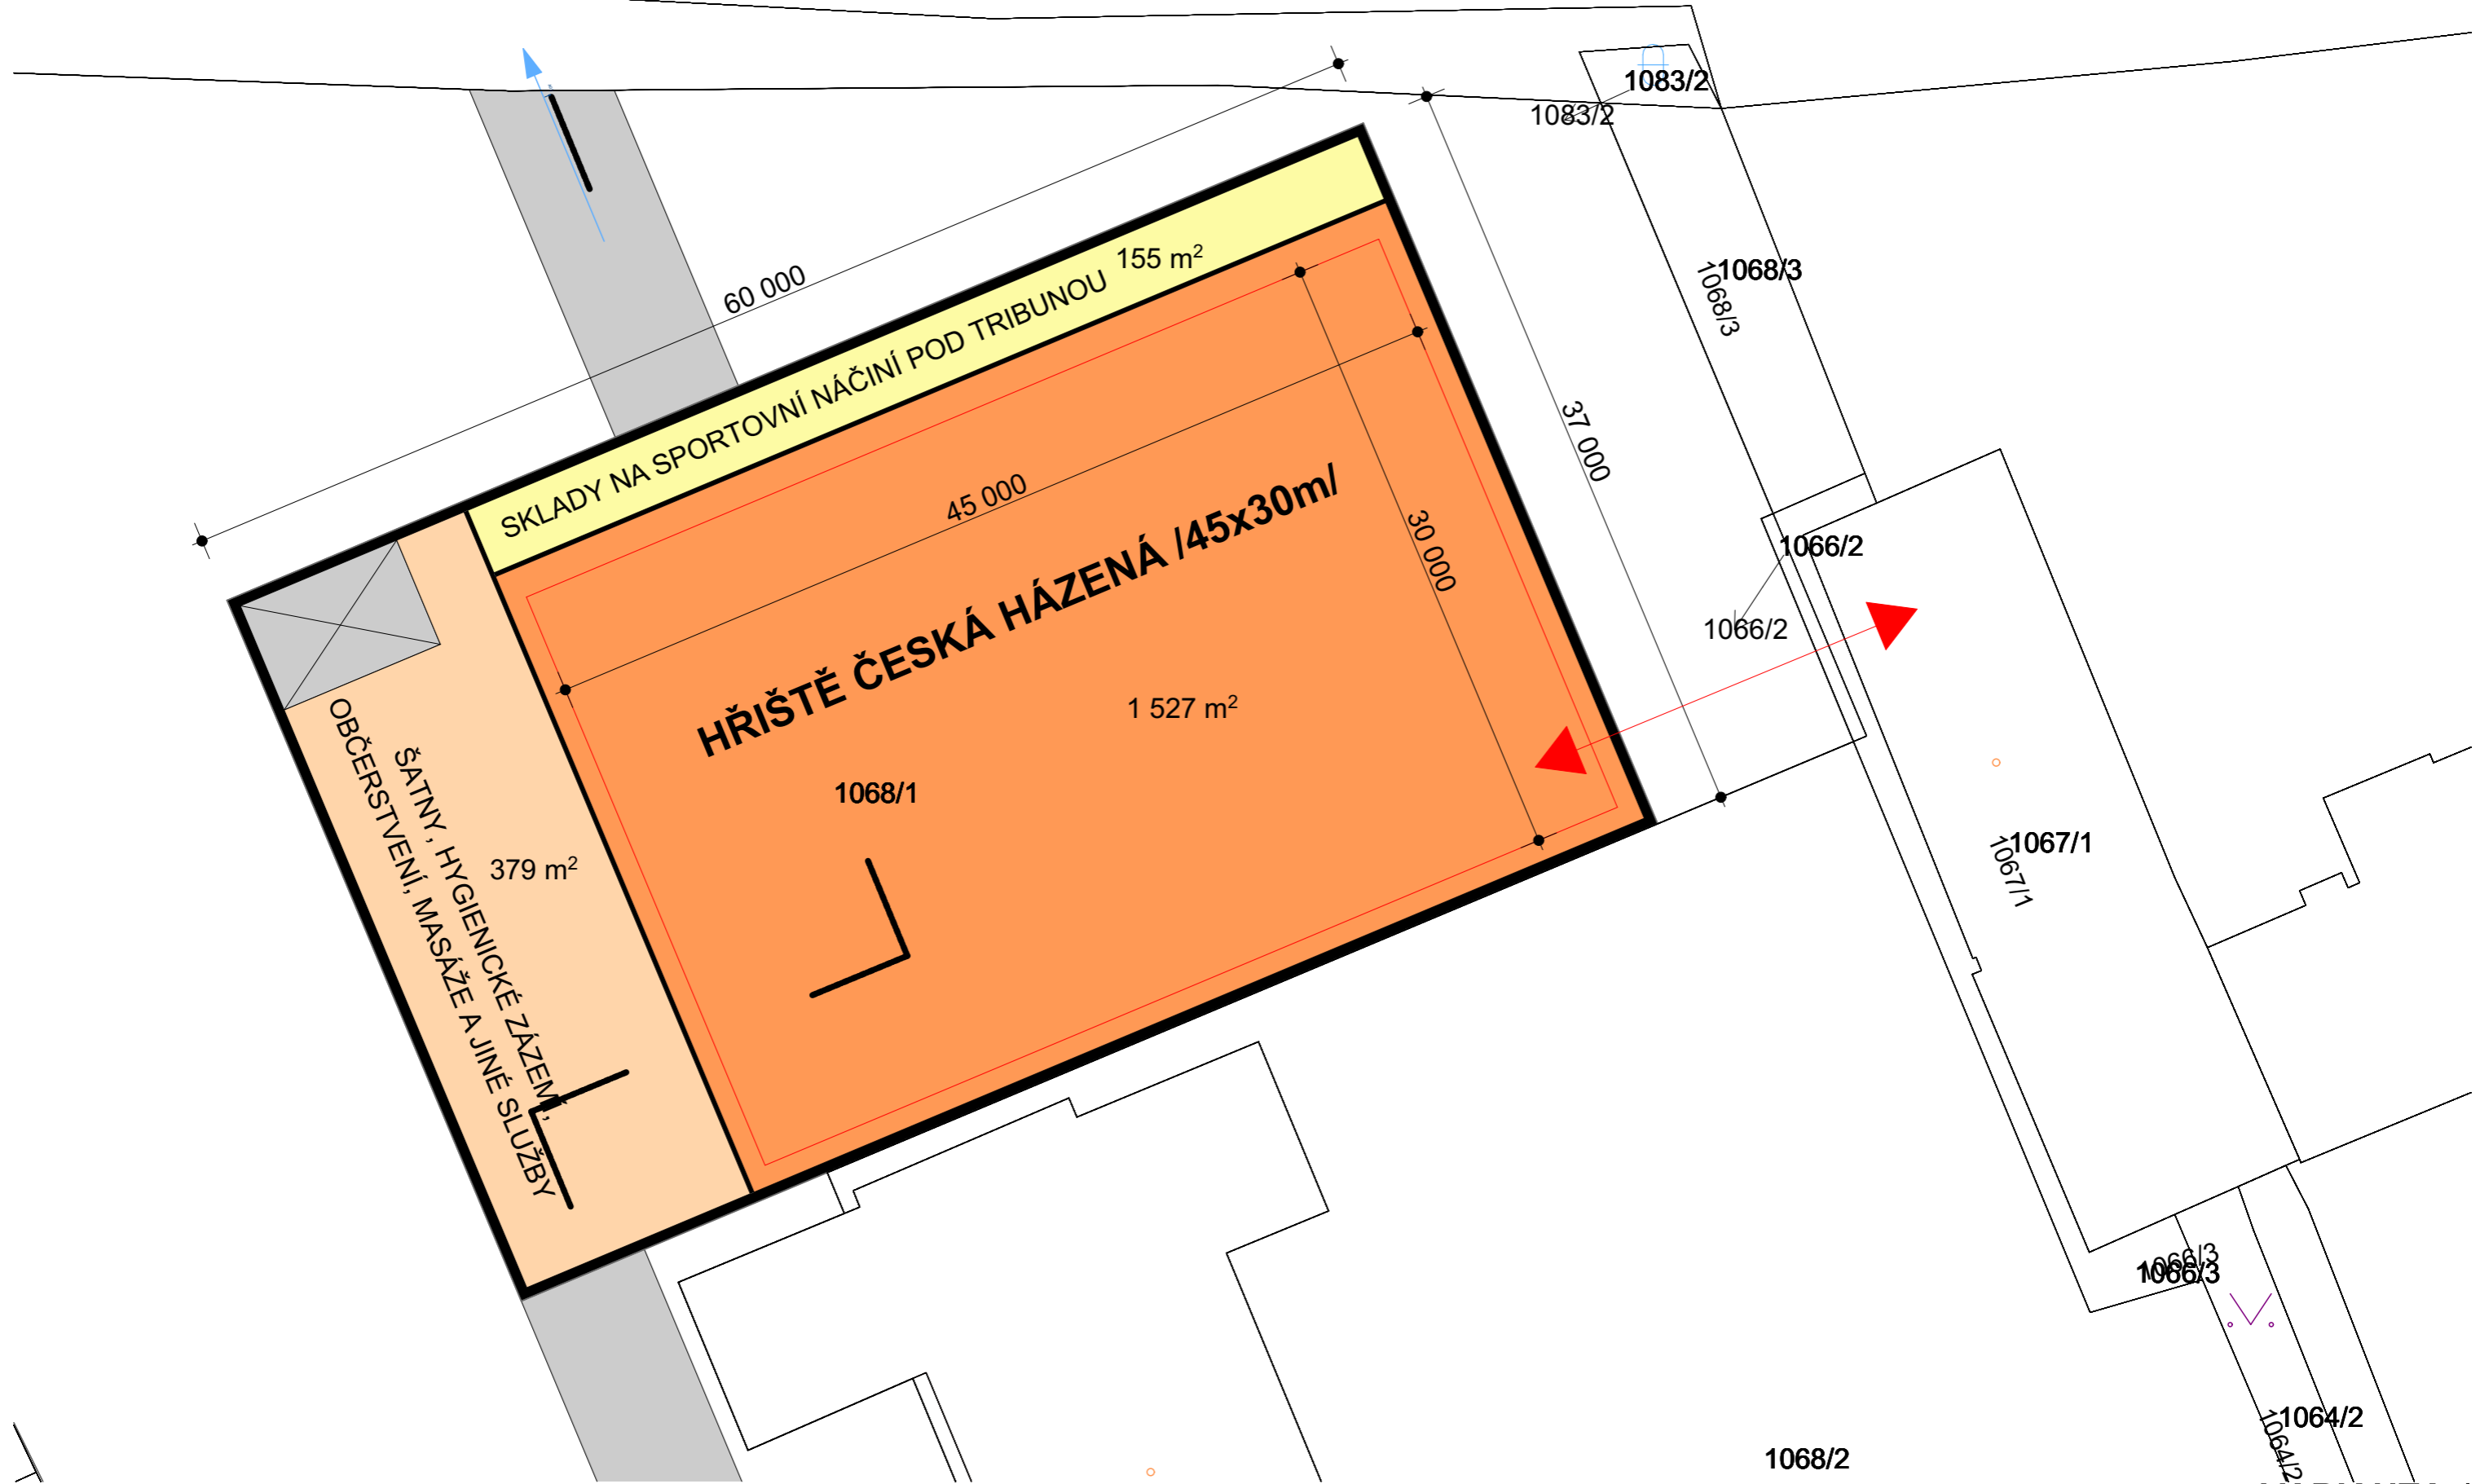

SPORTOVNÍ HALA_SUCHDOL

TUREK-ARCHITEKT

02/2018

VARIANTA

1

VARIANTA 1
SPORTOVNÍ HALA_SUCHDOL
TUREK-ARCHITEKT
02/2018
1:500
SITUACE **01**

VARIANTA 1

SPORTOVNÍ HALA_SUCHDOL

TUREK-ARCHITEKT

02/2018

1:300

PŮDORYS 1.PP

02

VARIANTA 1

SPORTOVNÍ HALA_SUCHDOL

TUREK-ARCHITEKT