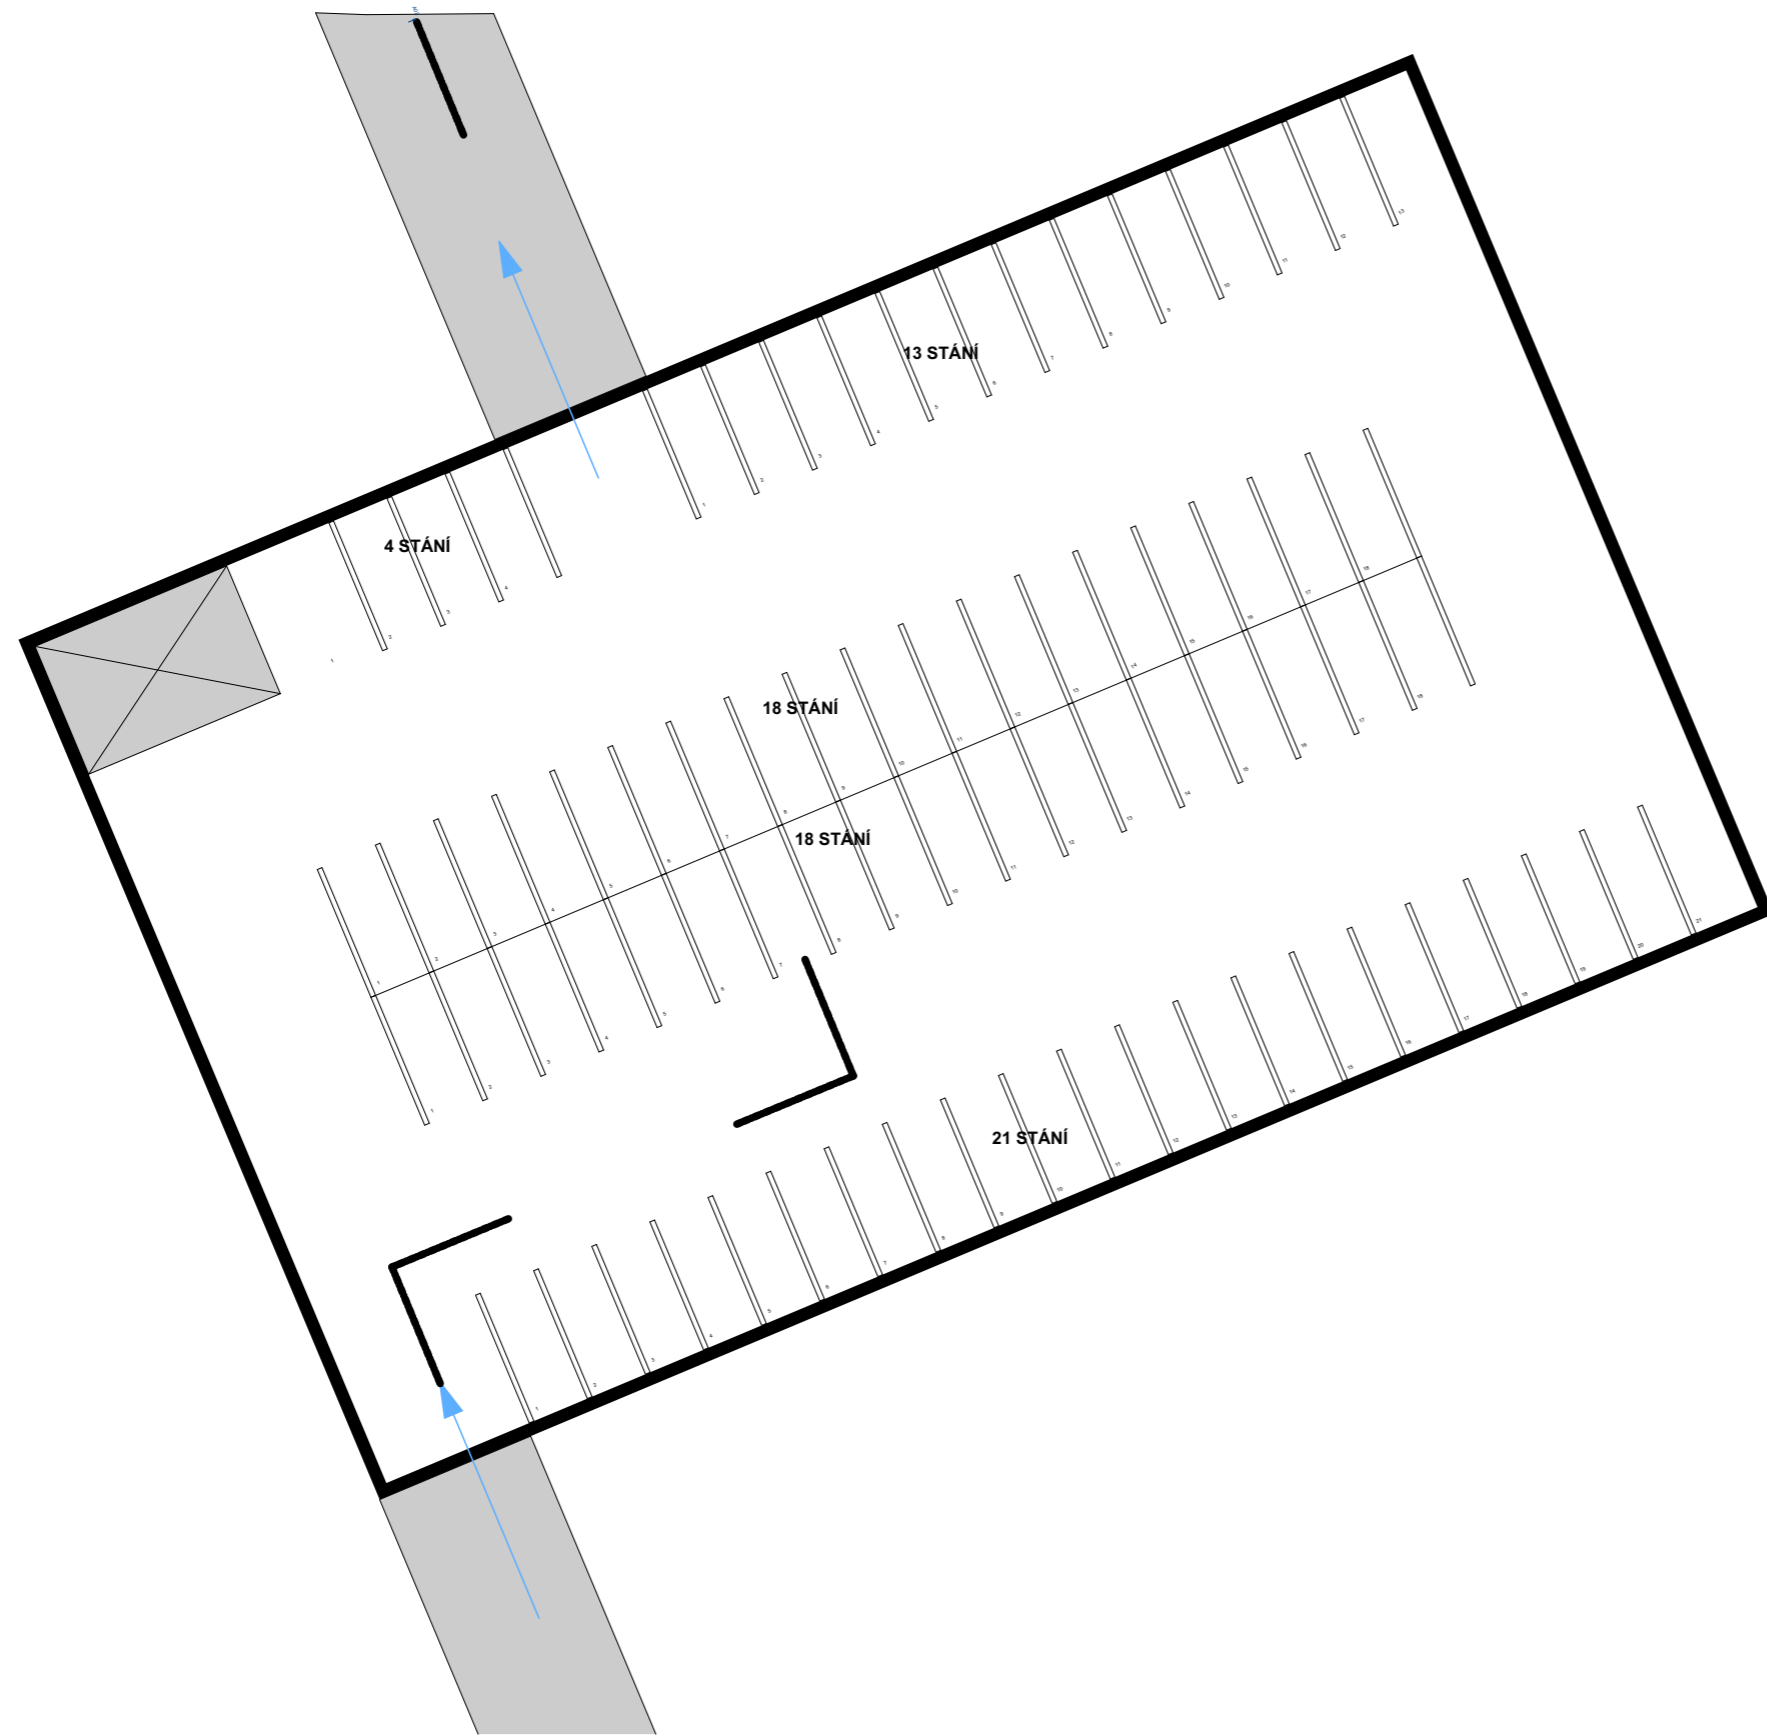

SPORTOVNÍ HALA_SUCHDOL

TUREK-ARCHITEKT

02/2018

VARIANTA

1

VARIANTA 1
SPORTOVNÍ HALA_SUCHDOL
TUREK-ARCHITEKT
02/2018
1:500
SITUACE **01**

VARIANTA 1

SPORTOVNÍ HALA_SUCHDOL

TUREK-ARCHITEKT

02/2018

1:300

PŮDORYS 1.PP

02

VARIANTA 1

SPORTOVNÍ HALA_SUCHDOL

TUREK-ARCHITEKT

02/2018

1:300

PŮDORYS 1.NP

03

VARIANTA 1

SPORTOVNÍ HALA_SUCHDOL

TUREK-ARCHITEKT

02/2018