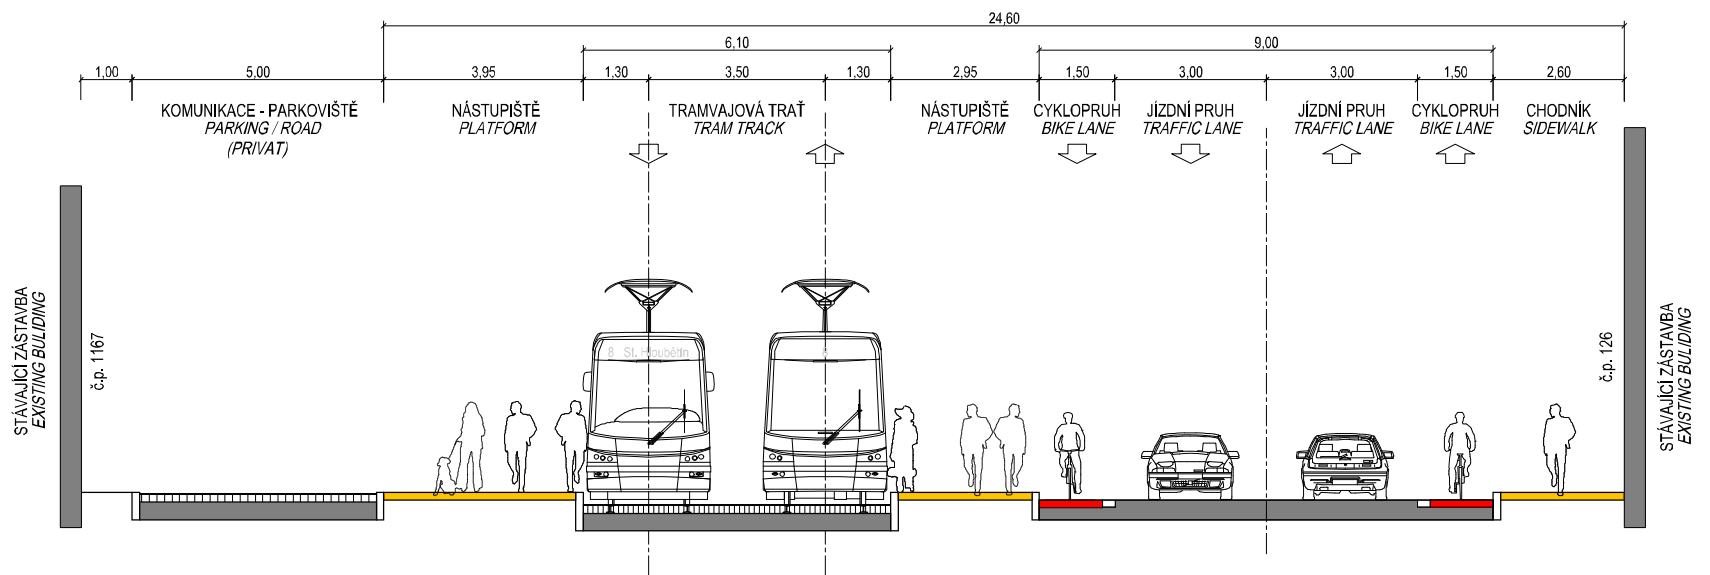

# TRAMVAJOVÁ TRÁŤ VAR. "B" *TRAM TRACK - "B" VARIANT*

# TRAMVAJOVÁ TRÁŤ VAR. "O" *TRAM TRACK - "O" VARIANT*

## TRAMVAJOVÁ TRÁŤ / TRAM TRACK

PODBABA - SUCHDOL (PRAHA / PRAGUE)

**PŘÍČNÝ REZ 3**

**CROSS SECTION 3**

v Kamýčce ulici / in Kamýčká street

1:150

11 / 2013

**5.3**