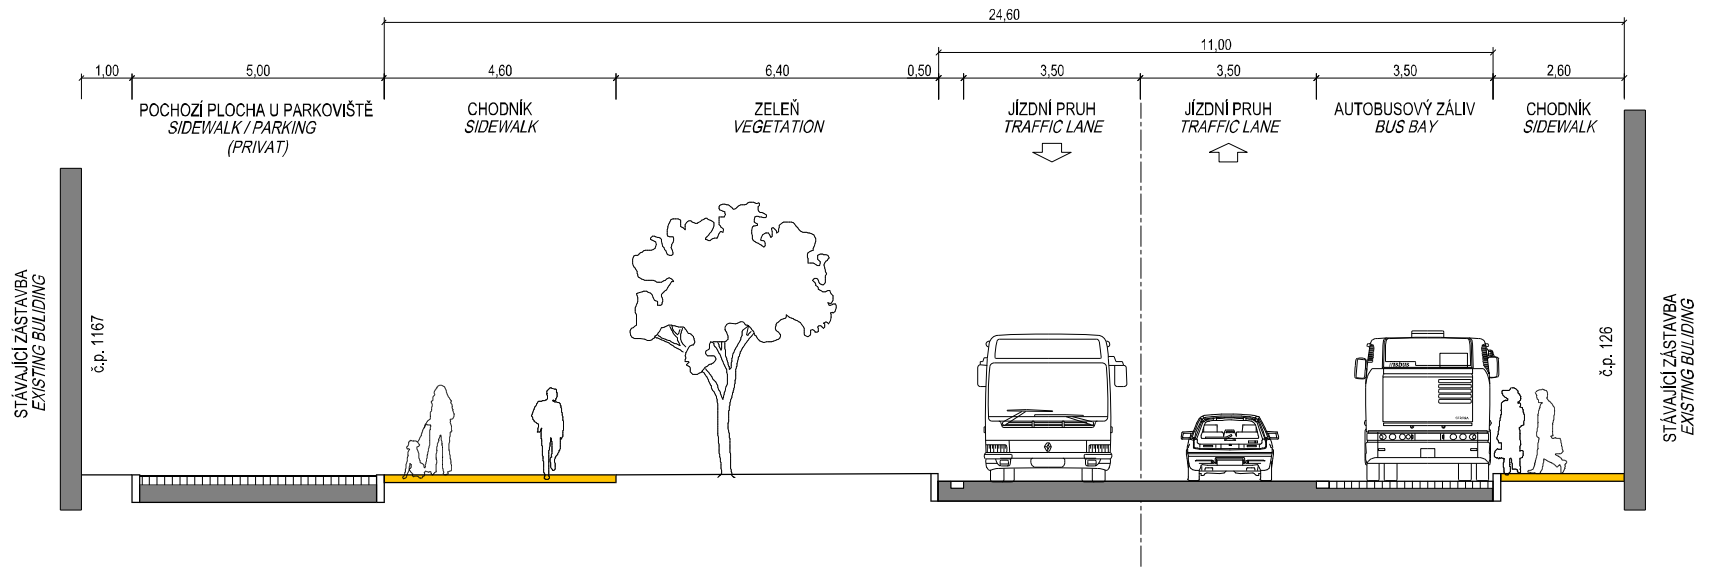

# TRAMVAJOVÁ TRÁŤ VAR. "B" *TRAM TRACK - "B" VARIANT*

# TRAMVAJOVÁ TRÁŤ VAR. "O" *TRAM TRACK - "O" VARIANT*

## TRAMVAJOVÁ TRÁŤ / TRAM TRACK

PODBABA - SUCHDOL (PRAHA / PRAGUE)

**PŘÍČNÝ REZ 3**

**CROSS SECTION 3**

v Kamýčce ulici / in Kamýčká street

1:150

11 / 2013

**5.3**