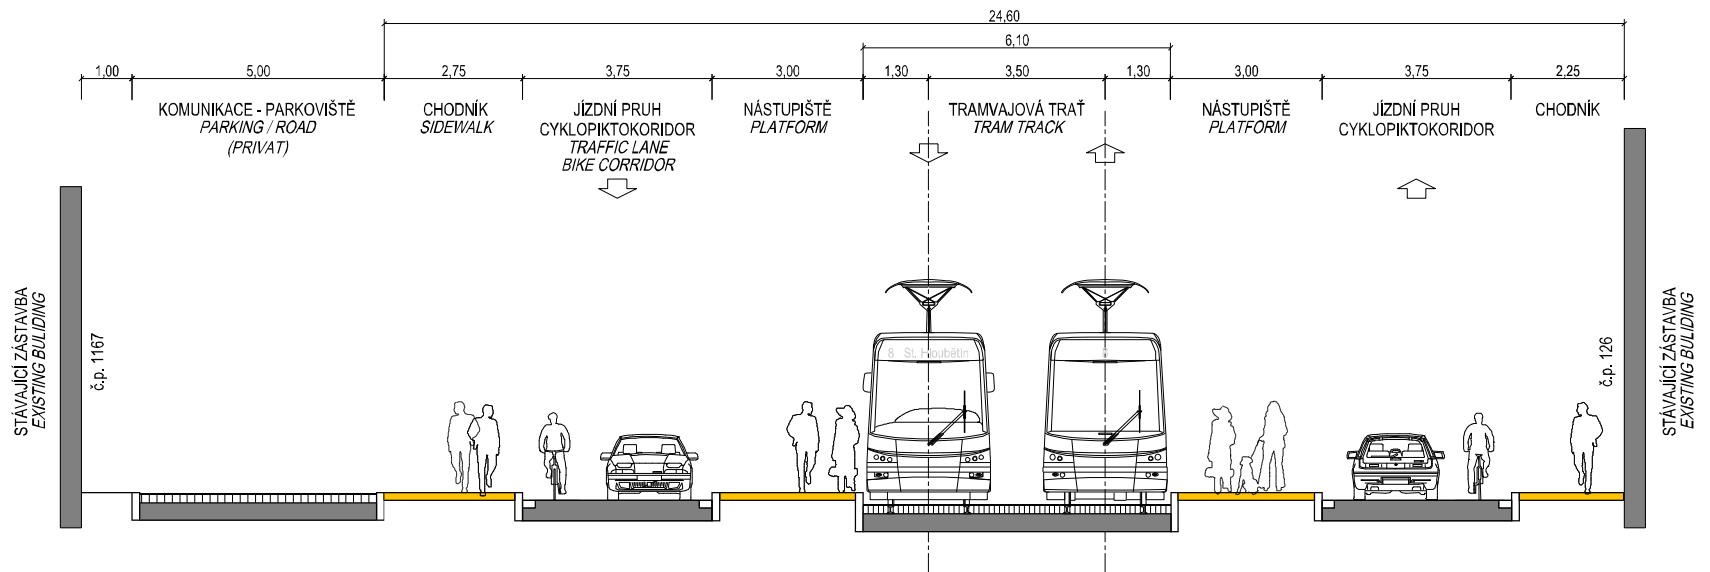

# TRAMVAJOVÁ TRÁŤ VAR. "B" *TRAM TRACK - "B" VARIANT*

# TRAMVAJOVÁ TRÁŤ VAR. "O" *TRAM TRACK - "O" VARIANT*

## TRAMVAJOVÁ TRÁŤ / TRAM TRACK

PODBABA - SUCHDOL (PRAHA / PRAGUE)

**PŘÍČNÝ REZ 3**

**CROSS SECTION 3**

v Kamýčce ulici / in Kamýčká street

1:150

11 / 2013

**5.3**